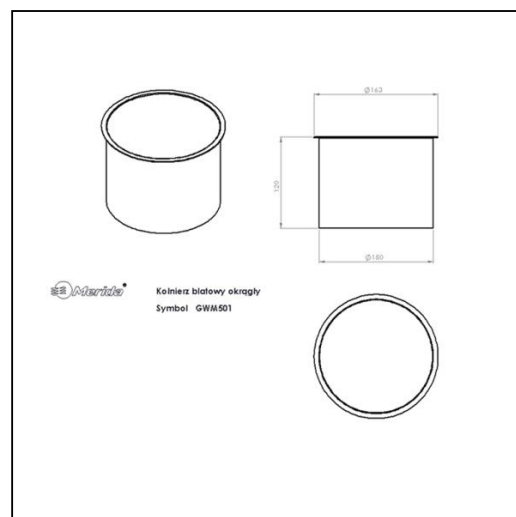

Kołnierz kosza nablatowy okrągły MERIDA STELLA WHITE LINE, biały

symbol: GSB501

- okrągły nablatowy kołnierz kosza
- zalecany do montażu razem z koszem podbłatowym KWM101
- wymagana średnica otworu w blacie 152 ÷ 156 mm
- wykonany ze stali nierdzewnej malowanej na biało

Parametry

wysoko	12 cm
średnica wewn. trzna	15 cm
średnica zewn. trzna	16,3 cm