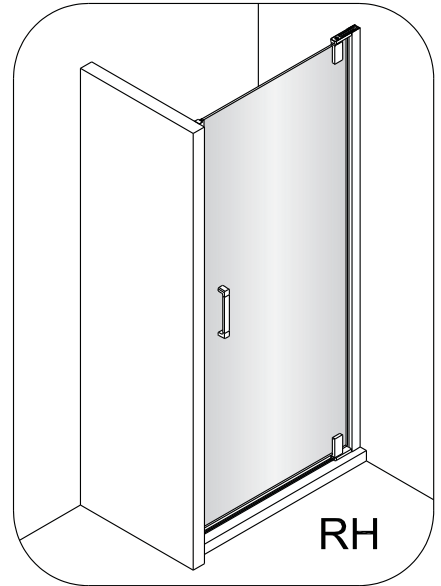

Instrucciones de montaje
Assembly instructions

Serie MALMÖ

Salsar

1 x8	2 x1	3 x1	4 x8 ST4x40	5 x1	6 x1	7 x1	8 x4	
9 x2	10 x1	11 x1	12 x1	13 x1	14 x1	15 x1	16 x1	
17 x1 3mm	18 x1 4mm	19 x1						

1

Model	A (mm)
DEY80X	770~790
DEY90X	870~890
DEY10X	970~990