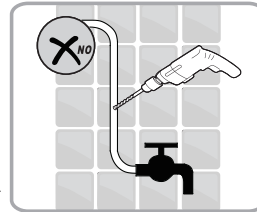

Instrucciones de montaje
Assembly instructions

Serie MALMÖ

Salsar

1 x8	2 x1	3 x1	4 x8 ST4x40	5 x1	6 x1	7 x1	8 x4	
9 x2	10 x1	11 x1	12 x1	13 x1	14 x1	15 x1	16 x1	
17 x1 3mm	18 x1 4mm	19 x1						

1

Model	A (mm)
DEY80X	770~790
DEY90X	870~890
DEY10X	970~990