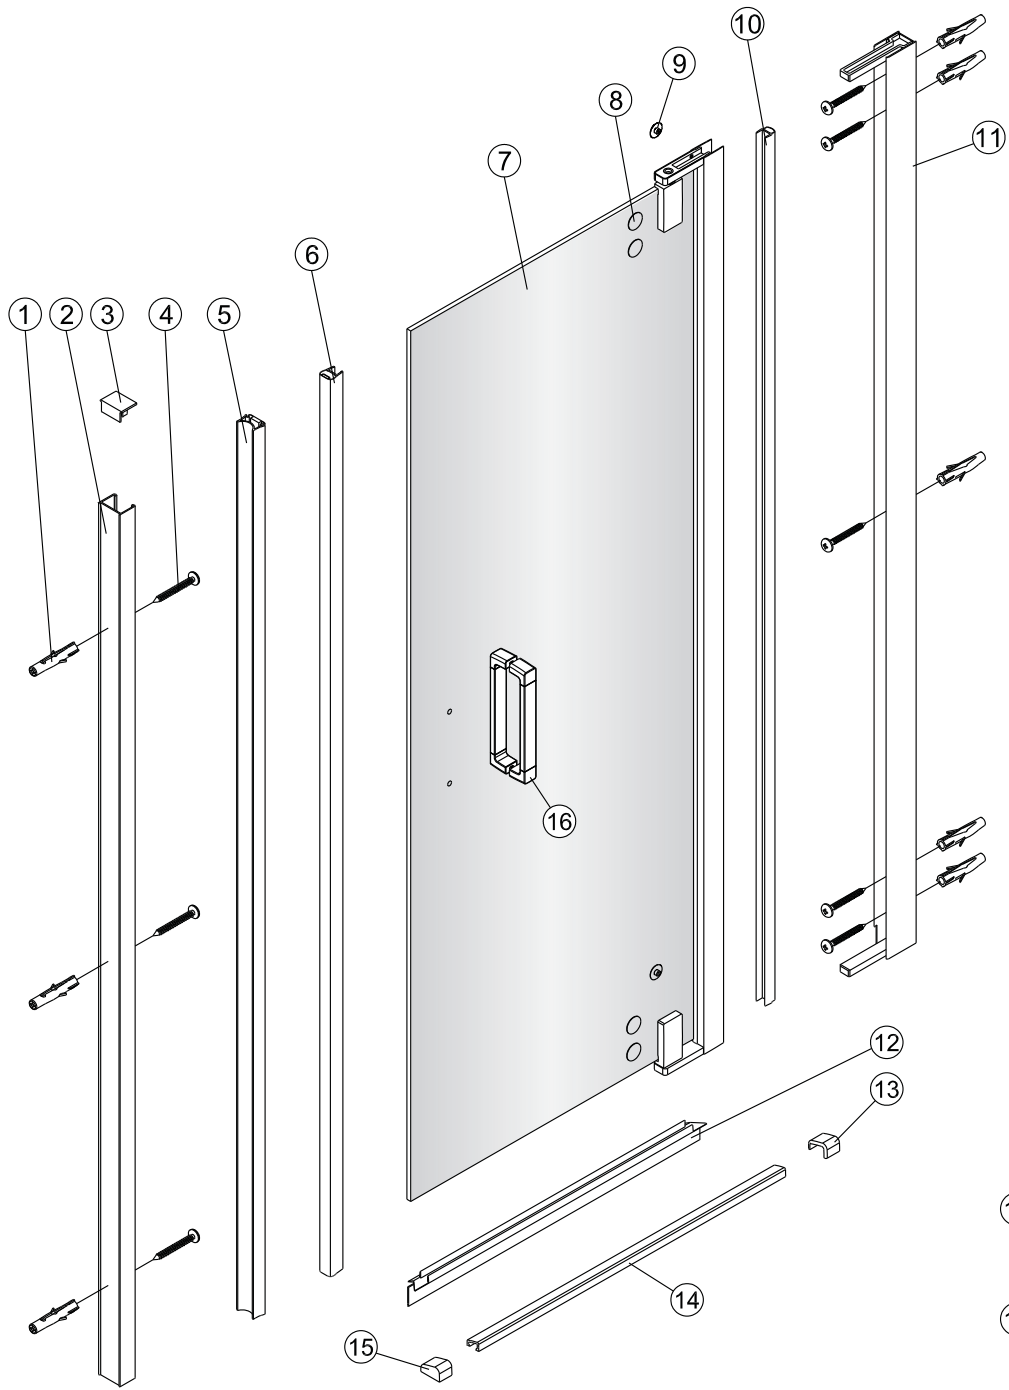

Instrucciones de montaje
Assembly instructions

Serie MALMÖ

Salsar

1 x8	2 x1	3 x1	4 x8 ST4x40	5 x1	6 x1	7 x1	8 x4	
9 x2	10 x1	11 x1	12 x1	13 x1	14 x1	15 x1	16 x1	
17 x1 3mm	18 x1 4mm	19 x1						

1

Model	A (mm)
DEY80X	770~790
DEY90X	870~890
DEY10X	970~990

2

5

6

7

8

9

10