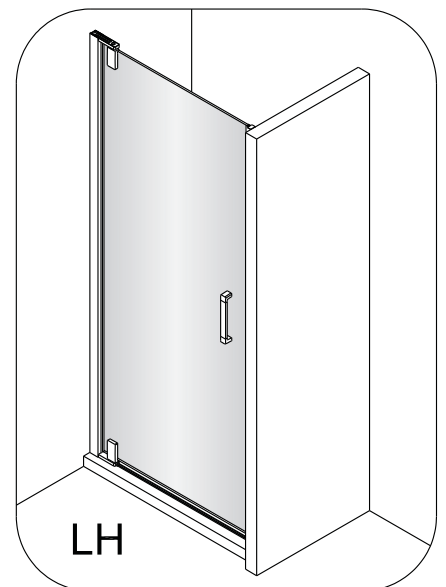

Instrucciones de montaje
Assembly instructions

Serie MALMÖ

Salsar

1 x8	2 x1	3 x1	4 x8 ST4x40	5 x1	6 x1	7 x1	8 x4	
9 x2	10 x1	11 x1	12 x1	13 x1	14 x1	15 x1	16 x1	
17 x1 3mm	18 x1 4mm	19 x1						

1

Model	A (mm)
DEY80X	770~790
DEY90X	870~890
DEY10X	970~990