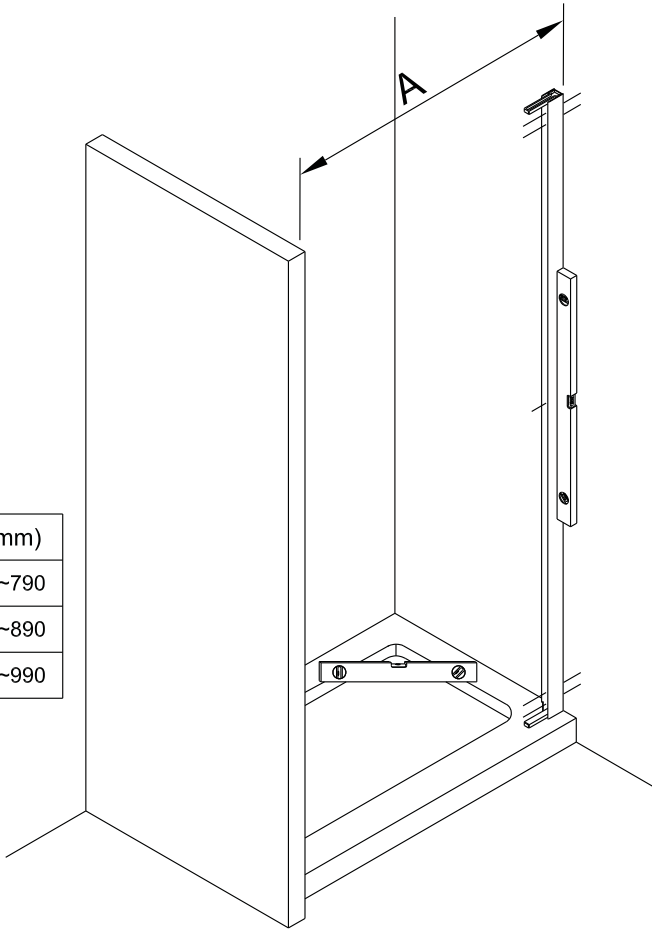

Instrucciones de montaje
Assembly instructions

Serie MALMÖ

Salsar

1 x8	2 x1	3 x1	4 x8 ST4x40	5 x1	6 x1	7 x1	8 x4	
9 x2	10 x1	11 x1	12 x1	13 x1	14 x1	15 x1	16 x1	
17 x1 3mm	18 x1 4mm	19 x1						

1

Model	A (mm)
DEY80X	770~790
DEY90X	870~890
DEY10X	970~990

2

5

6

7

8

9

10