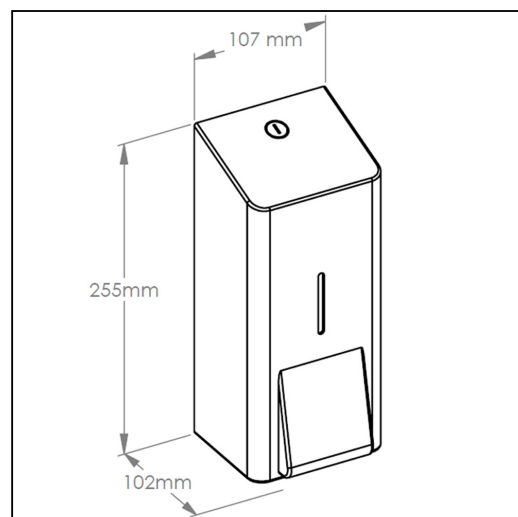

Dozownik mydła w pianie MERIDA STELLA R10 ADVANCED na wkłady 700 g, stal matowa

symbol: DSM204

- dozownik na jednorazowe, wymienne wkłady o masie 700 g (ok. 2000 porcji mydła w pianie)
- mydło dozowane w postaci niebywale delikatnej piany
- do stosowania z jednorazowymi wkładami z mydłem w pianie MERIDA BALI
- całkowita szczelność wkładu zabezpiecza przed skażeniem zawartości
- wykonany ze stali nierdzewnej szczotkowanej (matowej)
- łączenia boków spawane i szlifowane
- zaokrąglenia boków nadają lekko ci kształtu urządzenia
- dodatkowe zagięcia dolnych krawędzi obudowy wzmocniają sztywno i odporność na akty wandalizmu
- niewidoczne zawiasy
- zabezpieczony trwałym stalowym zamkiem bankowym
- zamek zlicowany z powierzchni urządzenia
- zamykany na kluczyk

Pasuje do mydła

M12P, MTP203, M13P, MTP201, MTP202, M13XP, M14P

Parametry

wysoko	25,5 cm
szeroko	10,7 cm
głęboko	10,2 cm