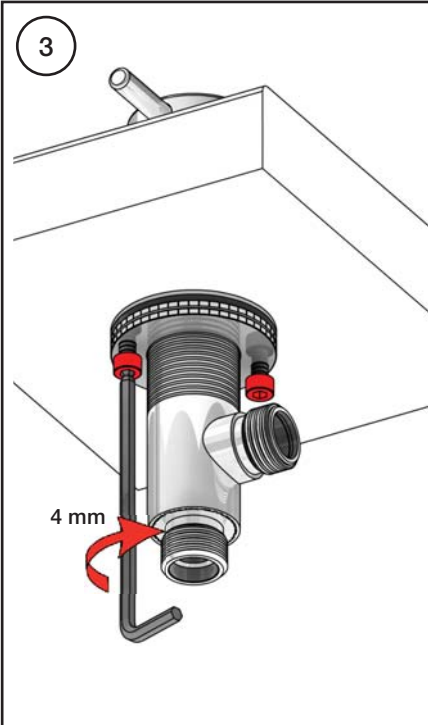

VOLA S50, S50D, S50DH
 VOLA KV3, KV4, KV9, KV10, KV15
 VOLA HV5, HV8, HV10
 VOLA SC2, SC4, SC6, SC8, SC11, SC13

Fitting instruction
 Montageanleitung
 Monteringsvejledning
 Monteringsvægledning
 Montage hanleiding
 Manuel de montage

Data, 3 Bar:

	l/min.	Gal/min.
S50:	32,0	8.5
KV3:	30,0	7.9
KV4:	9,0	2.4
KV10, 15:	9,0	2.4
HV5, 8, 10:	9,0	2.4
SC2, 4 (A24):	16,0	4.2
SC6, 8, 11, 13: (C)	26,0	6.9

 Max. 65°C, 150°F

4A

mm:	H	D	h
090	210	200	145
090A	110	85	40
090B	185	100	114
090C	185	100	114
090D	220	200	130
090E	170	200	65
090G	185	140	105
090H	265	230	155
090I	325	230	216
090V	355	145	270

Inches:	H	D	h
090	8 1/2"	8"	5 3/4"
090A	4 1/4"	3 1/2"	1 1/2"
090B	7"	4"	4 1/2"
090C	7"	4"	4 1/2"
090D	8 3/4"	8"	5"
090E	6 3/4"	8"	2 1/2"
090G	7"	5 1/2"	4"
090H	10 1/2"	9"	6"
090I	12 3/4"	9"	8 1/2"
090V	14"	5 3/4"	10 1/2"