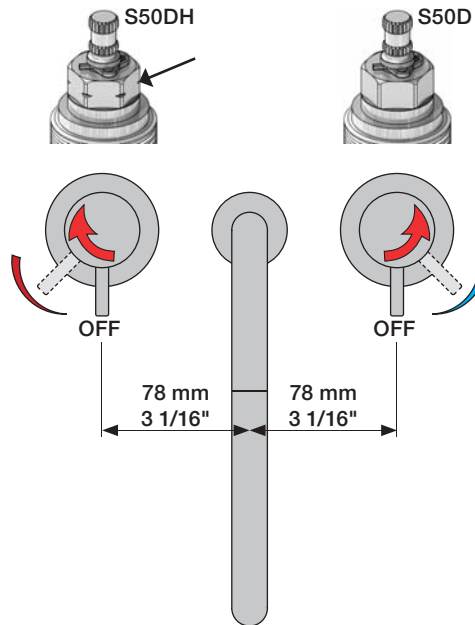

VOLA S50, S50D, S50DH
 VOLA KV3, KV4, KV9, KV10, KV15
 VOLA HV5, HV8, HV10
 VOLA SC2, SC4, SC6, SC8, SC11, SC13

Fitting instruction
 Montageanleitung
 Monteringsvejledning
 Monteringsvægledning
 Montage hanleiding
 Manuel de montage

Data, 3 Bar:

	l/min.	Gal/min.
S50:	32,0	8.5
KV3:	30,0	7.9
KV4:	9,0	2.4
KV10, 15:	9,0	2.4
HV5, 8, 10:	9,0	2.4
SC2, 4 (A24):	16,0	4.2
SC6, 8, 11, 13: (C)	26,0	6.9

 Max. 65°C, 150°F

4A

mm:	H	D	h
090	210	200	145
090A	110	85	40
090B	185	100	114
090C	185	100	114
090D	220	200	130
090E	170	200	65
090G	185	140	105
090H	265	230	155
090I	325	230	216
090V	355	145	270

Inches:	H	D	h
090	8 1/2"	8"	5 3/4"
090A	4 1/4"	3 1/2"	1 1/2"
090B	7"	4"	4 1/2"
090C	7"	4"	4 1/2"
090D	8 3/4"	8"	5"
090E	6 3/4"	8"	2 1/2"
090G	7"	5 1/2"	4"
090H	10 1/2"	9"	6"
090I	12 3/4"	9"	8 1/2"
090V	14"	5 3/4"	10 1/2"