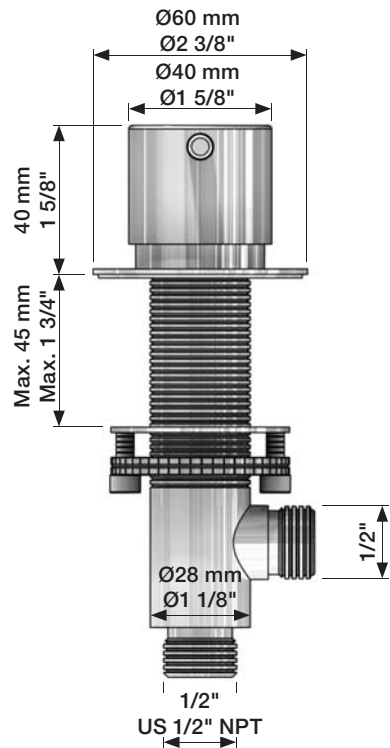

VOLA S50, S50D, S50DH
 VOLA KV3, KV4, KV9, KV10, KV15
 VOLA HV5, HV8, HV10
 VOLA SC2, SC4, SC6, SC8, SC11, SC13

Fitting instruction
 Montageanleitung
 Monteringsvejledning
 Monteringsvægledning
 Montage hanleiding
 Manuel de montage

Data, 3 Bar:

	l/min.	Gal/min.
S50:	32,0	8.5
KV3:	30,0	7.9
KV4:	9,0	2.4
KV10, 15:	9,0	2.4
HV5, 8, 10:	9,0	2.4
SC2, 4 (A24):	16,0	4.2
SC6, 8, 11, 13: (C)	26,0	6.9

 Max. 65°C, 150°F

4A

mm:	H	D	h
090	210	200	145
090A	110	85	40
090B	185	100	114
090C	185	100	114
090D	220	200	130
090E	170	200	65
090G	185	140	105
090H	265	230	155
090I	325	230	216
090V	355	145	270

Inches:	H	D	h
090	8 1/2"	8"	5 3/4"
090A	4 1/4"	3 1/2"	1 1/2"
090B	7"	4"	4 1/2"
090C	7"	4"	4 1/2"
090D	8 3/4"	8"	5"
090E	6 3/4"	8"	2 1/2"
090G	7"	5 1/2"	4"
090H	10 1/2"	9"	6"
090I	12 3/4"	9"	8 1/2"
090V	14"	5 3/4"	10 1/2"

- | | |
|----------|-----------------------------------|
| NR.7: | VR2A, VR23, VR677 |
| VR090: | VR15P, VR16L9, VR17L |
| VR436: | VR63, 2xVR444, VR448, VR449 |
| VR437: | VR97, VR98, 2xVR444, VR450, VR451 |
| VR672JK: | VR163J, VR672 |
| VR691K: | VR23, VR691 |
| VR692K: | VR23, VR692 |