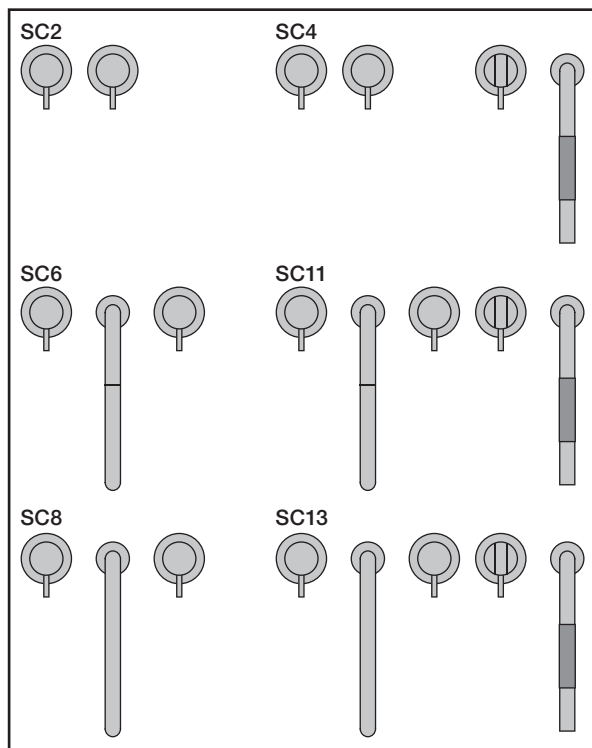

VOLA S50, S50D, S50DH
 VOLA KV3, KV4, KV9, KV10, KV15
 VOLA HV5, HV8, HV10
 VOLA SC2, SC4, SC6, SC8, SC11, SC13

Fitting instruction
 Montageanleitung
 Monteringsvejledning
 Monteringsvægledning
 Montage hanleiding
 Manuel de montage

Data, 3 Bar:

	l/min.	Gal/min.
S50:	32,0	8.5
KV3:	30,0	7.9
KV4:	9,0	2.4
KV10, 15:	9,0	2.4
HV5, 8, 10:	9,0	2.4
SC2, 4 (A24):	16,0	4.2
SC6, 8, 11, 13: (C)	26,0	6.9

 Max. 65°C, 150°F

4A

mm:	H	D	h
090	210	200	145
090A	110	85	40
090B	185	100	114
090C	185	100	114
090D	220	200	130
090E	170	200	65
090G	185	140	105
090H	265	230	155
090I	325	230	216
090V	355	145	270

Inches:	H	D	h
090	8 1/2"	8"	5 3/4"
090A	4 1/4"	3 1/2"	1 1/2"
090B	7"	4"	4 1/2"
090C	7"	4"	4 1/2"
090D	8 3/4"	8"	5"
090E	6 3/4"	8"	2 1/2"
090G	7"	5 1/2"	4"
090H	10 1/2"	9"	6"
090I	12 3/4"	9"	8 1/2"
090V	14"	5 3/4"	10 1/2"

- | | |
|----------|-----------------------------------|
| NR.7: | VR2A, VR23, VR677 |
| VR090: | VR15P, VR16L9, VR17L |
| VR436: | VR63, 2xVR444, VR448, VR449 |
| VR437: | VR97, VR98, 2xVR444, VR450, VR451 |
| VR672JK: | VR163J, VR672 |
| VR691K: | VR23, VR691 |
| VR692K: | VR23, VR692 |