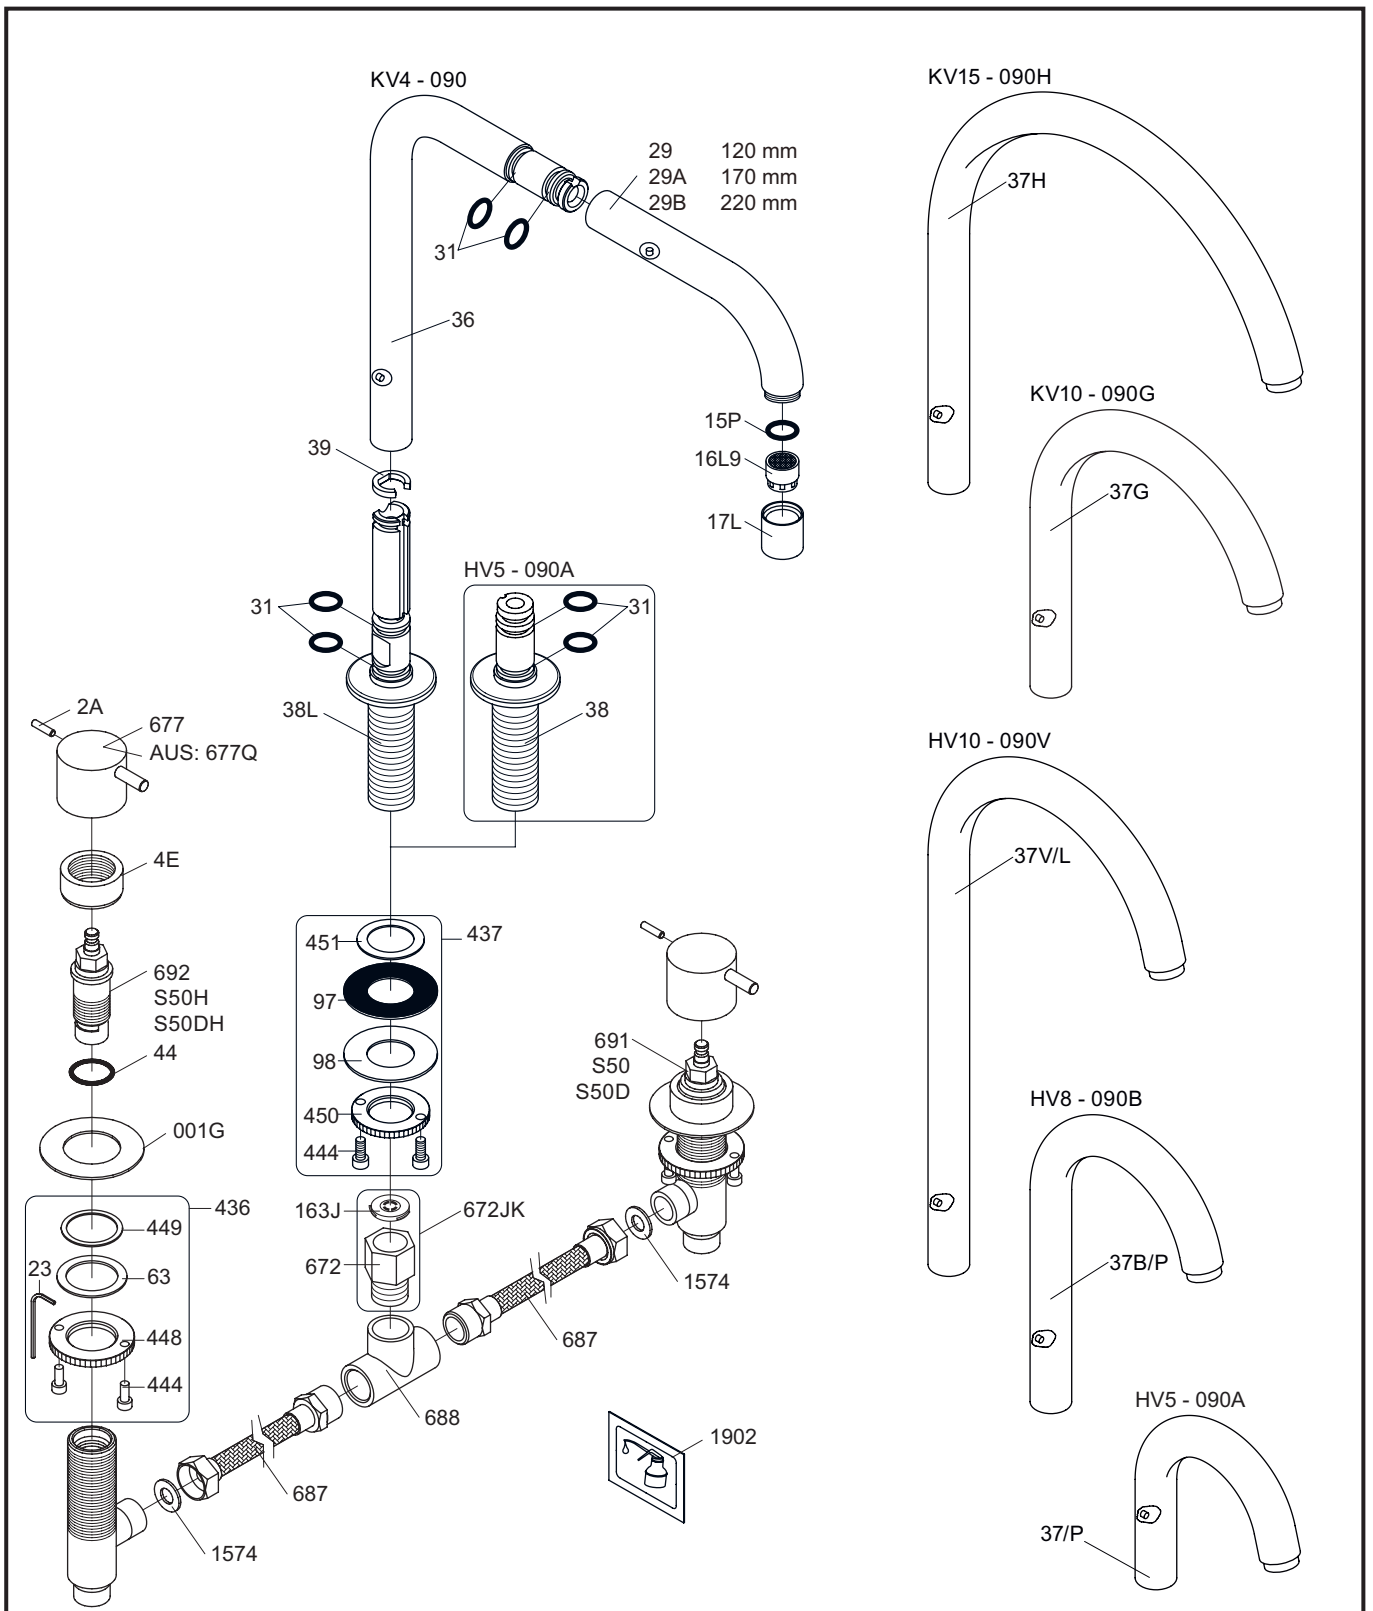

VOLA S50, S50D, S50DH
 VOLA KV3, KV4, KV9, KV10, KV15
 VOLA HV5, HV8, HV10
 VOLA SC2, SC4, SC6, SC8, SC11, SC13

Fitting instruction
 Montageanleitung
 Monteringsvejledning
 Monteringsvægledning
 Montage hanleiding
 Manuel de montage

Data, 3 Bar:

	l/min.	Gal/min.
S50:	32,0	8.5
KV3:	30,0	7.9
KV4:	9,0	2.4
KV10, 15:	9,0	2.4
HV5, 8, 10:	9,0	2.4
SC2, 4 (A24):	16,0	4.2
SC6, 8, 11, 13: (C)	26,0	6.9

 Max. 65°C, 150°F

4A

mm:	H	D	h
090	210	200	145
090A	110	85	40
090B	185	100	114
090C	185	100	114
090D	220	200	130
090E	170	200	65
090G	185	140	105
090H	265	230	155
090I	325	230	216
090V	355	145	270

Inches:	H	D	h
090	8 1/2"	8"	5 3/4"
090A	4 1/4"	3 1/2"	1 1/2"
090B	7"	4"	4 1/2"
090C	7"	4"	4 1/2"
090D	8 3/4"	8"	5"
090E	6 3/4"	8"	2 1/2"
090G	7"	5 1/2"	4"
090H	10 1/2"	9"	6"
090I	12 3/4"	9"	8 1/2"
090V	14"	5 3/4"	10 1/2"

- | | |
|----------|-----------------------------------|
| NR.7: | VR2A, VR23, VR677 |
| VR090: | VR15P, VR16L9, VR17L |
| VR436: | VR63, 2xVR444, VR448, VR449 |
| VR437: | VR97, VR98, 2xVR444, VR450, VR451 |
| VR672JK: | VR163J, VR672 |
| VR691K: | VR23, VR691 |
| VR692K: | VR23, VR692 |