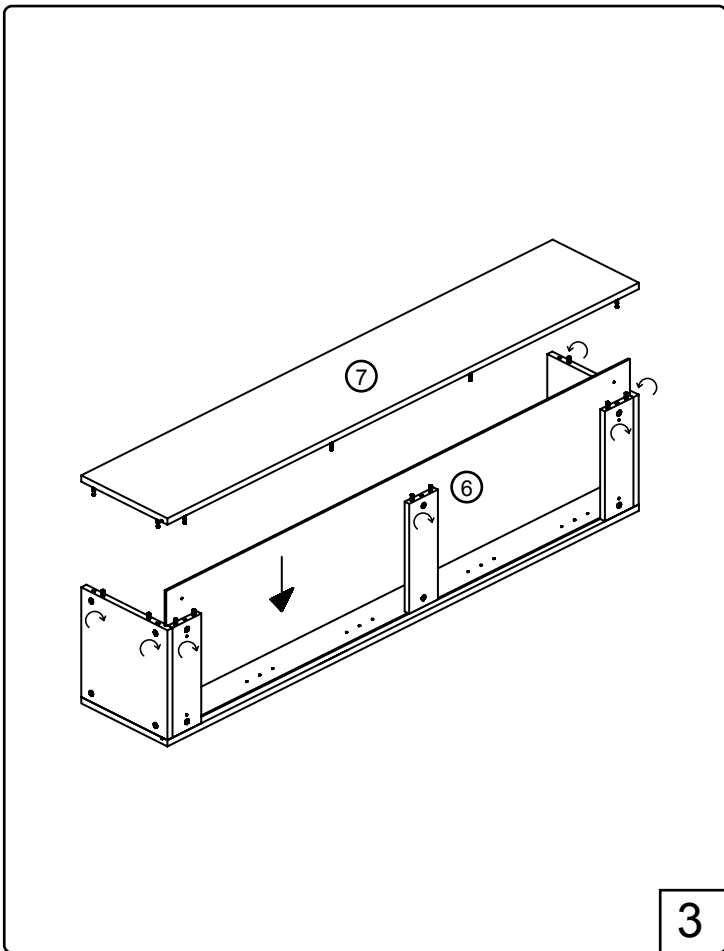

NORO®

FIX 280

A x 18

B x 18

C x 4

D x 4

PVC₁ x 12

15mm

E x 4

5x50mm

F x 16

G x 24

H x 16

4x16mm

Art. nr.	Qty	Meas. (mm)
①	1	1740 X 287 X 18
②	2	287 X 244 X 18
③	2	244 X 80 X 18
④	1	244 X 80 X 18
⑤	2	869 X 280 X 18
⑥	1	1716 X 256 X 18
⑦	1	1740 X 287 X 18
⑧	1	261 X 244 X 18
⑨	4	260 X 242 X 18