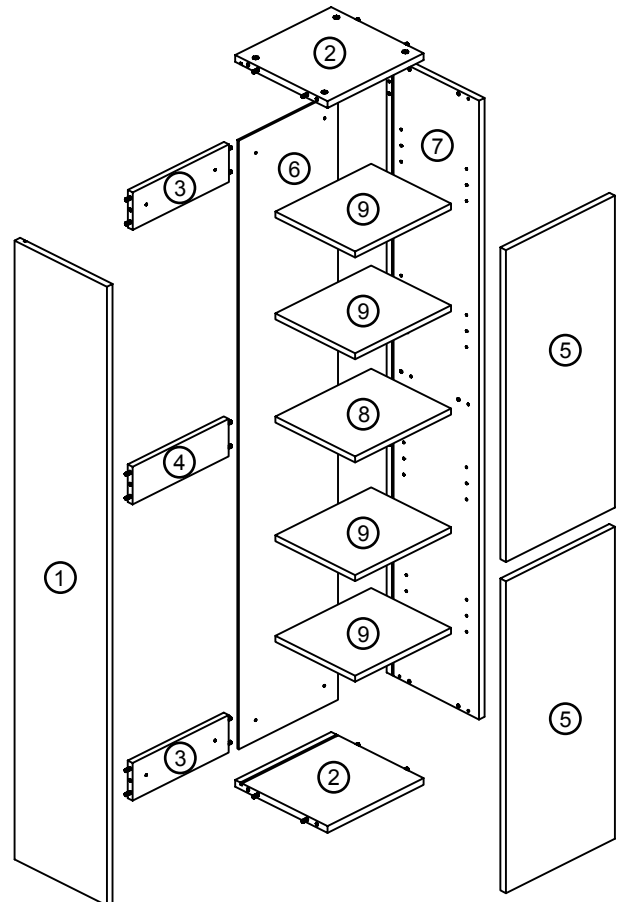

NORO®

FIX 280

A x 18

B x 18

C x 4

D x 4

PVC₁ x 12

15mm

E x 4

5x50mm

F x 16

G x 24

H x 16

4x16mm

Art. nr.	Qty	Meas. (mm)
①	1	1740 X 287 X 18
②	2	287 X 244 X 18
③	2	244 X 80 X 18
④	1	244 X 80 X 18
⑤	2	869 X 280 X 18
⑥	1	1716 X 256 X 18
⑦	1	1740 X 287 X 18
⑧	1	261 X 244 X 18
⑨	4	260 X 242 X 18