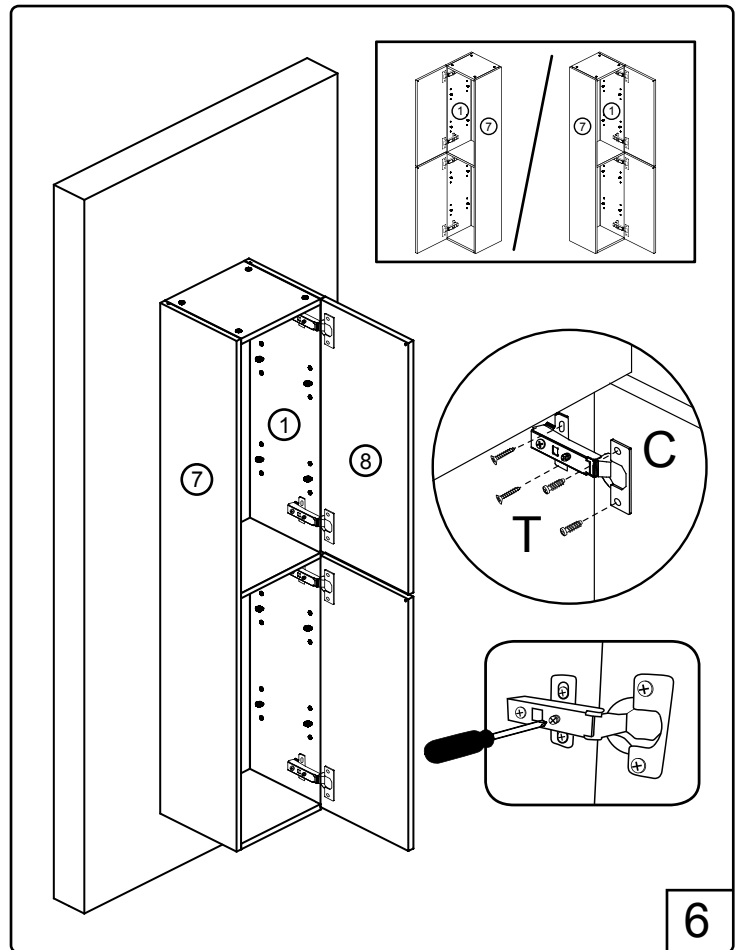

NORO®

FIX 280

A x 18

B x 18

C x 4

D x 4

PVC₁ x 12

15mm

E x 4

5x50mm

F x 16

G x 24

H x 16

4x16mm

Art. nr.	Qty	Meas. (mm)
①	1	1740 X 287 X 18
②	2	287 X 244 X 18
③	2	244 X 80 X 18
④	1	244 X 80 X 18
⑤	2	869 X 280 X 18
⑥	1	1716 X 256 X 18
⑦	1	1740 X 287 X 18
⑧	1	261 X 244 X 18
⑨	4	260 X 242 X 18