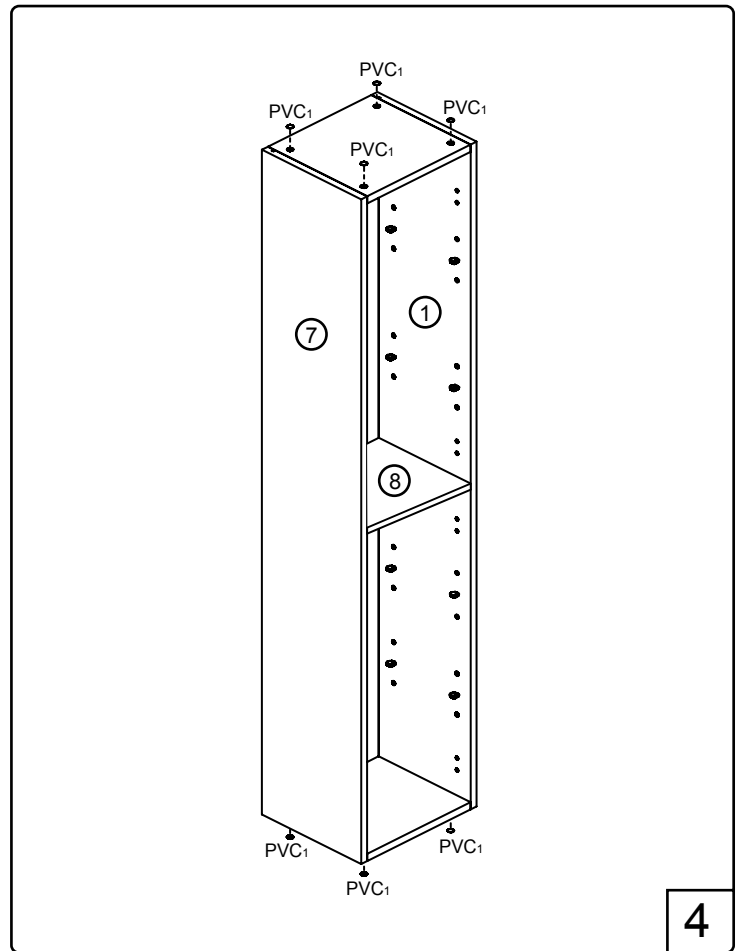

NORO®

FIX 280

A x 18

B x 18

C x 4

D x 4

PVC₁ x 12

15mm

E x 4

5x50mm

F x 16

G x 24

H x 16

4x16mm

Art. nr.	Qty	Meas. (mm)
①	1	1740 X 287 X 18
②	2	287 X 244 X 18
③	2	244 X 80 X 18
④	1	244 X 80 X 18
⑤	2	869 X 280 X 18
⑥	1	1716 X 256 X 18
⑦	1	1740 X 287 X 18
⑧	1	261 X 244 X 18
⑨	4	260 X 242 X 18