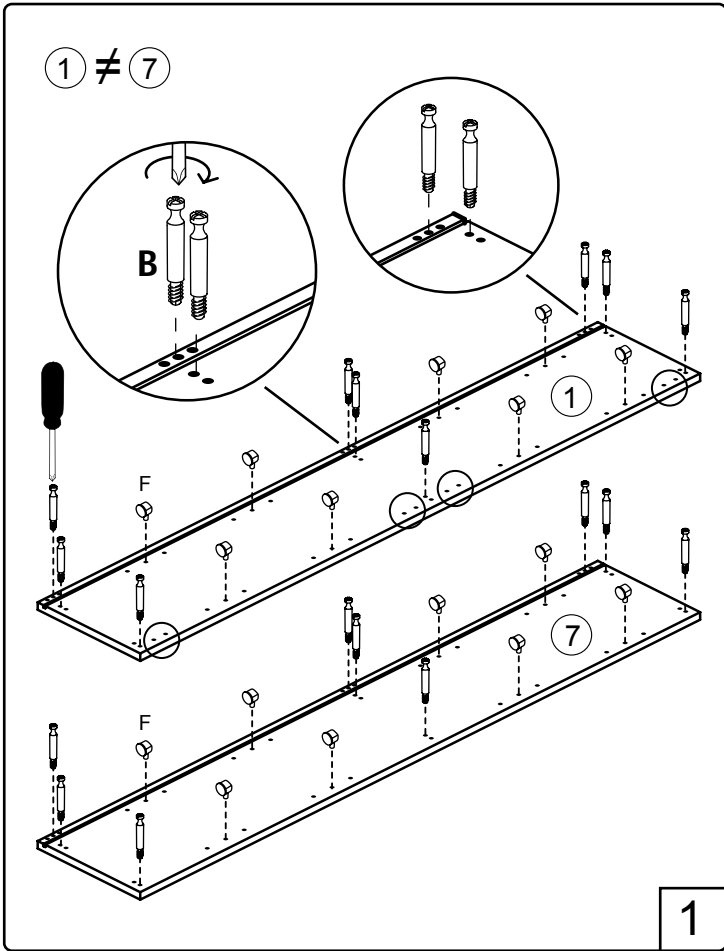

NORO®

FIX 280

A x 18

B x 18

C x 4

D x 4

PVC₁ x 12

15mm

E x 4

5x50mm

F x 16

G x 24

H x 16

4x16mm

Art. nr.	Qty	Meas. (mm)
①	1	1740 X 287 X 18
②	2	287 X 244 X 18
③	2	244 X 80 X 18
④	1	244 X 80 X 18
⑤	2	869 X 280 X 18
⑥	1	1716 X 256 X 18
⑦	1	1740 X 287 X 18
⑧	1	261 X 244 X 18
⑨	4	260 X 242 X 18