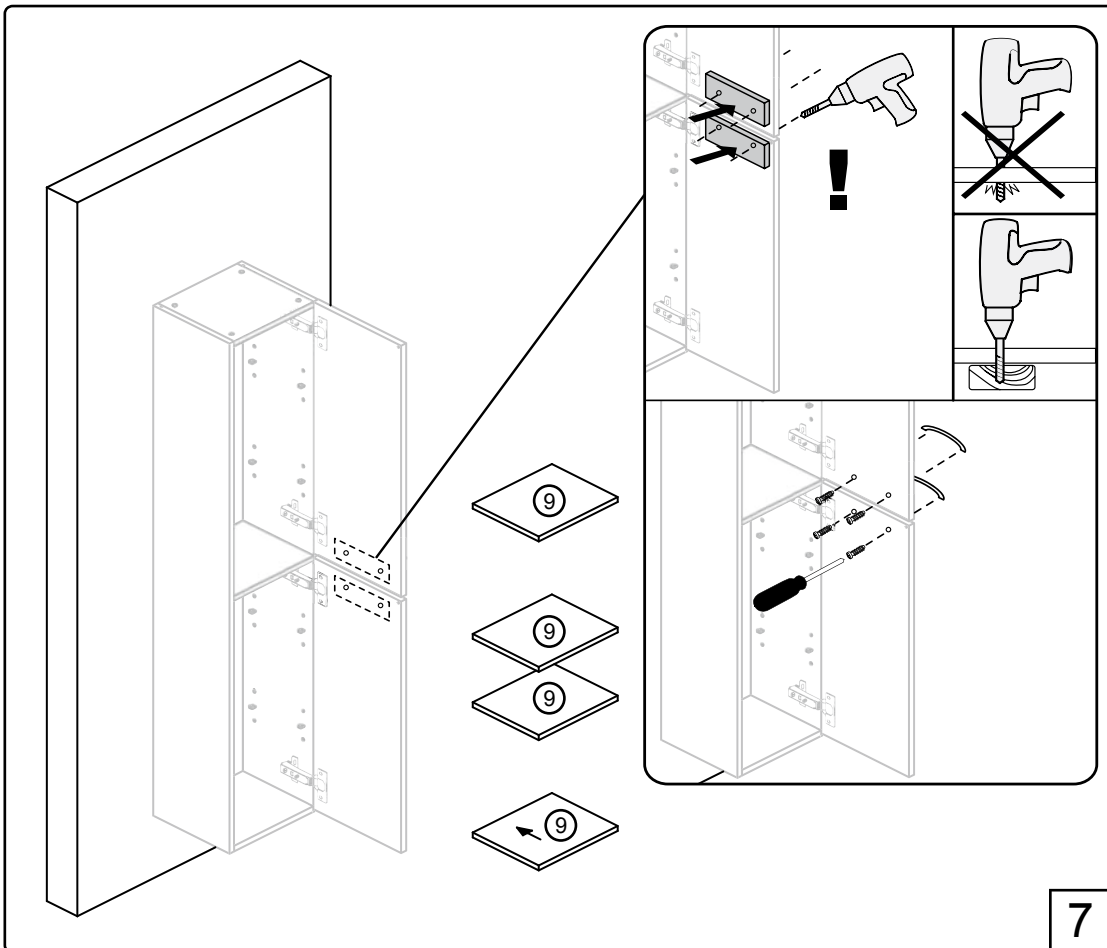

NORO®

FIX 280

A x 18

B x 18

C x 4

D x 4

PVC₁ x 12

15mm

E x 4

5x50mm

F x 16

G x 24

H x 16

4x16mm

Art. nr.	Qty	Meas. (mm)
①	1	1740 X 287 X 18
②	2	287 X 244 X 18
③	2	244 X 80 X 18
④	1	244 X 80 X 18
⑤	2	869 X 280 X 18
⑥	1	1716 X 256 X 18
⑦	1	1740 X 287 X 18
⑧	1	261 X 244 X 18
⑨	4	260 X 242 X 18