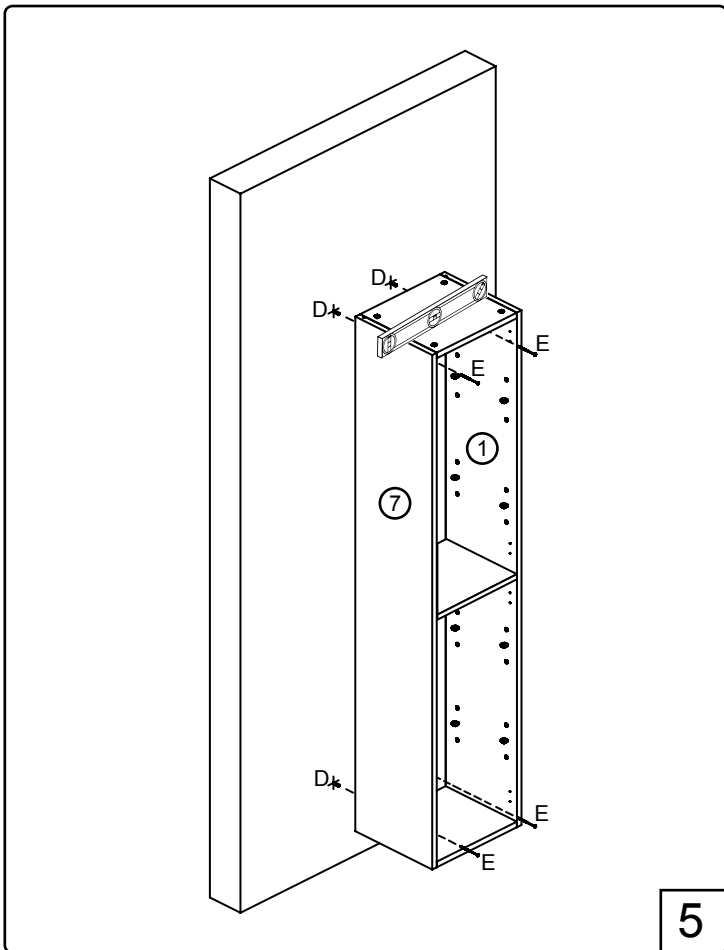

NORO®

FIX 280

A x 18

B x 18

C x 4

D x 4

PVC₁ x 12

15mm

E x 4

5x50mm

F x 16

G x 24

H x 16

4x16mm

Art. nr.	Qty	Meas. (mm)
①	1	1740 X 287 X 18
②	2	287 X 244 X 18
③	2	244 X 80 X 18
④	1	244 X 80 X 18
⑤	2	869 X 280 X 18
⑥	1	1716 X 256 X 18
⑦	1	1740 X 287 X 18
⑧	1	261 X 244 X 18
⑨	4	260 X 242 X 18