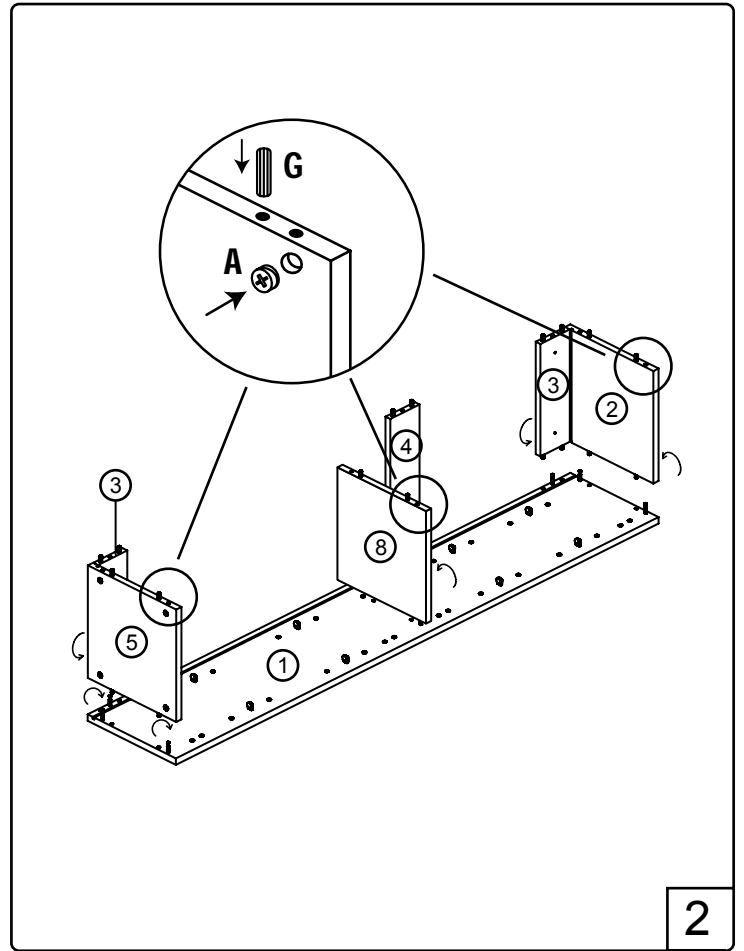

NORO®

FIX 280

A x 18

B x 18

C x 4

D x 4

PVC₁ x 12

15mm

E x 4

5x50mm

F x 16

G x 24

H x 16

4x16mm

Art. nr.	Qty	Meas. (mm)
①	1	1740 X 287 X 18
②	2	287 X 244 X 18
③	2	244 X 80 X 18
④	1	244 X 80 X 18
⑤	2	869 X 280 X 18
⑥	1	1716 X 256 X 18
⑦	1	1740 X 287 X 18
⑧	1	261 X 244 X 18
⑨	4	260 X 242 X 18