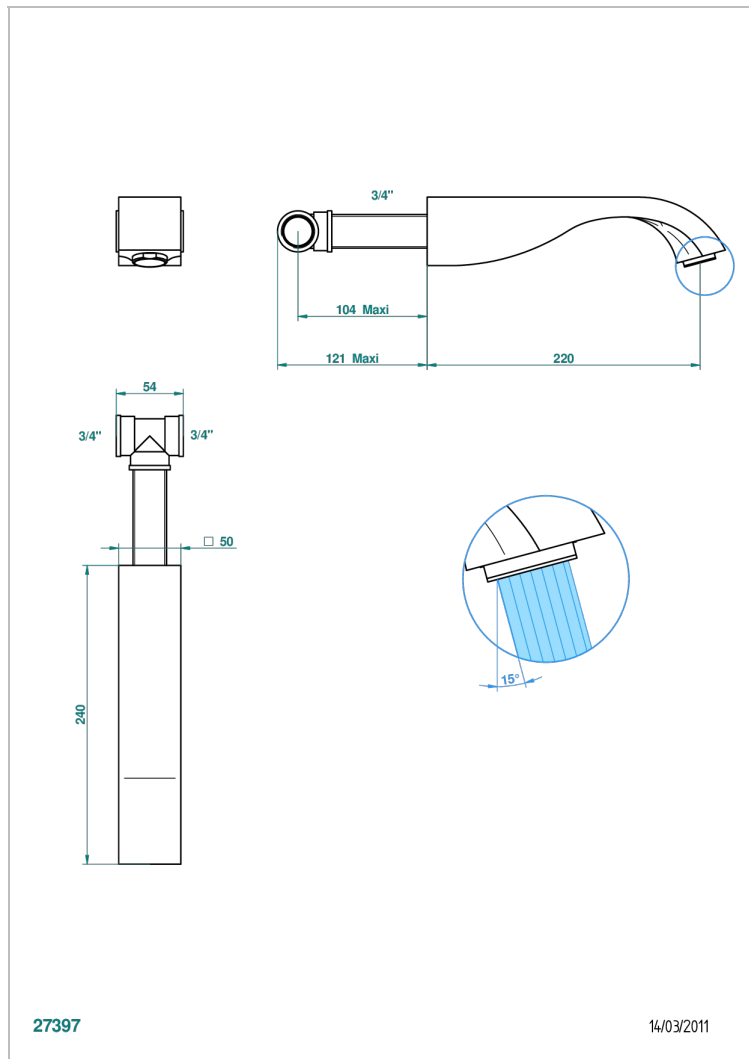

MASQUE DE FEMME, METAL LISSE

A2U-22SG

Излив для ванны встраиваемый в стену - СУПЕР ГОЛИАФ

THG[®]
PARIS

27397

14/03/2011

ХАРАКТЕРИСТИКИ

- Masque de Femme, métal lisse
- Излив для ванны встраиваемый в стену - СУПЕР ГОЛИАФ

ТЕХНИЧЕСКИЕ ХАРАКТЕРИСТИКИ

- Recommandé : 3 bars (max. 5 bars) - Advised : 43,5 psi (max. 72 psi)
- Bec : 35 l/min à 3 bars
- Spout : 9.26 gpm at 43.5 psi

ДОСТУПНЫЕ ВАРИАНТЫ ПОКРЫТИЙ

Blush PVD - H62
Graphite PVD - H64
Matt Umber PVD - H67
Matt blush PVD - H60
Matt graphite PVD - H65
Umber PVD - H66