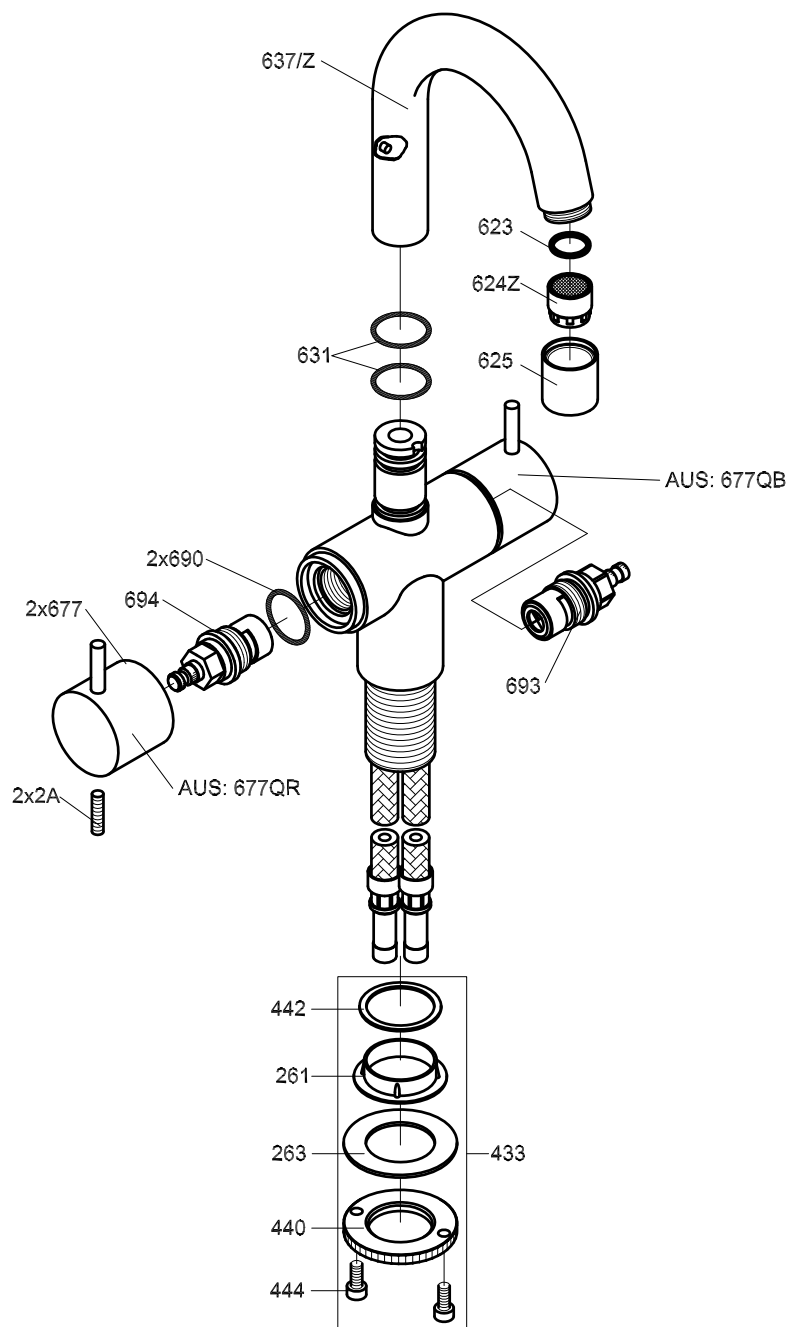

VOLA HV6, HV7
VOLA KV6, KV7

Fitting instruction
Montageanleitung
Monteringsvejledning
Monteringsvægledning
Montage hanleiding
Manuel de montage

KV6, KV7:

Data, 3 Bar /43.5 Psi: (Min. 0,5 - Max. 8 Bar)

	l/min.	Gal/min.
Max. HV6/7:	9,0	2,0
Max. KV6/7:	9,0	2,0

Max. 70°C, 158°F

www.vola.com

HV6 - KV7_V2_40999826

vola

VR010Z: VR623, VR624Z
 VR693K: VR23, VR693
 VR694K: VR23, VR694
 VR433: VR261, VR263, VR440, VR442, 2xVR444

VOLA A/S
 Lunavej 2
 DK-8700 Horsens
 Tlf : +45 70235500
 Fax: +45 70235511
 sales@vola.dk
 www.vola.com

Vola HV6
 VOLA FHV6 VOLA HV6Q
 VOLA FHV6\$
 VOLA HV6\$

Dato:
 Sep. 09

Rev:
 3

Blad:
 SB45