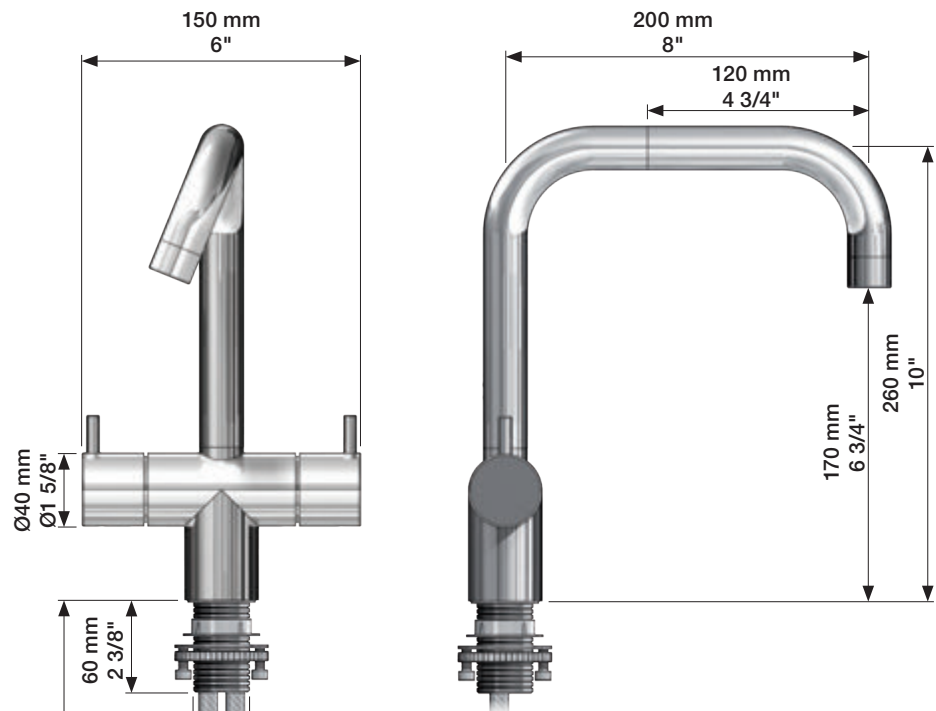

VOLA HV6, HV7
VOLA KV6, KV7

Fitting instruction
Montageanleitung
Monteringsvejledning
Monteringsvægledning
Montage hanleiding
Manuel de montage

KV6, KV7:

Data, 3 Bar /43.5 Psi: (Min. 0,5 - Max. 8 Bar)

	l/min.	Gal/min.
Max. HV6/7:	9,0	2,0
Max. KV6/7:	9,0	2,0

Max. 70°C, 158°F

www.vola.com

HV6 - KV7_V2_40999826

vola

VR010Z: VR623, VR624Z
 VR693K: VR23, VR693
 VR694K: VR23, VR694
 VR433: VR261, VR263, VR440, VR442, 2xVR444

VOLA A/S
 Lunavej 2
 DK-8700 Horsens
 Tlf : +45 70235500
 Fax: +45 70235511
 sales@vola.dk
 www.vola.com