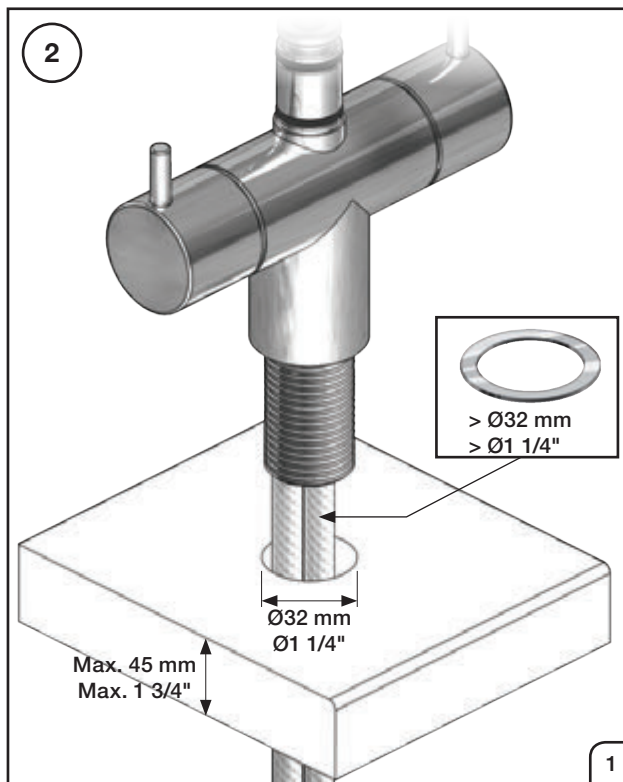

VOLA HV6, HV7
VOLA KV6, KV7

Fitting instruction
Montageanleitung
Monteringsvejledning
Monteringsvægledning
Montage hanleiding
Manuel de montage

KV6, KV7:

Data, 3 Bar /43.5 Psi: (Min. 0,5 - Max. 8 Bar)

	l/min.	Gal/min.
Max. HV6/7:	9,0	2,0
Max. KV6/7:	9,0	2,0

Max. 70°C, 158°F

www.vola.com

HV6 - KV7_V2_40999826

vola

VR010Z: VR623, VR624Z
 VR693K: VR23, VR693
 VR694K: VR23, VR694
 VR433: VR261, VR263, VR440, VR442, 2xVR444

VOLA A/S
 Lunavej 2
 DK-8700 Horsens
 Tlf : +45 70235500
 Fax: +45 70235511
 sales@vola.dk
 www.vola.com