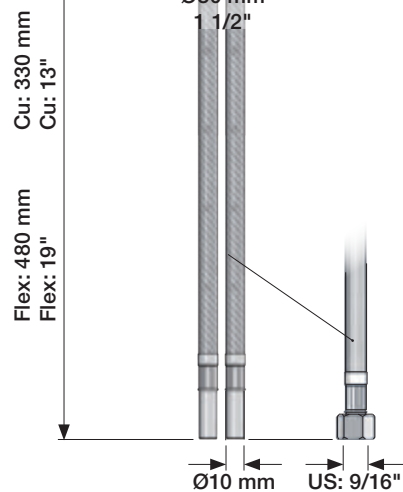

VOLA HV6, HV7
VOLA KV6, KV7

Fitting instruction
Montageanleitung
Monteringsvejledning
Monteringsvægledning
Montage hanleiding
Manuel de montage

KV6, KV7:

Data, 3 Bar /43.5 Psi: (Min. 0,5 - Max. 8 Bar)

	l/min.	Gal/min.
Max. HV6/7:	9,0	2,0
Max. KV6/7:	9,0	2,0

Max. 70°C, 158°F

www.vola.com

HV6 - KV7_V2_40999826

vola

VR010Z: VR623, VR624Z
 VR693K: VR23, VR693
 VR694K: VR23, VR694
 VR433: VR261, VR263, VR440, VR442, 2xVR444

VOLA A/S
 Lunavej 2
 DK-8700 Horsens
 Tlf : +45 70235500
 Fax: +45 70235511
 sales@vola.dk
 www.vola.com