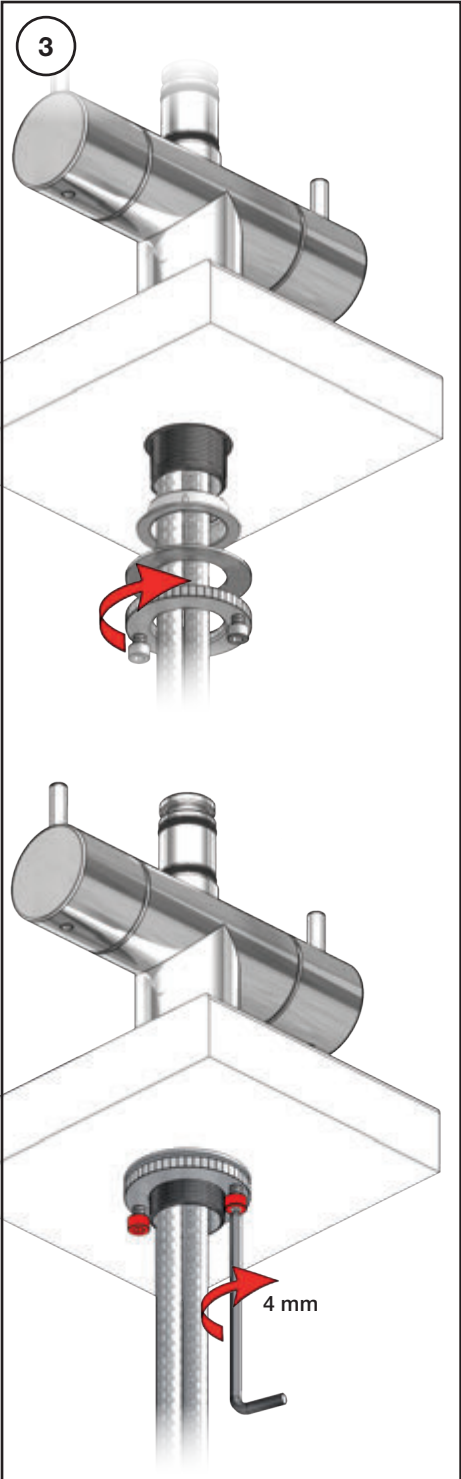

VOLA HV6, HV7
VOLA KV6, KV7

Fitting instruction
Montageanleitung
Monteringsvejledning
Monteringsvægledning
Montage hanleiding
Manuel de montage

KV6, KV7:

Data, 3 Bar /43.5 Psi: (Min. 0,5 - Max. 8 Bar)

	l/min.	Gal/min.
Max. HV6/7:	9,0	2,0
Max. KV6/7:	9,0	2,0

Max. 70°C, 158°F

www.vola.com

HV6 - KV7_V2_40999826

vola

VR010Z: VR623, VR624Z
 VR693K: VR23, VR693
 VR694K: VR23, VR694
 VR433: VR261, VR263, VR440, VR442, 2xVR444

VOLA A/S
 Lunavej 2
 DK-8700 Horsens
 Tlf : +45 70235500
 Fax: +45 70235511
 sales@vola.dk
 www.vola.com

Vola HV6
 VOLA FHV6 VOLA HV6Q
 VOLA FHV6\$
 VOLA HV6\$

Dato:
 Sep. 09

Rev:
 3

Blad:
 SB45