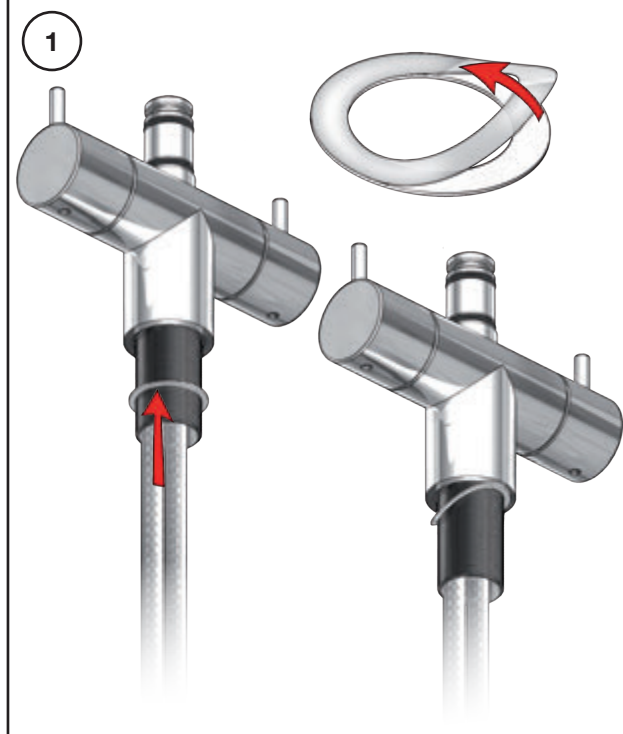

www.vola.com

HV6 - KV7_V2_40999826

vola