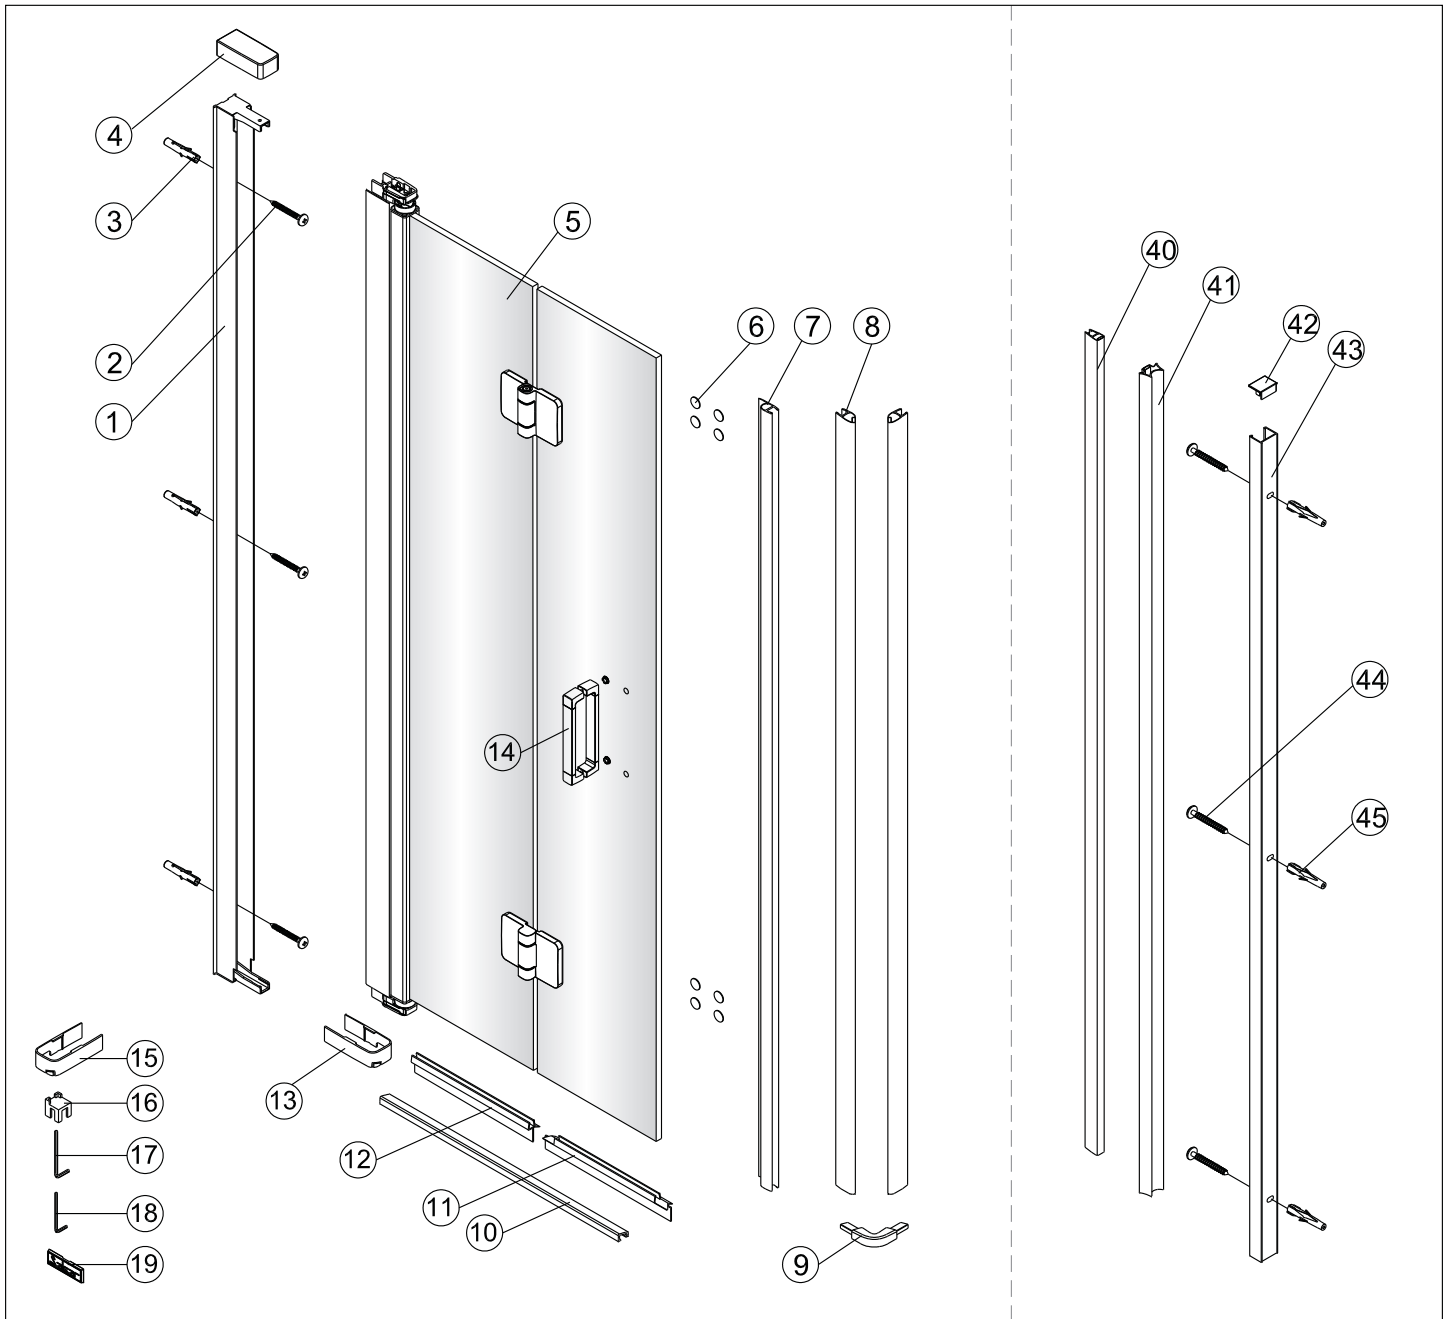

Instrucciones de montaje
Assembly instructions

Serie ODENSE

Salsar

1 x1	2 x3 ST4X40	3 x3	4 x1	5 x1	6 x8	40 x1	41 x1	42 x1
7 x1	8 x2	9 x1	10 x1	11 x1	12 x1	43 x1	44 x3 ST4X40	45 x3
13 x1	14 x1	15 x1	16 x2	17 x1 4mm	18 x1 3mm			
19 x1								

1

	A(mm)
670	670~690
770	770~790
870	870~890
970	970~990

2

3

4

5

6

7