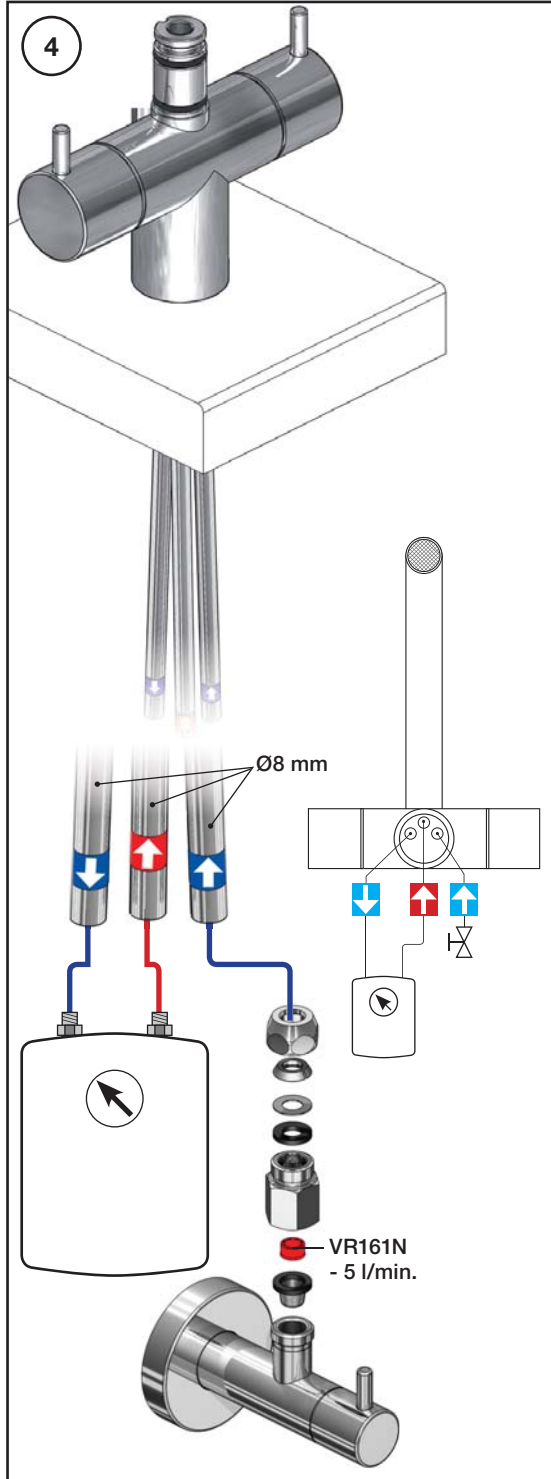

VOLA HV6EB, HV7EB  
VOLA KV6EB, KV7EB

Fitting instruction  
Montageanleitung  
Monteringsvejledning  
Monteringsvægledning  
Montage hanleiding  
Manuel de montage

**KV6EB, KV7EB:**

**HV6EB, HV7EB:**

**Data, 3 Bar:**

	l/min.	Gal/min.
Max. HV6EB/7EB:	5,0*	1,3*
Max. KV6EB/7EB:	5,0*	1,3*

Max. 70°C, 158°F

KV6EB,  
KV7EB:

HV6EB,  
HV7EB:

VR010E: VR623, VR624E  
 VR693K: VR23, VR693  
 VR694K: VR23, VR694  
 VR433: VR261, VR263, VR440, VR442, 2xVR444