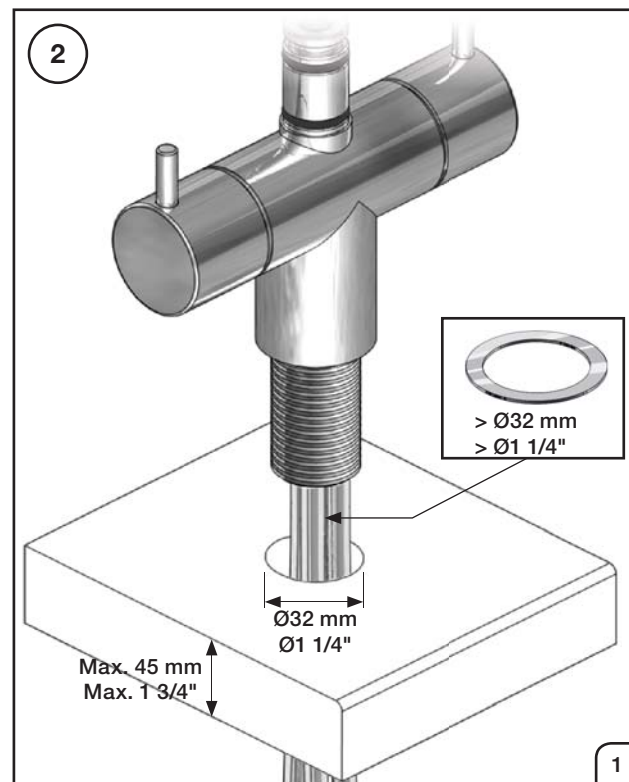

VOLA HV6EB, HV7EB  
VOLA KV6EB, KV7EB

Fitting instruction  
Montageanleitung  
Monteringsvejledning  
Monteringsvægledning  
Montage hanleiding  
Manuel de montage

**KV6EB, KV7EB:**

**HV6EB, HV7EB:**

**Data, 3 Bar:**

	l/min.	Gal/min.
Max. HV6EB/7EB:	5,0*	1,3*
Max. KV6EB/7EB:	5,0*	1,3*

Max. 70°C, 158°F

KV6EB,  
KV7EB:

HV6EB,  
HV7EB:

VR010E: VR623, VR624E  
 VR693K: VR23, VR693  
 VR694K: VR23, VR694  
 VR433: VR261, VR263, VR440, VR442, 2xVR444