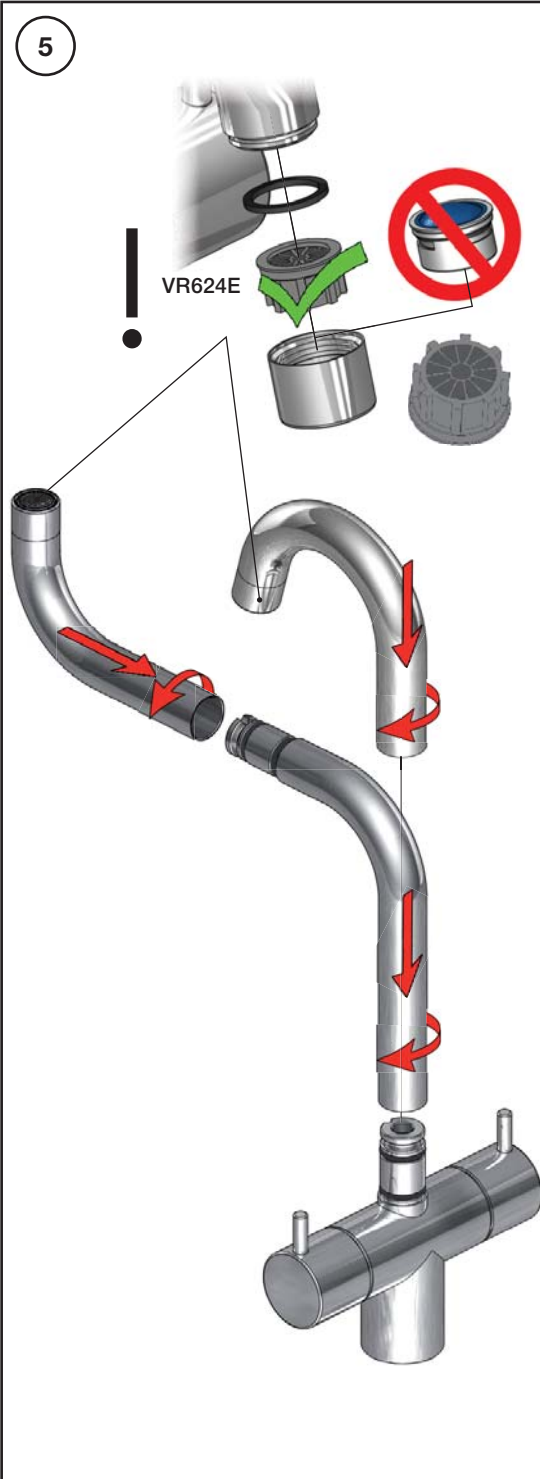

VOLA HV6EB, HV7EB  
VOLA KV6EB, KV7EB

Fitting instruction  
Montageanleitung  
Monteringsvejledning  
Monteringsvægledning  
Montage hanleiding  
Manuel de montage

**KV6EB, KV7EB:**

**HV6EB, HV7EB:**

**Data, 3 Bar:**

	l/min.	Gal/min.
Max. HV6EB/7EB:	5,0*	1,3*
Max. KV6EB/7EB:	5,0*	1,3*

Max. 70°C, 158°F

KV6EB,  
KV7EB:

HV6EB,  
HV7EB:

VR010E: VR623, VR624E  
 VR693K: VR23, VR693  
 VR694K: VR23, VR694  
 VR433: VR261, VR263, VR440, VR442, 2xVR444