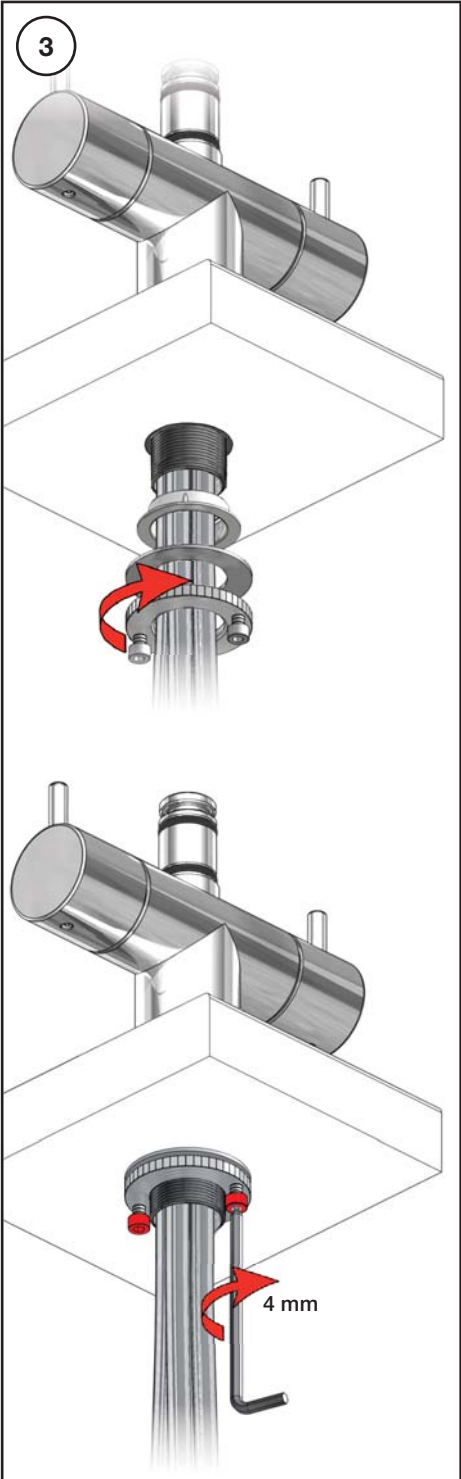

VOLA HV6EB, HV7EB  
VOLA KV6EB, KV7EB

Fitting instruction  
Montageanleitung  
Monteringsvejledning  
Monteringsvægledning  
Montage hanleiding  
Manuel de montage

**KV6EB, KV7EB:**

**HV6EB, HV7EB:**

**Data, 3 Bar:**

	l/min.	Gal/min.
Max. HV6EB/7EB:	5,0*	1,3*
Max. KV6EB/7EB:	5,0*	1,3*

Max. 70°C, 158°F

KV6EB,  
KV7EB:

HV6EB,  
HV7EB:

VR010E: VR623, VR624E  
 VR693K: VR23, VR693  
 VR694K: VR23, VR694  
 VR433: VR261, VR263, VR440, VR442, 2xVR444