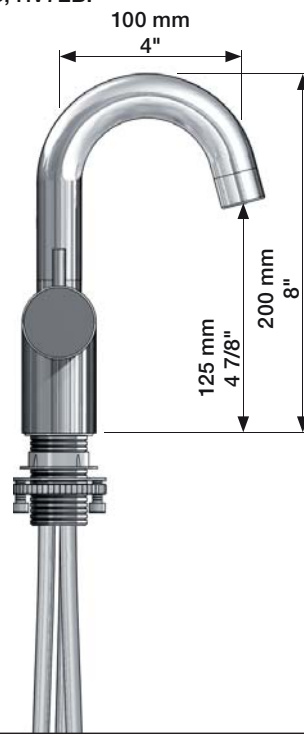

VOLA HV6EB, HV7EB  
VOLA KV6EB, KV7EB

Fitting instruction  
Montageanleitung  
Monteringsvejledning  
Monteringsvægledning  
Montage hanleiding  
Manuel de montage

**KV6EB, KV7EB:**

**HV6EB, HV7EB:**

**Data, 3 Bar:**

	l/min.	Gal/min.
Max. HV6EB/7EB:	5,0*	1,3*
Max. KV6EB/7EB:	5,0*	1,3*

Max. 70°C, 158°F

KV6EB,  
KV7EB:

HV6EB,  
HV7EB:

VR010E: VR623, VR624E  
 VR693K: VR23, VR693  
 VR694K: VR23, VR694  
 VR433: VR261, VR263, VR440, VR442, 2xVR444