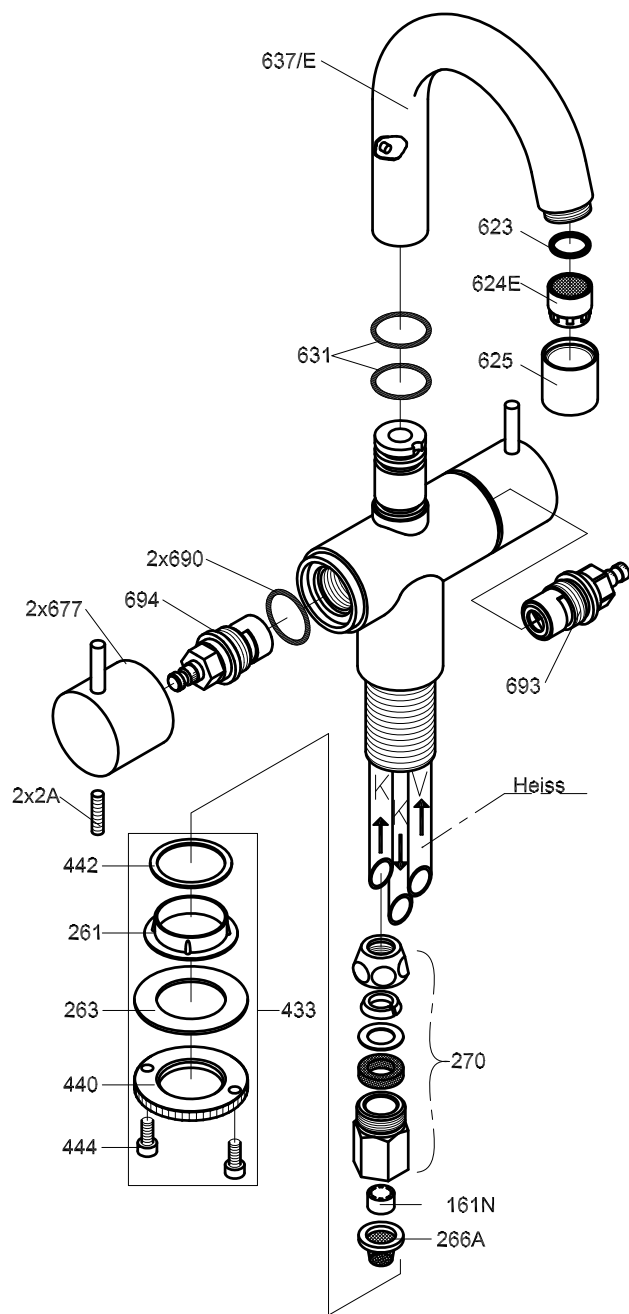

VOLA HV6EB, HV7EB  
VOLA KV6EB, KV7EB

Fitting instruction  
Montageanleitung  
Monteringsvejledning  
Monteringsvægledning  
Montage hanleiding  
Manuel de montage

**KV6EB, KV7EB:**

**HV6EB, HV7EB:**

**Data, 3 Bar:**

	l/min.	Gal/min.
Max. HV6EB/7EB:	5,0*	1,3*
Max. KV6EB/7EB:	5,0*	1,3*

Max. 70°C, 158°F

KV6EB,  
KV7EB:

HV6EB,  
HV7EB:

VR010E: VR623, VR624E  
 VR693K: VR23, VR693  
 VR694K: VR23, VR694  
 VR433: VR261, VR263, VR440, VR442, 2xVR444