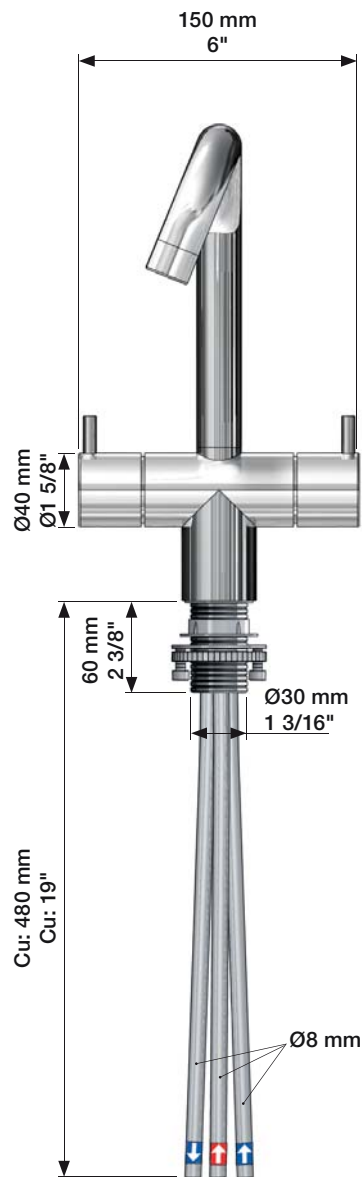

VOLA HV6EB, HV7EB  
VOLA KV6EB, KV7EB

Fitting instruction  
Montageanleitung  
Monteringsvejledning  
Monteringsvægledning  
Montage hanleiding  
Manuel de montage

**KV6EB, KV7EB:**

**HV6EB, HV7EB:**

**Data, 3 Bar:**

	l/min.	Gal/min.
Max. HV6EB/7EB:	5,0*	1,3*
Max. KV6EB/7EB:	5,0*	1,3*

Max. 70°C, 158°F

KV6EB,  
KV7EB:

HV6EB,  
HV7EB:

VR010E: VR623, VR624E  
 VR693K: VR23, VR693  
 VR694K: VR23, VR694  
 VR433: VR261, VR263, VR440, VR442, 2xVR444