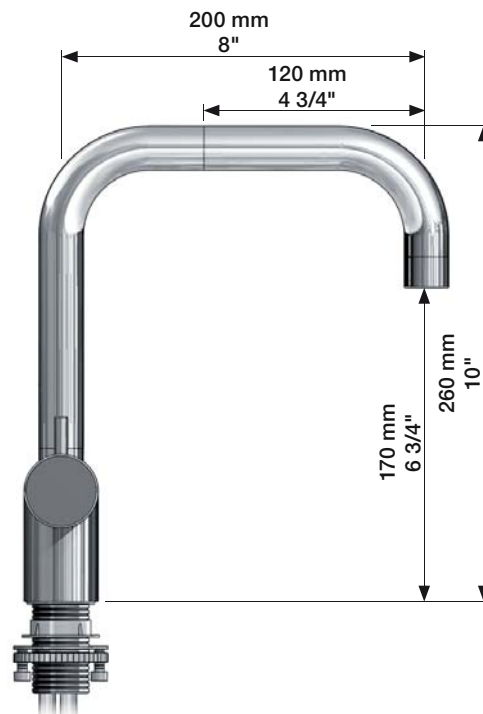

VOLA HV6EB, HV7EB  
VOLA KV6EB, KV7EB

Fitting instruction  
Montageanleitung  
Monteringsvejledning  
Monteringsvægledning  
Montage hanleiding  
Manuel de montage

**KV6EB, KV7EB:**

**HV6EB, HV7EB:**

**Data, 3 Bar:**

	l/min.	Gal/min.
Max. HV6EB/7EB:	5,0*	1,3*
Max. KV6EB/7EB:	5,0*	1,3*

Max. 70°C, 158°F

KV6EB,  
KV7EB:

HV6EB,  
HV7EB:

VR010E: VR623, VR624E  
 VR693K: VR23, VR693  
 VR694K: VR23, VR694  
 VR433: VR261, VR263, VR440, VR442, 2xVR444