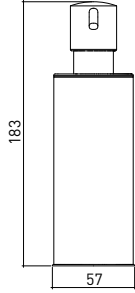

## 3052 0004 SIVI SABUNLUK 200ml

Teknik Çizim / Technical Drawing

Krom  
Chrome

Ön / Front

Üst / Top

Yan / Side