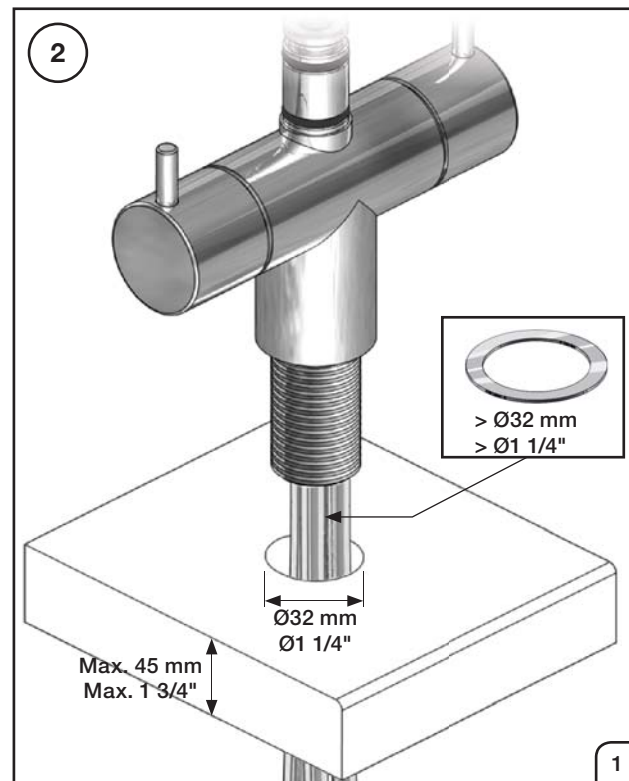

VOLA HV6EB, HV7EB  
 VOLA KV6EB, KV7EB

Fitting instruction  
 Montageanleitung  
 Monteringsvejledning  
 Monteringsvægledning  
 Montage hanleiding  
 Manuel de montage

**KV6EB, KV7EB:**

**HV6EB, HV7EB:**

**Data, 3 Bar:**

	l/min.	Gal/min.
Max. HV6EB/7EB:	5,0*	1,3*
Max. KV6EB/7EB:	5,0*	1,3*

Max. 70°C, 158°F

KV6EB,  
KV7EB:

HV6EB,  
HV7EB: