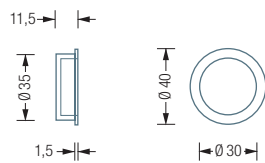

### STG40

Muschel- / Schiebetürgriff zum Einlassen in Holztüren, Ø 40 mm. Edelstahl massiv.

Auch erhältlich als:

**STG60** – Ø 60 mm.

**STG80** – Ø 80 mm.