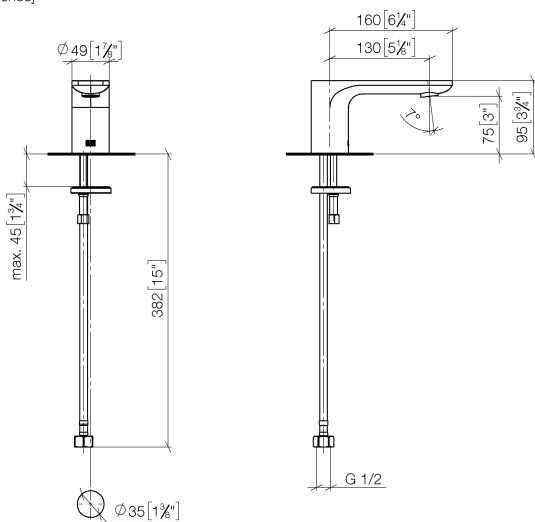

## Умывальник - Lissé

Излив для умывальника вертикальный без сливного гарнитура - хром матовый

Артикулльный номер: 13 700 845-93

- вылет 130 мм
- неподвижный излив
- круглая обогащенная воздухом струя
- высота смесителя 95 мм
- высота до аэратора 75 мм
- диаметр сверлёного отверстия 35 мм
- 2х напорный шланг М 10 x 1 винченный, испытанный на герметичность
- присоединение 1/2"
- расход макс. 5,7 л/мин
- не содержит свинца
- Группа смесителей согл. DIN 4109: 1
- Для электронного управления заказывайте eSET Touchfree с регулировкой температуры или без нее.

## размерный чертеж

mm [inches]

Все величины в мм / дюймах = мм x 0,0394