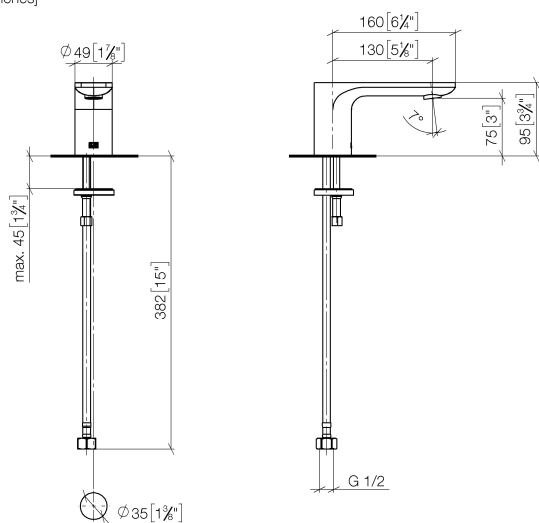

Умывальник - Lissé

Излив для умывальника вертикальный без сливного гарнитура - хром матовый

Артикулный номер: 13 700 845-93

- вылет 130 мм
- неподвижный излив
- круглая обогащенная воздухом струя
- высота смесителя 95 мм
- высота до аэратора 75 мм
- диаметр сверлёного отверстия 35 мм
- 2х напорный шланг М 10 x 1 винченный, испытанный на герметичность
- присоединение 1/2"
- расход макс. 5,7 л/мин
- не содержит свинца
- Группа смесителей согл. DIN 4109: 1
- Для электронного управления заказывайте eSET Touchfree с регулировкой температуры или без нее.

хром матовый

размерный чертеж

mm [inches]

Все величины в мм / дюймах = мм x 0,0394

Умывальник - Lissé

Излив для умывальника вертикальный без сливного гарнитура - хром матовый

Артикулльный номер: 13 700 845-93

график расхода

Умывальник - Lissé

Излив для умывальника вертикальный без сливного гарнитура - хром матовый

Артикульный номер: 13 700 845-93

Другие варианты поверхностей

хром

13 700 845-00

Другие поверхности по запросу (x-tra Service)