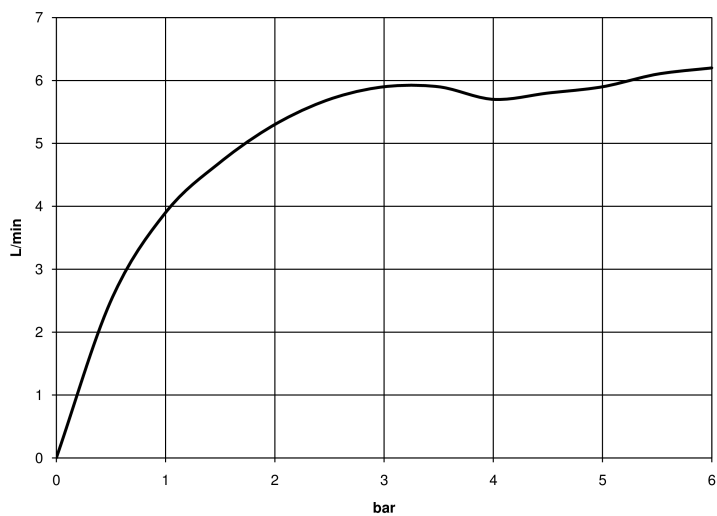

Умывальник - Lissé

Излив для умывальника вертикальный без сливного гарнитура - хром матовый

Артикулльный номер: 13 700 845-93

график расхода