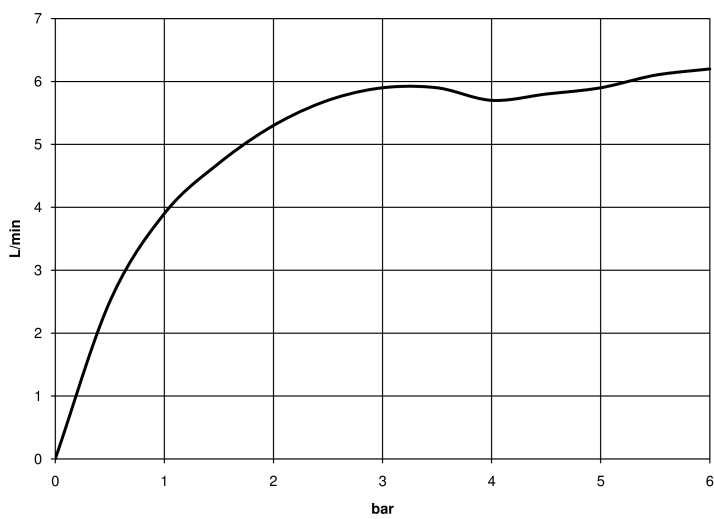

Умывальник - Lissé

Излив для умывальника вертикальный без сливного гарнитура - хром матовый

Артикульный номер: 13 700 845-93

Все величины в мм / дюймах = мм x 0,0394

график расхода