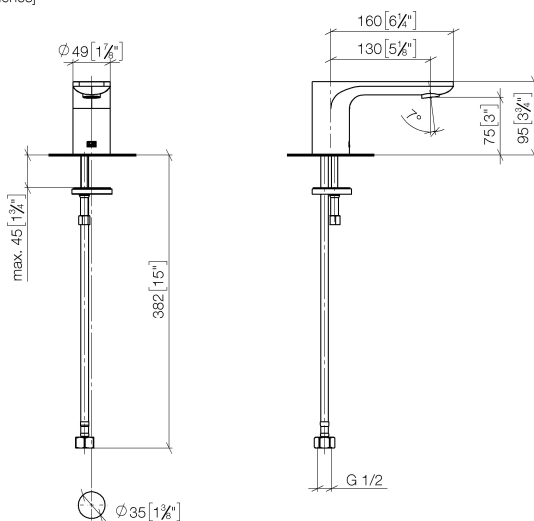

Умывальник - Lissé

Излив для умывальника вертикальный без сливного гарнитура - хром матовый

Артикульный номер: 13 700 845-93

- вылет 130 мм
- неподвижный излив
- круглая обогащенная воздухом струя
- высота смесителя 95 мм
- высота до аэратора 75 мм
- диаметр сверлёного отверстия 35 мм
- 2х напорный шланг М 10 x 1 ввинченный, испытанный на герметичность
- присоединение 1/2"
- расход макс. 5,7 л/мин
- не содержит свинца
- Группа смесителей согл. DIN 4109: 1
- Для электронного управления заказывайте eSET Touchfree с регулировкой температуры или без нее.

хром матовый

размерный чертеж

mm [inches]

## Умывальник - Lissé

Излив для умывальника вертикальный без сливного гарнитура - хром матовый

Артикульный номер: 13 700 845-93

Все величины в мм / дюймах = мм x 0,0394

### график расхода

Умывальник - Lissé

Излив для умывальника вертикальный без сливного гарнитура - хром матовый

Артикульный номер: 13 700 845-93