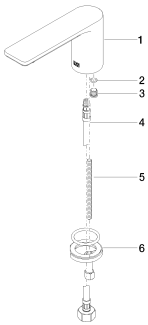

Спецификация запасных частей

№	Артикульный №	Наименование	Расходуемое кол-во