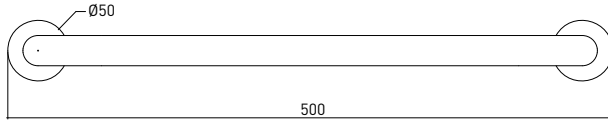

## 3051 0006 TUTUNMA BARI Düz 500mm

Teknik Çizim / Technical Drawing

Krom  
Chrome

Ön / Front

Yan / Side

Üst / Top