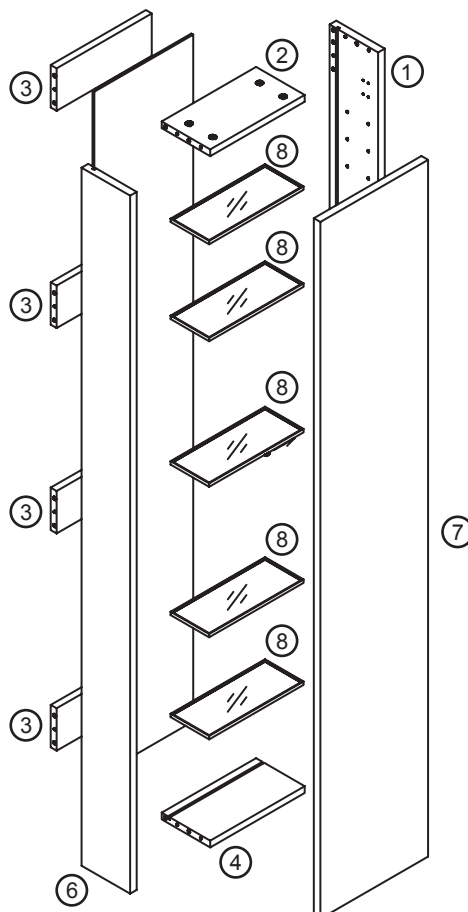

NORO®

MULTI HIGH

Lot No.

- ⓈE LOT-nummer
- ⓕI LOT-numeron
- ⓃO LOT-nummeret
- ⒹK LOT nummer
- ⓈK LOT number

NORO®

- ⓈE LOT nummer används för spårning av information av produktens tillverkningshistoria. Informationen är mycket viktig i vår strävan av att göra Noro's produkter bättre.
- ⓕI LOT numeroa käytetään jäljittämään tuotteen valmistushistoria. Tieto on erittäin tärkeä jotta voimme parantaa Noro tuotteiden laatua.
- ⓃO LOT nummer brukes for sporing av informasjon av produktet produksjonshistorie. Informasjonen er viktig for at vi skal kunne gjøre Noro's produkter bedre.
- ⒹK LOT nummer bruges til at spore oplysninger om produktets fremstilling historie. Oplysningerne er meget vigtig i vores bestræbelser på at gøre Noro's produkter bedre.
- ⓈK LOT number is used to track the details of the product's manufacturing history. The information is very important in our quest to make the Noro's products better.

NORO Multi

- Ⓢ🇪 Installationsmått
- Ⓢ🇫🇮 Asennusmitat
- Ⓢ🇳🇴 Installasjonsmål
- Ⓢ🇩🇰 Installationsmål
- Ⓢ🇬🇧 Measurements for installation

A x 16**B x 4****C x 4****D x 16**

4x16mm

E x 4**F x 4**

4x70mm

G x 20**H x 4****I x 8**

5x13mm

PVC₁ x 16**PVC₂ x 40**

Art. nr.	Qty	Meas. (mm)
①	1	132 X 1645 X 18
②	1	259 X 132 X 18
③	4	259 X 100 X 16
④	1	259 X 132 X 18
⑤	1	269 X 1618 X 5
⑥	1	132 X 1645 X 18
⑦	1	293 X 1642 X 18
⑧	5	257 X 105 X 8