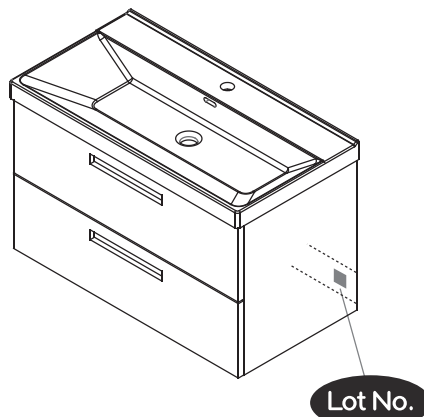

NORO®

MULTI HIGH

Lot No.

- ⓈE LOT-nummer
- ⓕI LOT-numeron
- ⓃO LOT-nummeret
- ⒹK LOT nummer
- ⓈK LOT number

NORO®

- ⓈE LOT nummer används för spårning av information av produktens tillverkningshistoria. Informationen är mycket viktig i vår strävan av att göra Noro's produkter bättre.
- ⓕI LOT numeroa käytetään jäljittämään tuotteen valmistushistoria. Tieto on erittäin tärkeä jotta voimme parantaa Noro tuotteiden laatua.
- ⓃO LOT nummer brukes for sporing av informasjon av produktet produksjonshistorie. Informasjonen er viktig for at vi skal kunne gjøre Noro's produkter bedre.
- ⒹK LOT nummer bruges til at spore oplysninger om produktets fremstilling historie. Oplysningerne er meget vigtig i vores bestræbelser på at gøre Noro's produkter bedre.
- ⓈK LOT number is used to track the details of the product's manufacturing history. The information is very important in our quest to make the Noro's products better.

NORO Multi

- Ⓢ🇪 Installationsmått
- Ⓢ🇫🇮 Asennusmitat
- Ⓢ🇳🇴 Installasjonsmål
- Ⓢ🇩🇰 Installationsmål
- Ⓢ🇬🇧 Measurements for installation

A x 16**B x 4****C x 4****D x 16**

4x16mm

E x 4**F x 4**

4x70mm

G x 20**H x 4****I x 8**

5x13mm

PVC₁ x 16**PVC₂ x 40**

Art. nr.	Qty	Meas. (mm)
①	1	132 X 1645 X 18
②	1	259 X 132 X 18
③	4	259 X 100 X 16
④	1	259 X 132 X 18
⑤	1	269 X 1618 X 5
⑥	1	132 X 1645 X 18
⑦	1	293 X 1642 X 18
⑧	5	257 X 105 X 8