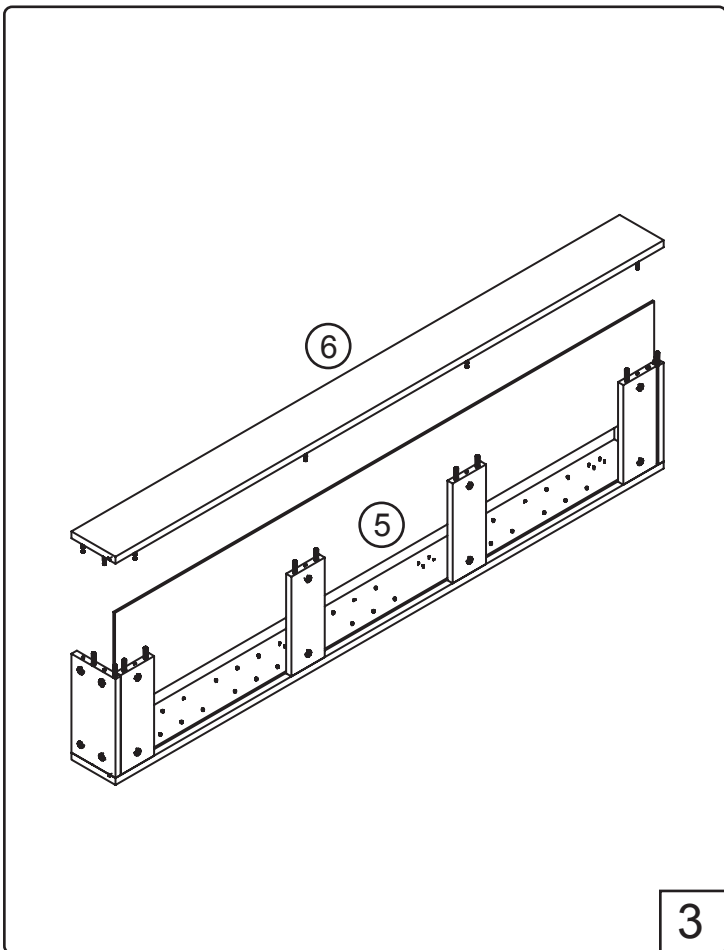

NORO Multi

- Ⓢ🇪 Installationsmått
- Ⓢ🇫🇮 Asennusmitat
- Ⓢ🇳🇴 Installasjonsmål
- Ⓢ🇩🇰 Installationsmål
- Ⓢ🇬🇧 Measurements for installation

A x 16**B x 4****C x 4****D x 16**

4x16mm

E x 4**F x 4**

4x70mm

G x 20**H x 4****I x 8**

5x13mm

PVC₁ x 16**PVC₂ x 40**

Art. nr.	Qty	Meas. (mm)
①	1	132 X 1645 X 18
②	1	259 X 132 X 18
③	4	259 X 100 X 16
④	1	259 X 132 X 18
⑤	1	269 X 1618 X 5
⑥	1	132 X 1645 X 18
⑦	1	293 X 1642 X 18
⑧	5	257 X 105 X 8