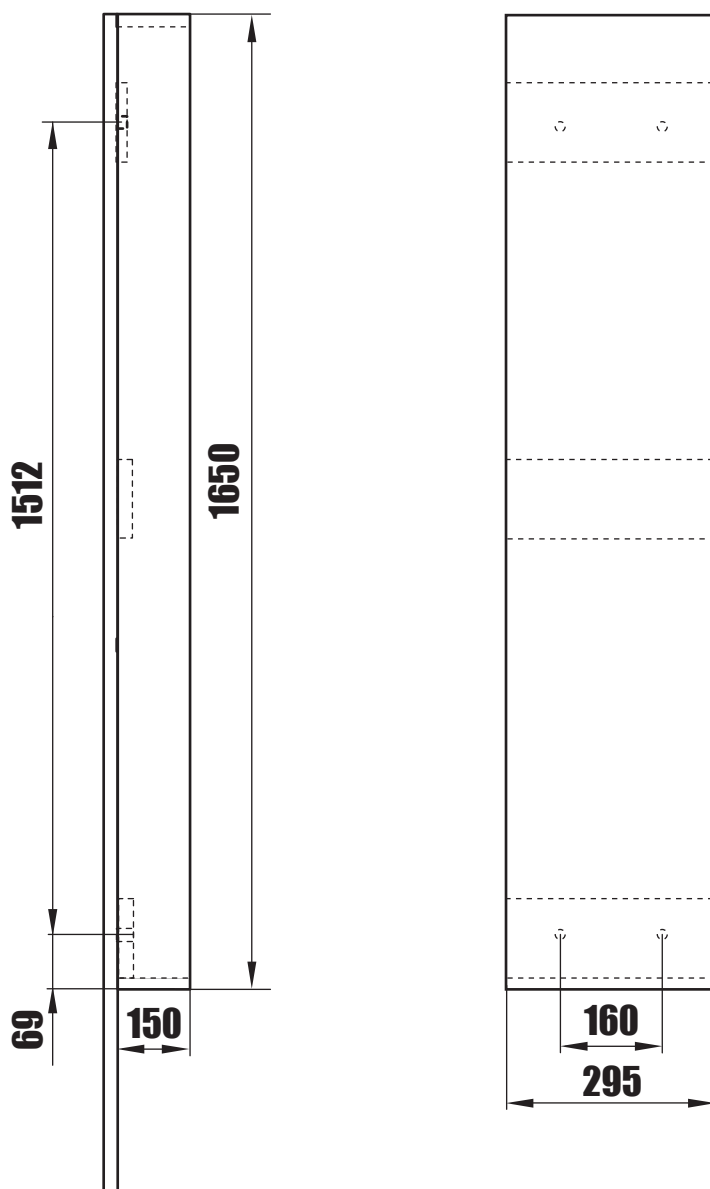

NORO®

MULTI HIGH

Lot No.

- ⓈE LOT-nummer
- ⓕI LOT-numeron
- ⓃO LOT-nummeret
- ⒹK LOT nummer
- ⓈK LOT number

NORO®

- ⓈE LOT nummer används för spårning av information av produktens tillverkningshistoria. Informationen är mycket viktig i vår strävan av att göra Noro's produkter bättre.
- ⓕI LOT numeroa käytetään jäljittämään tuotteen valmistushistoria. Tieto on erittäin tärkeä jotta voimme parantaa Noro tuotteiden laatua.
- ⓃO LOT nummer brukes for sporing av informasjon av produktet produksjonshistorie. Informasjonen er viktig for at vi skal kunne gjøre Noro's produkter bedre.
- ⒹK LOT nummer bruges til at spore oplysninger om produktets fremstilling historie. Oplysningerne er meget vigtig i vores bestræbelser på at gøre Noro's produkter bedre.
- ⓈK LOT number is used to track the details of the product's manufacturing history. The information is very important in our quest to make the Noro's products better.

NORO Multi

- Ⓢ🇪 Installationsmått
- Ⓢ🇫🇮 Asennusmitat
- Ⓢ🇳🇴 Installasjonsmål
- Ⓢ🇩🇰 Installationsmål
- Ⓢ🇬🇧 Measurements for installation

A x 16**B x 4****C x 4****D x 16**

4x16mm

E x 4**F x 4**

4x70mm

G x 20**H x 4****I x 8**

5x13mm

PVC₁ x 16**PVC₂ x 40**

Art. nr.	Qty	Meas. (mm)
①	1	132 X 1645 X 18
②	1	259 X 132 X 18
③	4	259 X 100 X 16
④	1	259 X 132 X 18
⑤	1	269 X 1618 X 5
⑥	1	132 X 1645 X 18
⑦	1	293 X 1642 X 18
⑧	5	257 X 105 X 8