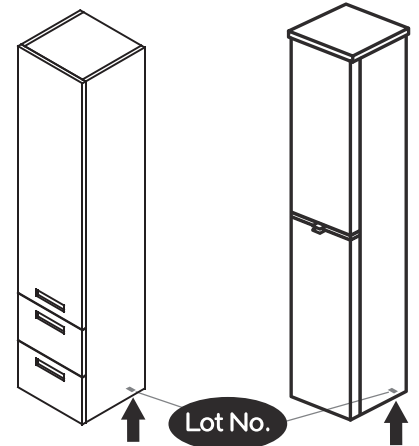

NORO®

MULTI HIGH

Lot No.

- ⓈE LOT-nummer
- ⓕI LOT-numeron
- ⓃO LOT-nummeret
- ⒹK LOT nummer
- ⓈK LOT number

NORO®

- ⓈE LOT nummer används för spårning av information av produktens tillverkningshistoria. Informationen är mycket viktig i vår strävan av att göra Noro's produkter bättre.
- ⓕI LOT numeroa käytetään jäljittämään tuotteen valmistushistoria. Tieto on erittäin tärkeä jotta voimme parantaa Noro tuotteiden laatua.
- ⓃO LOT nummer brukes for sporing av informasjon av produktet produksjonshistorie. Informasjonen er viktig for at vi skal kunne gjøre Noro's produkter bedre.
- ⒹK LOT nummer bruges til at spore oplysninger om produktets fremstilling historie. Oplysningerne er meget vigtig i vores bestræbelser på at gøre Noro's produkter bedre.
- ⓈK LOT number is used to track the details of the product's manufacturing history. The information is very important in our quest to make the Noro's products better.

NORO Multi

- Ⓢ🇪 Installationsmått
- Ⓢ🇫🇮 Asennusmitat
- Ⓢ🇳🇴 Installasjonsmål
- Ⓢ🇩🇰 Installationsmål
- Ⓢ🇬🇧 Measurements for installation

A x 16**B x 4****C x 4****D x 16**

4x16mm

E x 4**F x 4**

4x70mm

G x 20**H x 4****I x 8**

5x13mm

PVC₁ x 16**PVC₂ x 40**

Art. nr.	Qty	Meas. (mm)
①	1	132 X 1645 X 18
②	1	259 X 132 X 18
③	4	259 X 100 X 16
④	1	259 X 132 X 18
⑤	1	269 X 1618 X 5
⑥	1	132 X 1645 X 18
⑦	1	293 X 1642 X 18
⑧	5	257 X 105 X 8