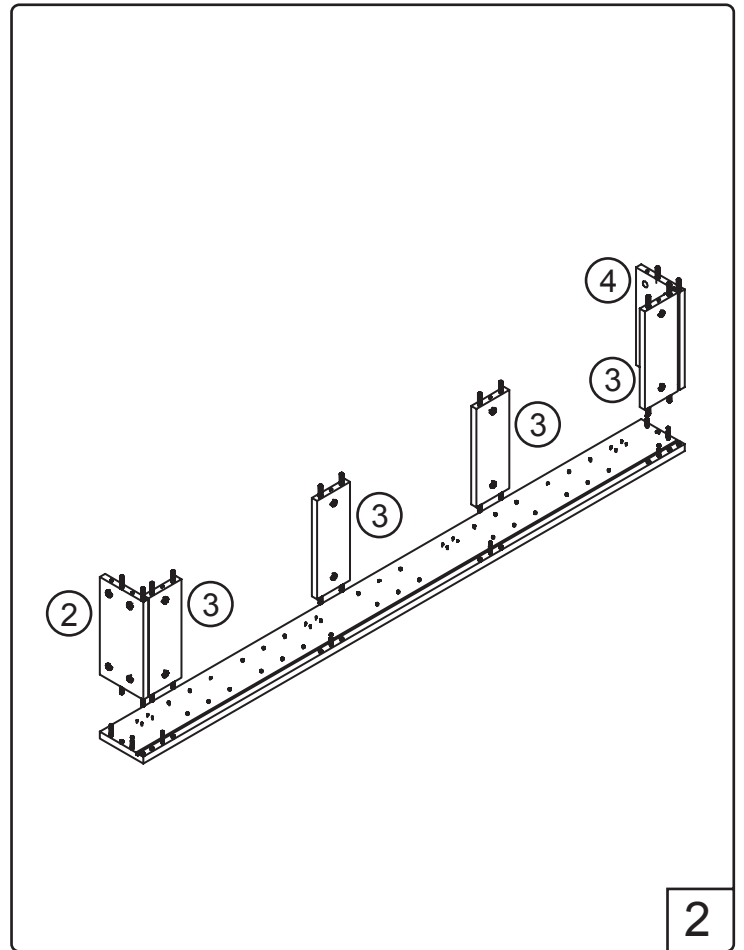

NORO®

MULTI HIGH

Lot No.

- ⓈE LOT-nummer
- ⓕI LOT-numeron
- ⓃO LOT-nummeret
- ⒹK LOT nummer
- ⓈK LOT number

NORO®

- ⓈE LOT nummer används för spårning av information av produktens tillverkningshistoria. Informationen är mycket viktig i vår strävan av att göra Noro's produkter bättre.
- ⓕI LOT numeroa käytetään jäljittämään tuotteen valmistushistoria. Tieto on erittäin tärkeä jotta voimme parantaa Noro tuotteiden laatua.
- ⓃO LOT nummer brukes for sporing av informasjon av produktet produksjonshistorie. Informasjonen er viktig for at vi skal kunne gjøre Noro's produkter bedre.
- ⒹK LOT nummer bruges til at spore oplysninger om produktets fremstilling historie. Oplysningerne er meget vigtig i vores bestræbelser på at gøre Noro's produkter bedre.
- ⓈK LOT number is used to track the details of the product's manufacturing history. The information is very important in our quest to make the Noro's products better.

NORO Multi

- Ⓢ🇪 Installationsmått
- Ⓢ🇫🇮 Asennusmitat
- Ⓢ🇳🇴 Installasjonsmål
- Ⓢ🇩🇰 Installationsmål
- Ⓢ🇬🇧 Measurements for installation

A x 16**B x 4****C x 4****D x 16**

4x16mm

E x 4**F x 4**

4x70mm

G x 20**H x 4****I x 8**

5x13mm

PVC₁ x 16**PVC₂ x 40**

Art. nr.	Qty	Meas. (mm)
①	1	132 X 1645 X 18
②	1	259 X 132 X 18
③	4	259 X 100 X 16
④	1	259 X 132 X 18
⑤	1	269 X 1618 X 5
⑥	1	132 X 1645 X 18
⑦	1	293 X 1642 X 18
⑧	5	257 X 105 X 8