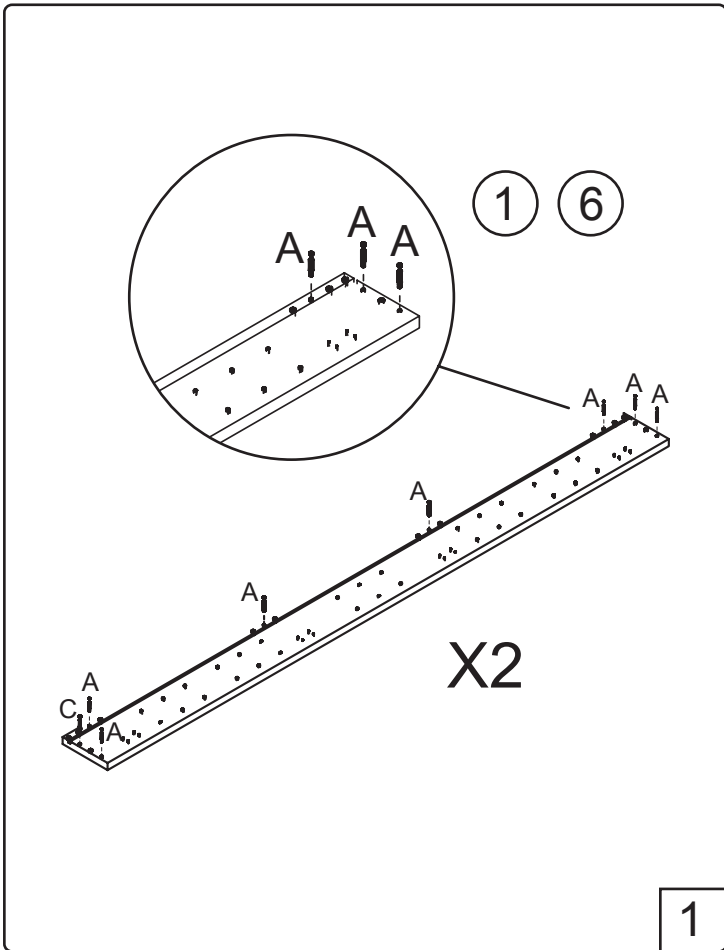

NORO®

MULTI HIGH

Lot No.

- ⓈE LOT-nummer
- ⓕI LOT-numeron
- ⓃO LOT-nummeret
- ⒹK LOT nummer
- ⓈK LOT number

NORO®

- ⓈE LOT nummer används för spårning av information av produktens tillverkningshistoria. Informationen är mycket viktig i vår strävan av att göra Noro's produkter bättre.
- ⓕI LOT numeroa käytetään jäljittämään tuotteen valmistushistoria. Tieto on erittäin tärkeä jotta voimme parantaa Noro tuotteiden laatua.
- ⓃO LOT nummer brukes for sporing av informasjon av produktet produksjonshistorie. Informasjonen er viktig for at vi skal kunne gjøre Noro's produkter bedre.
- ⒹK LOT nummer bruges til at spore oplysninger om produktets fremstilling historie. Oplysningerne er meget vigtig i vores bestræbelser på at gøre Noro's produkter bedre.
- ⓈK LOT number is used to track the details of the product's manufacturing history. The information is very important in our quest to make the Noro's products better.

NORO Multi

- Ⓢ🇪 Installationsmått
- Ⓢ🇫🇮 Asennusmitat
- Ⓢ🇳🇴 Installasjonsmål
- Ⓢ🇩🇰 Installationsmål
- Ⓢ🇬🇧 Measurements for installation

A x 16**B x 4****C x 4****D x 16**

4x16mm

E x 4**F x 4**

4x70mm

G x 20**H x 4****I x 8**

5x13mm

PVC₁ x 16**PVC₂ x 40**

Art. nr.	Qty	Meas. (mm)
①	1	132 X 1645 X 18
②	1	259 X 132 X 18
③	4	259 X 100 X 16
④	1	259 X 132 X 18
⑤	1	269 X 1618 X 5
⑥	1	132 X 1645 X 18
⑦	1	293 X 1642 X 18
⑧	5	257 X 105 X 8