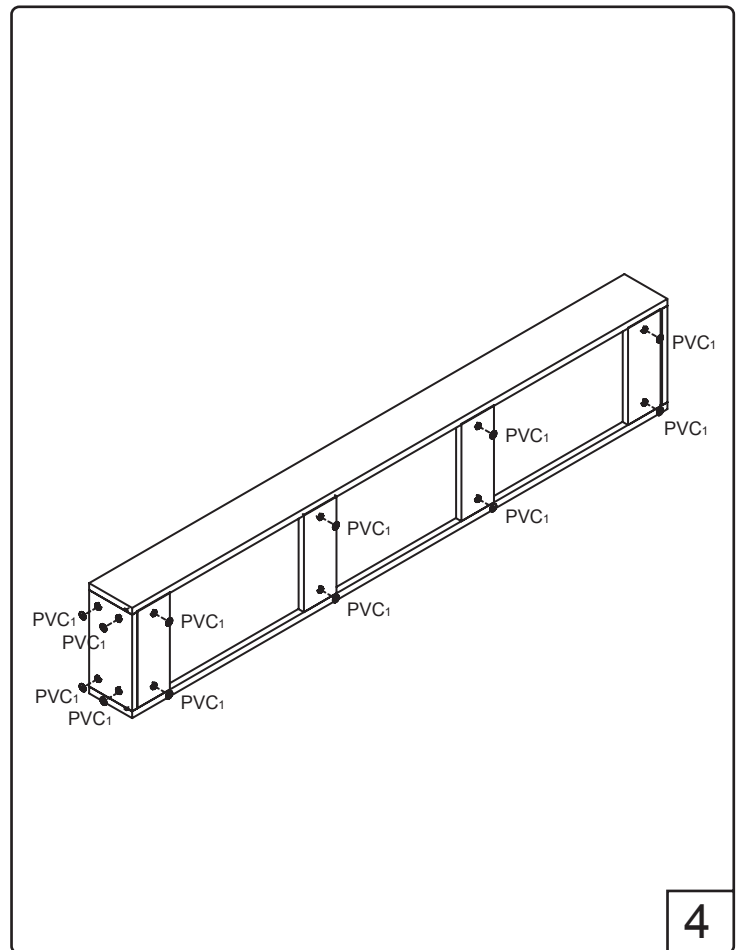

NORO Multi

- Ⓢ🇪 Installationsmått
- Ⓢ🇫🇮 Asennusmitat
- Ⓢ🇳🇴 Installasjonsmål
- Ⓢ🇩🇰 Installationsmål
- Ⓢ🇬🇧 Measurements for installation

A x 16**B x 4****C x 4****D x 16**

4x16mm

E x 4**F x 4**

4x70mm

G x 20**H x 4****I x 8**

5x13mm

PVC₁ x 16**PVC₂ x 40**

Art. nr.	Qty	Meas. (mm)
①	1	132 X 1645 X 18
②	1	259 X 132 X 18
③	4	259 X 100 X 16
④	1	259 X 132 X 18
⑤	1	269 X 1618 X 5
⑥	1	132 X 1645 X 18
⑦	1	293 X 1642 X 18
⑧	5	257 X 105 X 8