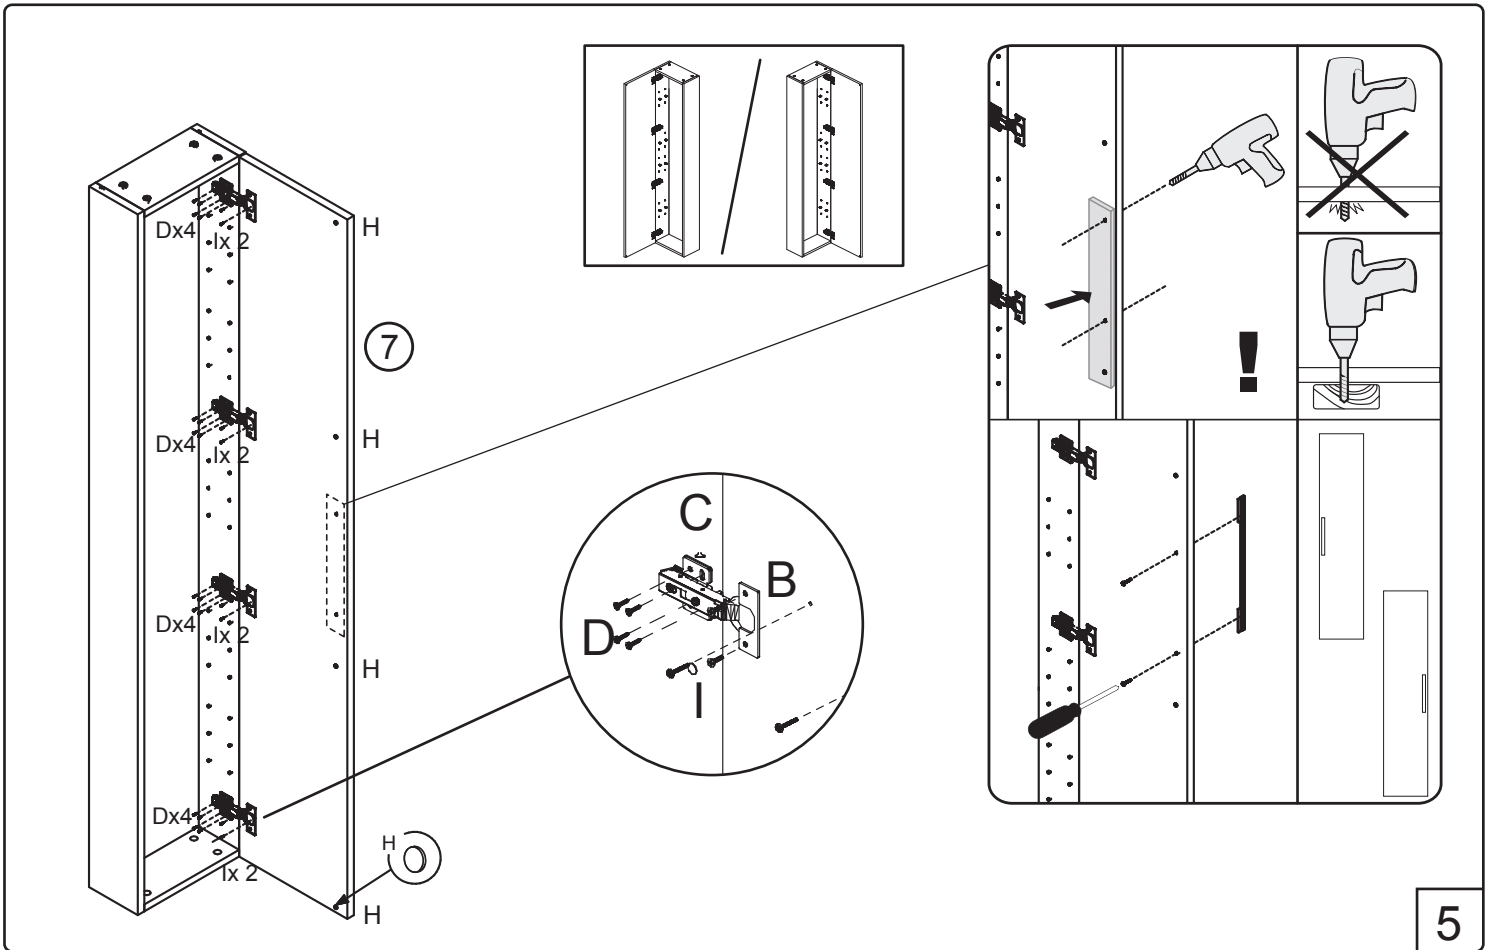

NORO Multi

- Ⓢ🇪 Installationsmått
- Ⓢ🇫🇮 Asennusmitat
- Ⓢ🇳🇴 Installasjonsmål
- Ⓢ🇩🇰 Installationsmål
- Ⓢ🇬🇧 Measurements for installation

A x 16**B x 4****C x 4****D x 16**

4x16mm

E x 4**F x 4**

4x70mm

G x 20**H x 4****I x 8**

5x13mm

PVC₁ x 16**PVC₂ x 40**

Art. nr.	Qty	Meas. (mm)
①	1	132 X 1645 X 18
②	1	259 X 132 X 18
③	4	259 X 100 X 16
④	1	259 X 132 X 18
⑤	1	269 X 1618 X 5
⑥	1	132 X 1645 X 18
⑦	1	293 X 1642 X 18
⑧	5	257 X 105 X 8