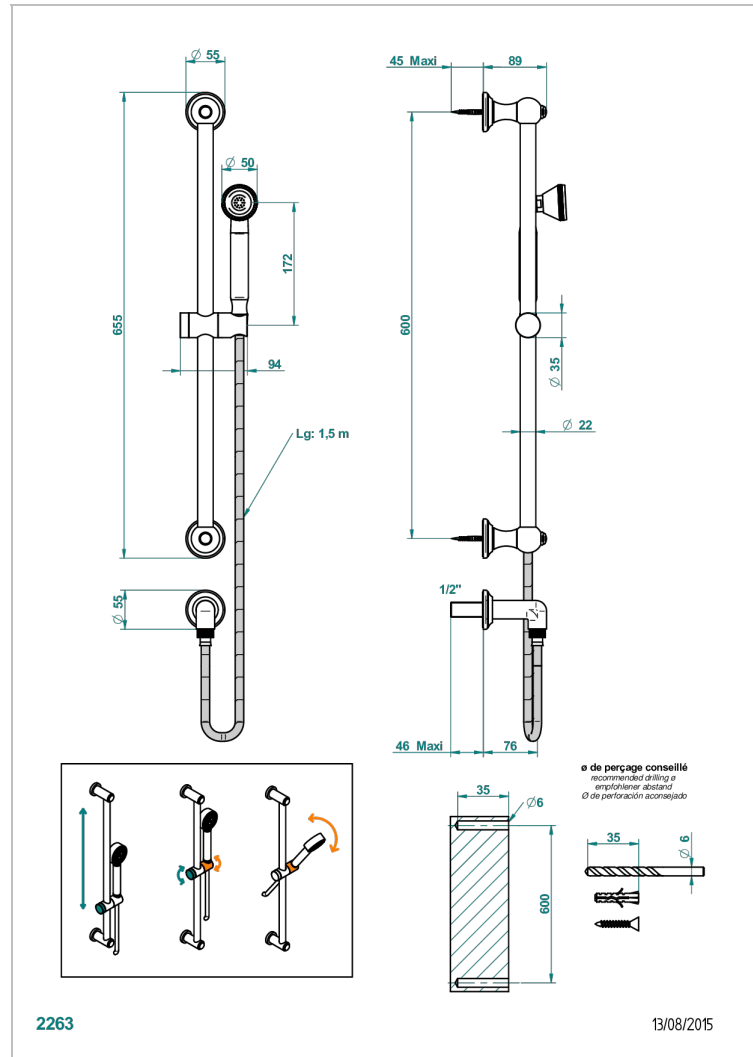

1900 С РУКОЯТКАМИ

G28-59

Душевая стойка 60 см с коленом, шлангом 1 м 50 см и ручным душем с жесткой струей

THG[®]
PARIS

ХАРАКТЕРИСТИКИ

- 1900 с рукоятками
- Душевая стойка 60 см с коленом, шлангом 1 м 50 см и ручным душем с жесткой струей

ТЕХНИЧЕСКИЕ ХАРАКТЕРИСТИКИ

- Recommandé : 3 bars (max. 5 bars) - Advised : 43,5 psi (max. 72 psi)
- 9,5 l/min à 3 bars (2.5 gpm at 43.5 psi)

ДОСТУПНЫЕ ВАРИАНТЫ ПОКРЫТИЙ

Blush PVD - H62
Graphite PVD - H64
Matt Umber PVD - H67
Matt blush PVD - H60
Matt graphite PVD - H65
Umber PVD - H66

Аранья (чёрный никель) - D24
Бронза - D01
Золото - F01
Матовая красная старинная медь - H07
Матовое золото - F07
Матовое светлое золото - F31

Матовый никель - C01
Матовый хром - C02
Никель - B01
Покрытие PVD бронза - F33
Покрытие PVD золотистый цвет - H52
Покрытие PVD латунь - H49

Покрытие PVD матовая бронза - F34
Покрытие PVD матовая латунь - H50
Покрытие PVD матовый золотистый - H53
Покрытие PVD матовый никель - H56
Покрытие PVD никель - H55
Розовое золото - F27

Сатинированное золото - F03
Сатинированный хром - C03
Светлое золото - F30
Серебро с родием - F18
Состаренный никель - H28
Старинное серебро - H03