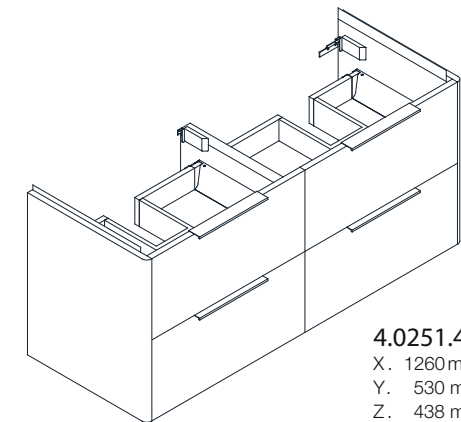

LAUFEN

Laufen Bathrooms AG
 Wahlenstrasse 46
 CH-4242 Laufen, Switzerland
 www.laufen.com

LAUFEN

4.0249.4 / 4.0251.4 / 4.0253.4

BASE Vanity unit for Pro S and Val

Garantie/Haftung nur bei Montage gemäss Anleitung.
 Responsabilité/garantie à condition d'observer les instructions de montage.
 Garanzia valida solo se si rispettano le istruzioni di montaggio.
 The warranty/liability only applies when installation is effected as per the instructions.
 La garantía solamente será válida si se siguen las instrucciones de instalación.
 Garantie/aansprakelijkheid uitsluitend van kracht indien volgens de instructies is geïnstalleerd.
 Záruka a ručení za vady jsou poskytovány za podmínky, že montáž je provedena v souladu s tímto návodem.
 Garantija taikoma tik tuo atveju, kai montavimas yra atliktas tiksliai pagal instrukciją.
 Gwarancja obejmuje wyrób jedynie wówczas gdy montaż został przeprowadzony zgodnie z instrukcją.
 Szavatosság/jótállás csak az utmutató szerinti szerelés esetén.
 Мы предоставляем гарантию и несем ответственность, только если монтаж произведен в соответствии с инструкцией по монтажу.
 Гаранцията/отговорността е валидна само когато монтажът е изпълнен както е указано в инструкцията.