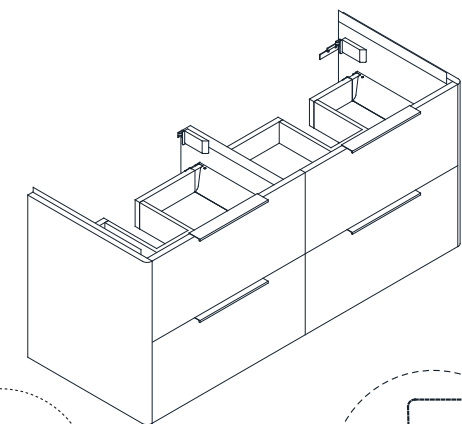

LAUFEN

Laufen Bathrooms AG
Wahlenstrasse 46
CH-4242 Laufen, Switzerland
www.laufen.com

LAUFEN

4.0249.4 / 4.0251.4 / 4.0253.4

BASE Vanity unit for Pro S and Val

Garantie/Haftung nur bei Montage gemäss Anleitung.
Responsabilité/garantie à condition d'observer les instructions de montage.
Garanzia valida solo se si rispettano le istruzioni di montaggio.
The warranty/liability only applies when installation is effected as per the instructions.
La garantía solamente será válida si se siguen las instrucciones de instalación.
Garantie/aansprakelijkheid uitsluitend van kracht indien volgens de instructies is geïnstalleerd.
Záruka a ručení za vady jsou poskytovány za podmínky, že montáž je provedena v souladu s tímto návodem.
Garantija taikoma tik tuo atveju, kai montavimas yra atliktas tiksliai pagal instrukciją.
Gwarancja obejmuje wyrób jedynie wówczas gdy montaż został przeprowadzony zgodnie z instrukcją.
Szavatosság/jótállás csak az utmutató szerinti szerelés esetén.
Мы предоставляем гарантию и несем ответственность, только если монтаж произведен в соответствии с инструкцией по монтажу.
Гаранцията/отговорността е валидна само когато монтажът е изпълнен както е указано в инструкцията.

PRO S

VAL