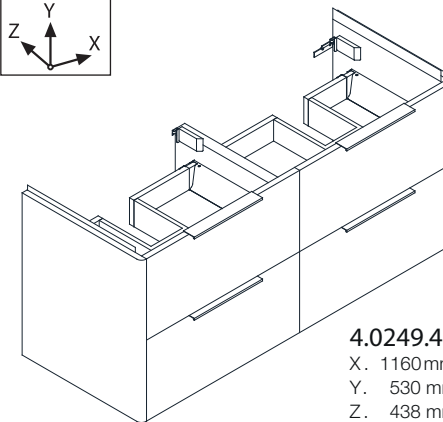

LAUFEN

Laufen Bathrooms AG
 Wahlenstrasse 46
 CH-4242 Laufen, Switzerland
 www.laufen.com

LAUFEN

4.0249.4 / 4.0251.4 / 4.0253.4

BASE Vanity unit for Pro S and Val

Garantie/Haftung nur bei Montage gemäss Anleitung.
 Responsabilité/garantie à condition d'observer les instructions de montage.
 Garanzia valida solo se si rispettano le istruzioni di montaggio.
 The warranty/liability only applies when installation is effected as per the instructions.
 La garantía solamente será válida si se siguen las instrucciones de instalación.
 Garantie/aansprakelijkheid uitsluitend van kracht indien volgens de instructies is geïnstalleerd.
 Záruka a ručení za vady jsou poskytovány za podmínky, že montáž je provedena v souladu s tímto návodem.
 Garantija taikoma tik tuo atveju, kai montavimas yra atliktas tiksliai pagal instrukciją.
 Gwarancja obejmuje wyrób jedynie wówczas gdy montaż został przeprowadzony zgodnie z instrukcją.
 Szavatosság/jótállás csak az utmutató szerinti szerelés esetén.
 Мы предоставляем гарантию и несем ответственность, только если монтаж произведен в соответствии с инструкцией по монтажу.
 Гаранцията/отговорността е валидна само когато монтажът е изпълнен както е указано в инструкцията.