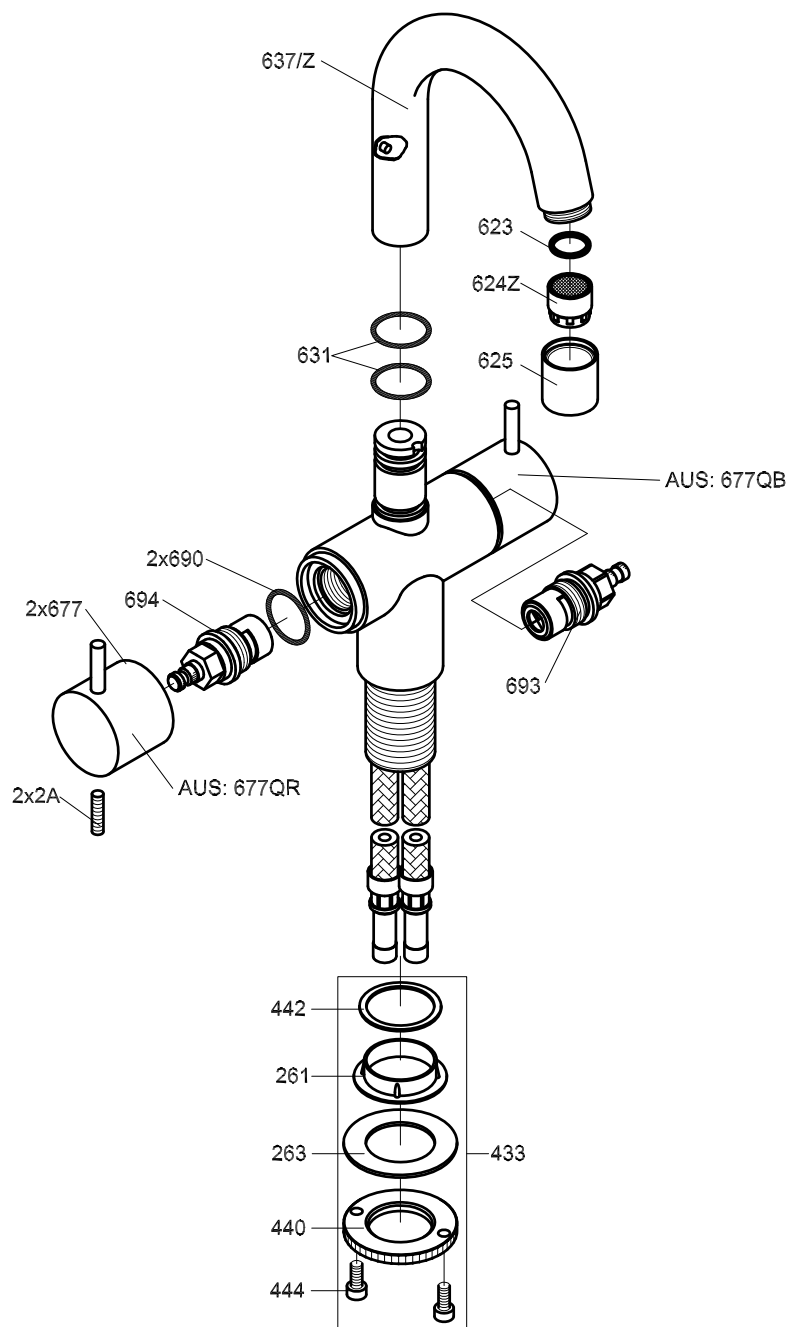

VOLA HV6, HV7
VOLA KV6, KV7

Fitting instruction
Montageanleitung
Monteringsvejledning
Monteringsvægledning
Montage hanleiding
Manuel de montage

KV6, KV7:

Data, 3 Bar /43.5 Psi: (Min. 0,5 - Max. 8 Bar)

	l/min.	Gal/min.
HV6/7:	9,0	2,0
KV6/7	9,0	2,0

Max. 70°C, 158°F

HV6: Ø10
 HV6US: Ø3/8"
 HV6Q: Ø3/8"

VR010Z: VR623, VR624Z
 VR693K: VR23, VR693
 VR694K: VR23, VR694
 VR433: VR261, VR263, VR440, VR442, 2xVR444

VOLA A/S
 Lunavej 2
 DK-8700 Horsens
 Tlf : +45 70235500
 Fax: +45 70235511
 sales@vola.dk
 www.vola.com

Vola HV6

VOLA FHV6 VOLA HV6Q
 VOLA FHV6\$
 VOLA HV6\$

Dato:

Sep. 09

Rev:

3

Blad:

SB45