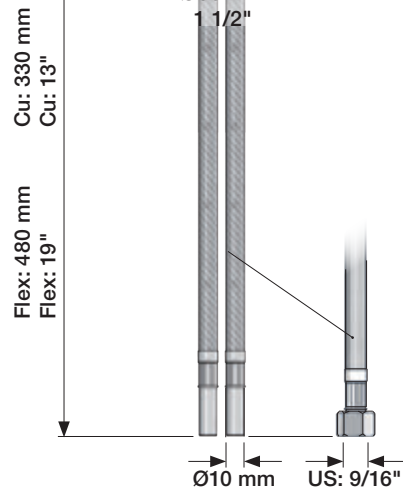

VOLA HV6, HV7
VOLA KV6, KV7

Fitting instruction
Montageanleitung
Monteringsvejledning
Monteringsvægledning
Montage hanleiding
Manuel de montage

KV6, KV7:

Data, 3 Bar /43.5 Psi: (Min. 0,5 - Max. 8 Bar)

	l/min.	Gal/min.
HV6/7:	9,0	2,0
KV6/7	9,0	2,0

Max. 70°C, 158°F

HV6: Ø10
 HV6US: Ø3/8"
 HV6Q: Ø3/8"

VR010Z: VR623, VR624Z
 VR693K: VR23, VR693
 VR694K: VR23, VR694
 VR433: VR261, VR263, VR440, VR442, 2xVR444

VOLA A/S
 Lunavej 2
 DK-8700 Horsens
 Tlf : +45 70235500
 Fax: +45 70235511
 sales@vola.dk
 www.vola.com