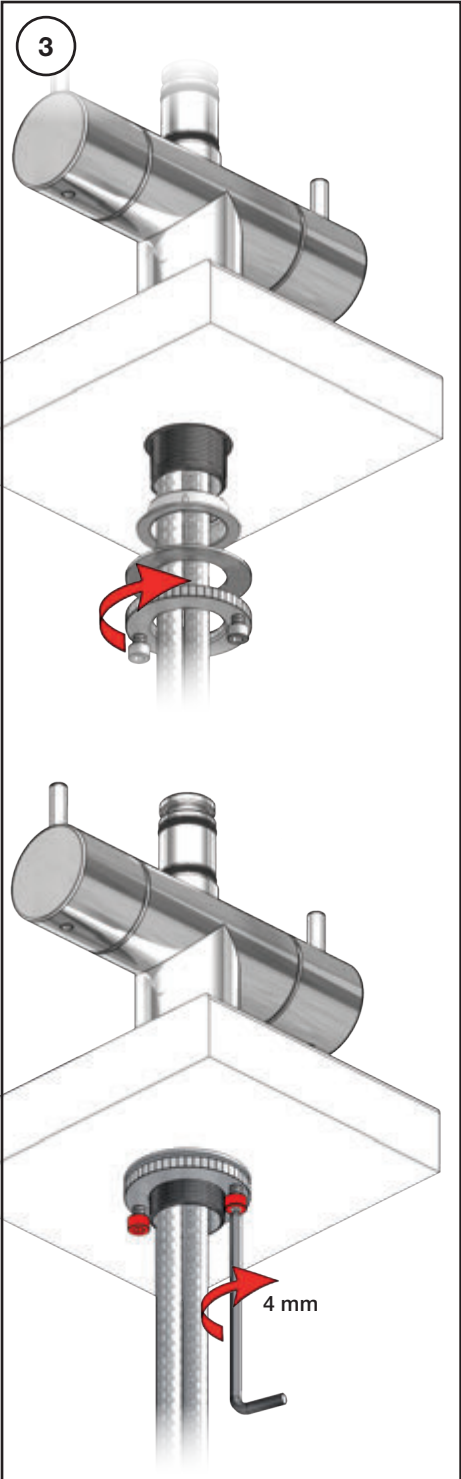

VOLA HV6, HV7
VOLA KV6, KV7

Fitting instruction
Montageanleitung
Monteringsvejledning
Monteringsvægledning
Montage hanleiding
Manuel de montage

KV6, KV7:

Data, 3 Bar /43.5 Psi: (Min. 0,5 - Max. 8 Bar)

	l/min.	Gal/min.
HV6/7:	9,0	2,0
KV6/7	9,0	2,0

Max. 70°C, 158°F

HV6: Ø10
 HV6US: Ø3/8"
 HV6Q: Ø3/8"

VR010Z: VR623, VR624Z
 VR693K: VR23, VR693
 VR694K: VR23, VR694
 VR433: VR261, VR263, VR440, VR442, 2xVR444

VOLA A/S
 Lunavej 2
 DK-8700 Horsens
 Tlf : +45 70235500
 Fax: +45 70235511
 sales@vola.dk
 www.vola.com

Vola HV6

VOLA FHV6 VOLA HV6Q
 VOLA FHV6\$
 VOLA HV6\$

Dato:

Sep. 09

Rev:

3

Blad:

SB45