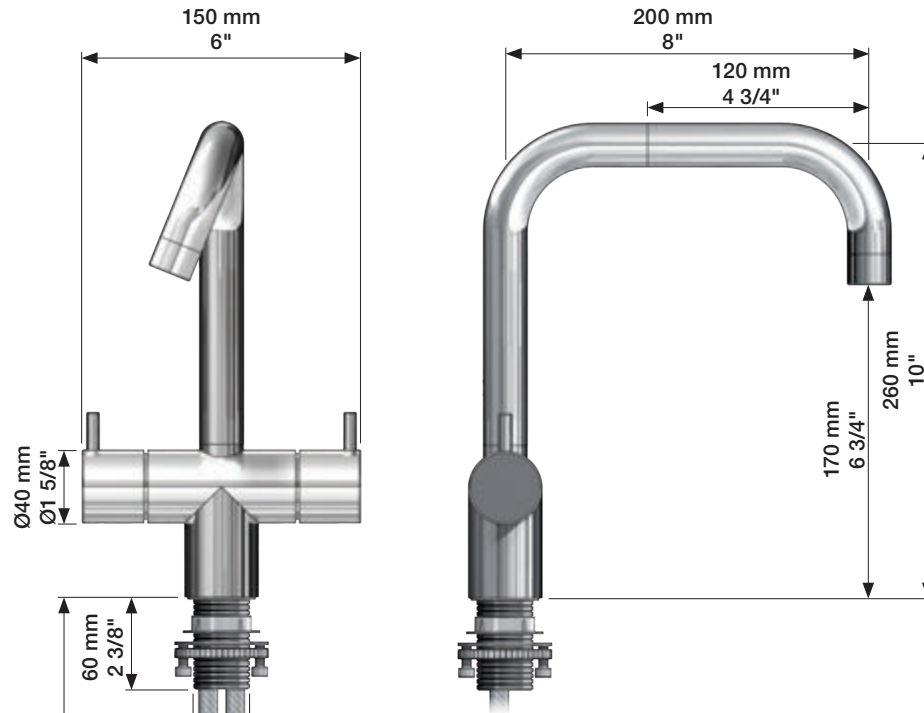

VOLA HV6, HV7
VOLA KV6, KV7

Fitting instruction
Montageanleitung
Monteringsvejledning
Monteringsvægledning
Montage hanleiding
Manuel de montage

KV6, KV7:

Data, 3 Bar /43.5 Psi: (Min. 0,5 - Max. 8 Bar)

	l/min.	Gal/min.
HV6/7:	9,0	2,0
KV6/7	9,0	2,0

Max. 70°C, 158°F

HV6: Ø10
 HV6US: Ø3/8"
 HV6Q: Ø3/8"

VR010Z: VR623, VR624Z
 VR693K: VR23, VR693
 VR694K: VR23, VR694
 VR433: VR261, VR263, VR440, VR442, 2xVR444

VOLA A/S
 Lunavej 2
 DK-8700 Horsens
 Tlf : +45 70235500
 Fax: +45 70235511
 sales@vola.dk
 www.vola.com