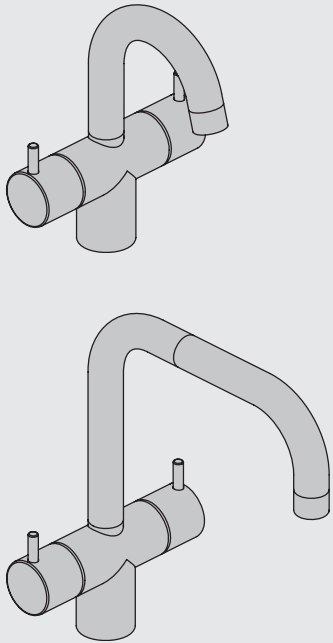

VOLA HV6, HV7
VOLA KV6, KV7

Fitting instruction
Montageanleitung
Monteringsvejledning
Monteringsvægledning
Montage hanleiding
Manuel de montage

KV6, KV7:

Data, 3 Bar /43.5 Psi: (Min. 0,5 - Max. 8 Bar)

	l/min.	Gal/min.
HV6/7:	9,0	2,0
KV6/7	9,0	2,0

Max. 70°C, 158°F

HV6: Ø10
 HV6US: Ø3/8"
 HV6Q: Ø3/8"

VR010Z: VR623, VR624Z
 VR693K: VR23, VR693
 VR694K: VR23, VR694
 VR433: VR261, VR263, VR440, VR442, 2xVR444

VOLA A/S
 Lunavej 2
 DK-8700 Horsens
 Tlf : +45 70235500
 Fax: +45 70235511
 sales@vola.dk
 www.vola.com

Vola HV6

VOLA FHV6 VOLA HV6Q
 VOLA FHV6\$
 VOLA HV6\$

Dato:

Sep. 09

Rev:

3

Blad:

SB45