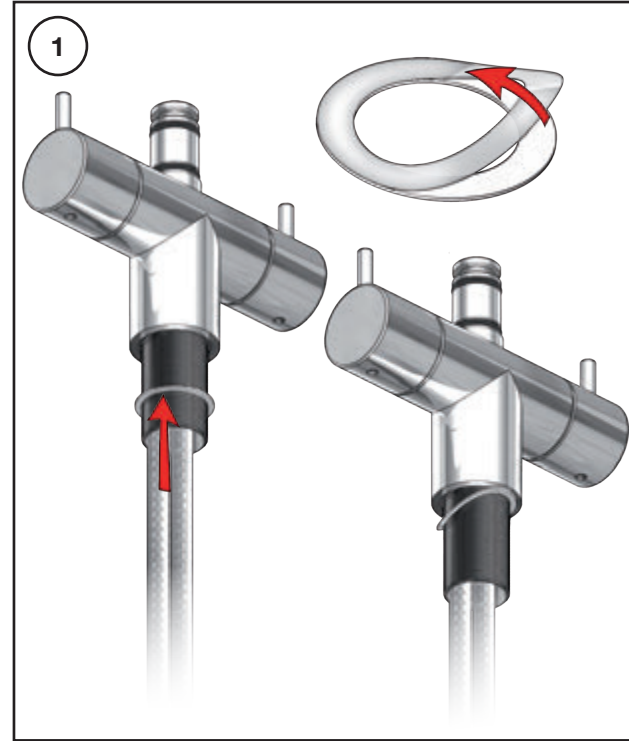

VOLA HV6, HV7
VOLA KV6, KV7

Fitting instruction
Montageanleitung
Monteringsvejledning
Monteringsvægledning
Montage hanleiding
Manuel de montage

KV6, KV7:

Data, 3 Bar /43.5 Psi: (Min. 0,5 - Max. 8 Bar)

	l/min.	Gal/min.
HV6/7:	9,0	2,0
KV6/7	9,0	2,0

Max. 70°C, 158°F

HV6: Ø10
 HV6US: Ø3/8"
 HV6Q: Ø3/8"

VR010Z: VR623, VR624Z
 VR693K: VR23, VR693
 VR694K: VR23, VR694
 VR433: VR261, VR263, VR440, VR442, 2xVR444

VOLA A/S
 Lunavej 2
 DK-8700 Horsens
 Tlf : +45 70235500
 Fax: +45 70235511
 sales@vola.dk
 www.vola.com