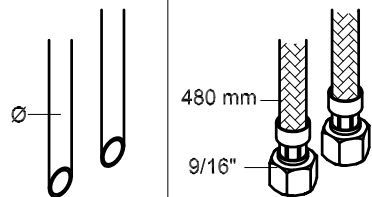

VOLA HV6, HV7
VOLA KV6, KV7

Fitting instruction
Montageanleitung
Monteringsvejledning
Monteringsvægledning
Montage hanleiding
Manuel de montage

KV6, KV7:

Data, 3 Bar /43.5 Psi: (Min. 0,5 - Max. 8 Bar)

	l/min.	Gal/min.
HV6/7:	9,0	2,0
KV6/7	9,0	2,0

Max. 70°C, 158°F

HV6: Ø10
 HV6US: Ø3/8"
 HV6Q: Ø3/8"

VR010Z: VR623, VR624Z
 VR693K: VR23, VR693
 VR694K: VR23, VR694
 VR433: VR261, VR263, VR440, VR442, 2xVR444

VOLA A/S
 Lunavej 2
 DK-8700 Horsens
 Tlf : +45 70235500
 Fax: +45 70235511
 sales@vola.dk
 www.vola.com