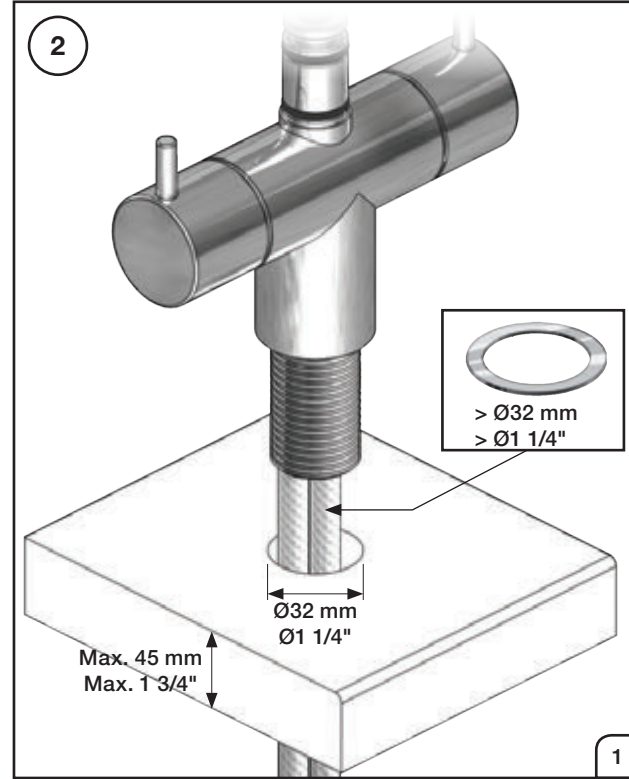

VOLA HV6, HV7
VOLA KV6, KV7

Fitting instruction
Montageanleitung
Monteringsvejledning
Monteringsvægledning
Montage hanleiding
Manuel de montage

KV6, KV7:

Data, 3 Bar /43.5 Psi: (Min. 0,5 - Max. 8 Bar)

	l/min.	Gal/min.
HV6/7:	9,0	2,0
KV6/7	9,0	2,0

Max. 70°C, 158°F

HV6: Ø10
 HV6US: Ø3/8"
 HV6Q: Ø3/8"

VR010Z: VR623, VR624Z
 VR693K: VR23, VR693
 VR694K: VR23, VR694
 VR433: VR261, VR263, VR440, VR442, 2xVR444

VOLA A/S
 Lunavej 2
 DK-8700 Horsens
 Tlf : +45 70235500
 Fax: +45 70235511
 sales@vola.dk
 www.vola.com