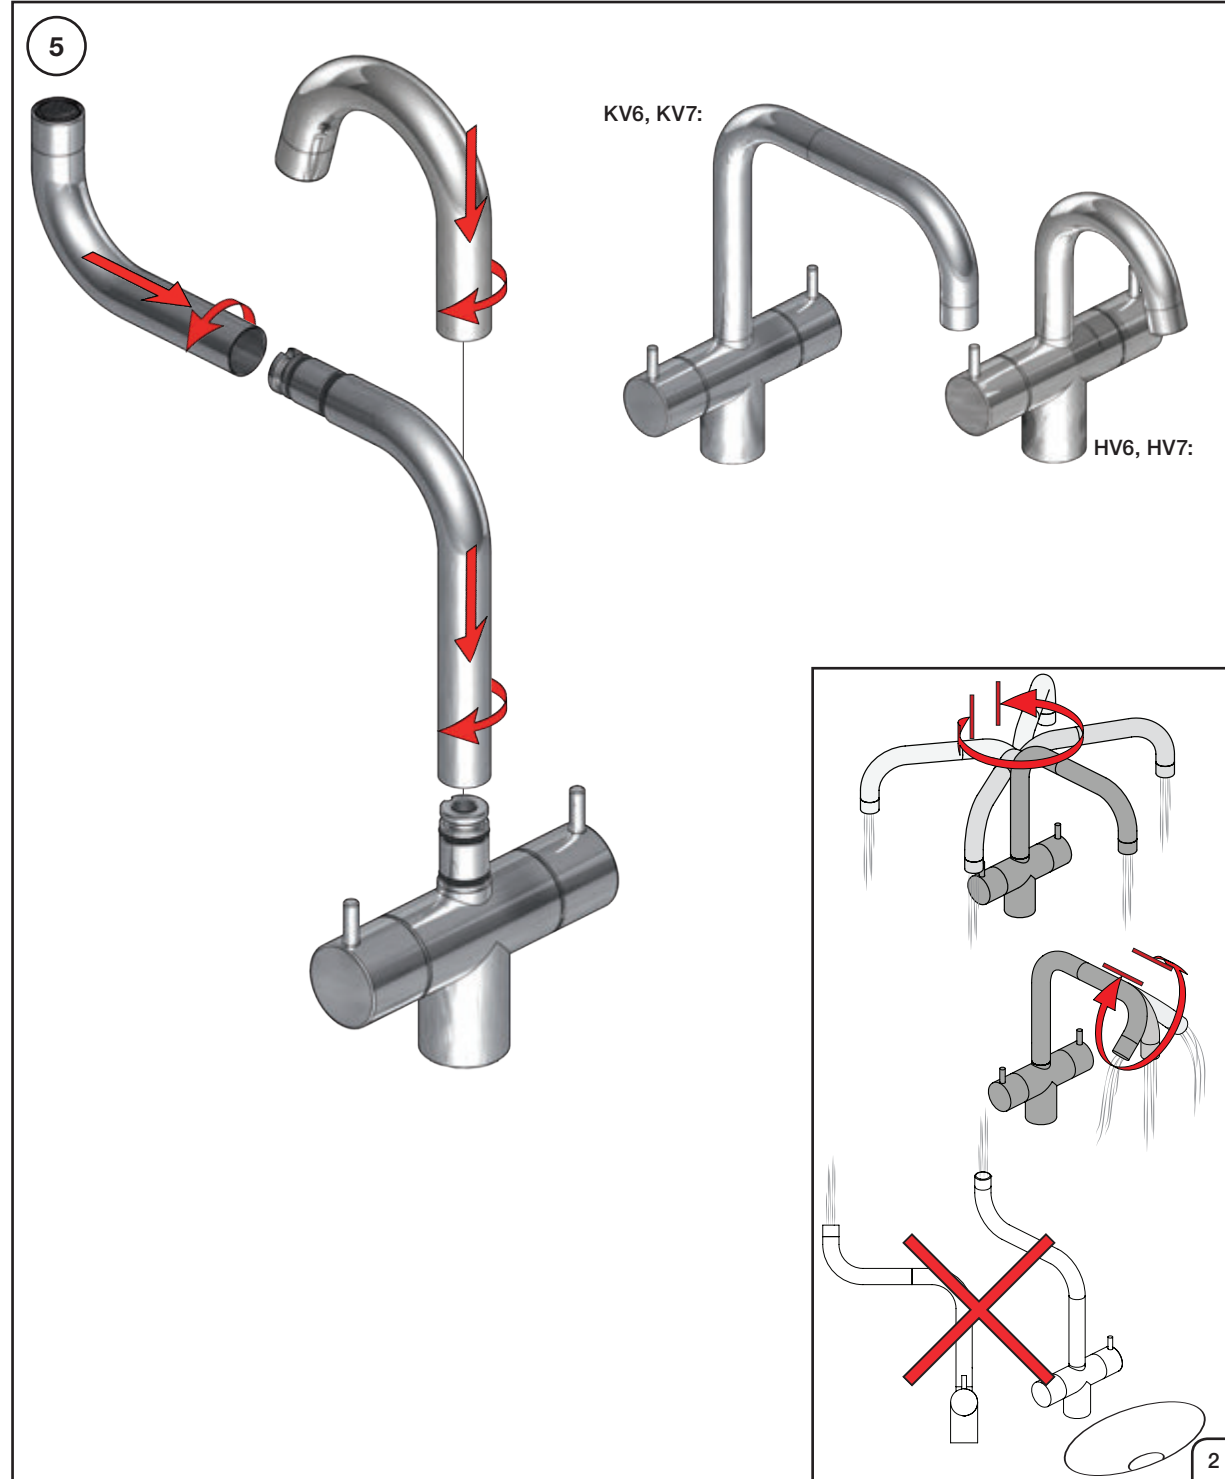

VOLA HV6, HV7
VOLA KV6, KV7

Fitting instruction
Montageanleitung
Monteringsvejledning
Monteringsvægledning
Montage hanleiding
Manuel de montage

KV6, KV7:

Data, 3 Bar /43.5 Psi: (Min. 0,5 - Max. 8 Bar)

	l/min.	Gal/min.
HV6/7:	9,0	2,0
KV6/7	9,0	2,0

Max. 70°C, 158°F

HV6: Ø10
 HV6US: Ø3/8"
 HV6Q: Ø3/8"

VR010Z: VR623, VR624Z
 VR693K: VR23, VR693
 VR694K: VR23, VR694
 VR433: VR261, VR263, VR440, VR442, 2xVR444

VOLA A/S
 Lunavej 2
 DK-8700 Horsens
 Tlf : +45 70235500
 Fax: +45 70235511
 sales@vola.dk
 www.vola.com