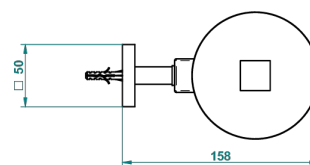

MARINA С ЧЕРНЫМ ОНИКСОМ

A60-4720C

Стакан настенный и щётка для унитаза с крышкой

THG®
PARIS

18692

22/10/2015

ХАРАКТЕРИСТИКИ

- Marina с чёрным ониксом
- Стакан настенный и щётка для унитаза с крышкой

ДОСТУПНЫЕ ВАРИАНТЫ ПОКРЫТИЙ

Аранья (чёрный никель) - D24

Золото - F01

Матовая красная старинная медь - H07

Матовое золото - F07

Матовое светлое золото - F31

Матовый никель - C01

Матовый хром - C02

Никель - B01

Розовое золото - F27

Сатинированное золото - F03

Светлое золото - F30

Серебро с родием - F18

Состаренный никель - H28

Старинное серебро - H03

Хром - A02

Хром/золото - G02