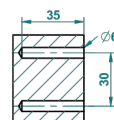

MARINA С ЧЕРНЫМ ОНИКСОМ

A60-4720C

Стакан настенный и щётка для унитаза с крышкой

THG®
PARIS

18692

22/10/2015

ХАРАКТЕРИСТИКИ

- Marina с чёрным ониксом
- Стакан настенный и щётка для унитаза с крышкой

ДОСТУПНЫЕ ВАРИАНТЫ ПОКРЫТИЙ

Аранья (чёрный никель) - D24

Золото - F01

Матовая красная старинная медь - H07

Матовое золото - F07

Матовое светлое золото - F31

Матовый никель - C01

Матовый хром - C02

Никель - B01

Розовое золото - F27

Сатинированное золото - F03

Светлое золото - F30

Серебро с родием - F18

Состаренный никель - H28

Старинное серебро - H03

Хром - A02

Хром/золото - G02