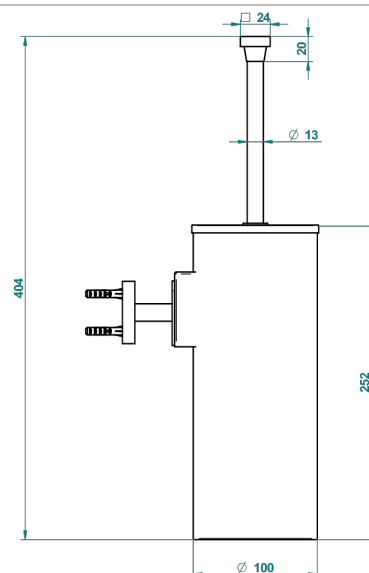

MARINA С ЧЕРНЫМ ОНИКСОМ

A60-4720C

Стакан настенный и щётка для унитаза с крышкой

THG®
PARIS

18692

22/10/2015

ХАРАКТЕРИСТИКИ

- Marina с чёрным ониксом
- Стакан настенный и щётка для унитаза с крышкой

ДОСТУПНЫЕ ВАРИАНТЫ ПОКРЫТИЙ

Аранья (чёрный никель) - D24

Золото - F01

Матовая красная старинная медь - H07

Матовое золото - F07

Матовое светлое золото - F31

Матовый никель - C01

Матовый хром - C02

Никель - B01

Розовое золото - F27

Сатинированное золото - F03

Светлое золото - F30

Серебро с родием - F18

Состаренный никель - H28

Старинное серебро - H03

Хром - A02

Хром/золото - G02