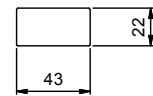

АПТ. N348

ручка Diamond VENEZIA

• для артикулов: N404S - N504S - N405SW - N456SF -
N458SB - N413SB -
N513SB - N462SF - N509S - N411SB - N385SB -
N290SB - N201SB -
N202SB - N203SB - N465S - N565S - N467S - N567S -
N580SB

Отделки:

☐	Хром	29 02 N348
☐	Nickel PVD	29 95 N348
☐	Matt Gun Metal PVD	29 P5 N348
☐	Matt British Gold PVD	29 P6 N348
☐	Matt Copper PVD	29 P9 N348
☐	Золото плюс	29 01 N348

Проект:

Комната:

Дата:

Комментарии: