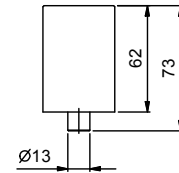

АПТ. N348

ручка Diamond VENEZIA

• для артикулов: N404S - N504S - N405SW - N456SF -
N458SB - N413SB -
N513SB - N462SF - N509S - N411SB - N385SB -
N290SB - N201SB -
N202SB - N203SB - N465S - N565S - N467S - N567S -
N580SB

Отделки:

☐	Хром	29 02 N348
☐	Nickel PVD	29 95 N348
☐	Matt Gun Metal PVD	29 P5 N348
☐	Matt British Gold PVD	29 P6 N348
☐	Matt Copper PVD	29 P9 N348
☐	Золото плюс	29 01 N348

Проект:

Комната:

Дата:

Комментарии: