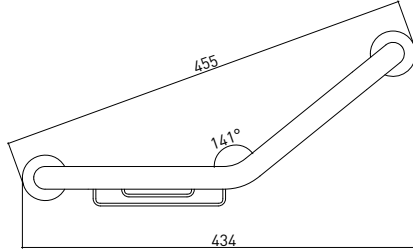

3051 0005 TUTUNMA BARI Açılı Sabunluklu 455mm

Teknik Çizim / Technical Drawing

Krom
Chrome

Ön / Front

Yan / Side

Üst / Top