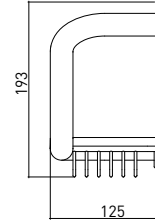

3051 0005 TUTUNMA BARI Açılı Sabunluklu 455mm

Teknik Çizim / Technical Drawing

Krom
Chrome

Ön / Front

Yan / Side

Üst / Top