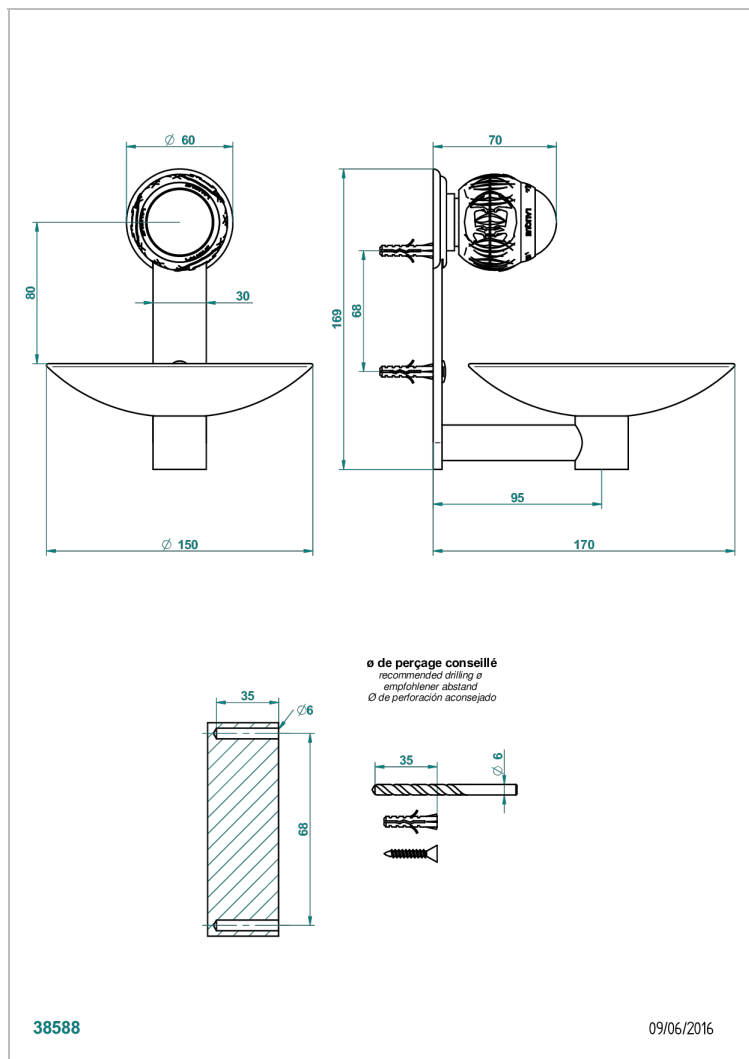

PANTHERE С ЧЕРНЫМ ХРУСТАЛЕМ

A2K-546GM

Мыльница настенная, диаметр : 150 мм

THG[®]
PARIS

ХАРАКТЕРИСТИКИ

- Panthere с чёрным хрусталём
- Мыльница настенная, диаметр : 150 мм

ДОСТУПНЫЕ ВАРИАНТЫ ПОКРЫТИЙ

Blush PVD - H62
Graphite PVD - H64
Matt Umber PVD - H67
Matt blush PVD - H60
Matt graphite PVD - H65
Umber PVD - H66

Аранья (чёрный никель) - D24
Бронза - D01
Золото - F01
Матовая красная старинная медь - H07
Матовое золото - F07
Матовое светлое золото - F31

Матовый никель - C01
Матовый хром - C02
Никель - B01
Покрытие PVD бронза - F33
Покрытие PVD золотистый цвет - H52
Покрытие PVD латунь - H49