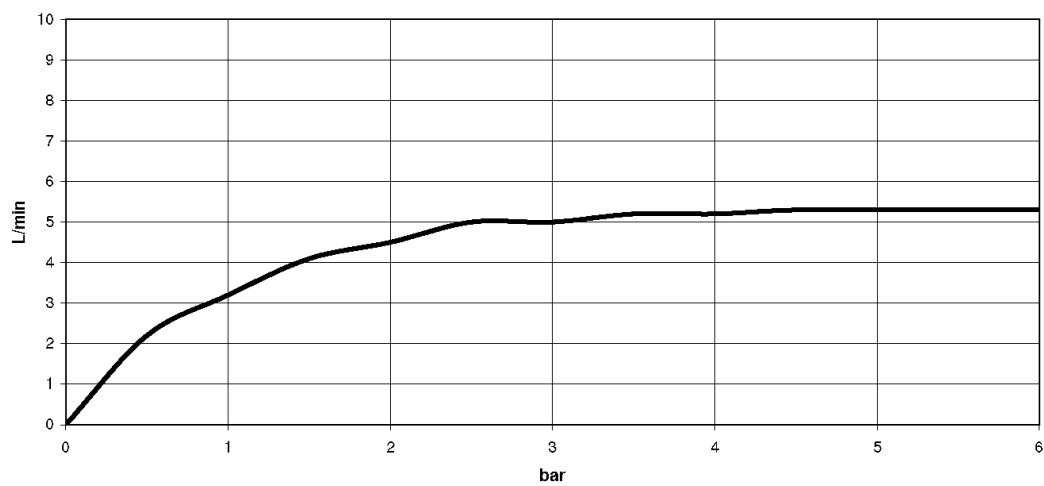

Умывальник - Lissé

Излив для умывальника вертикальный без сливного гарнитура - хром

Артикульный номер: 13 700 846-00

- вылет 130 мм
- неподвижный излив
- круглая обогащенная воздухом струя
- высота смесителя 95 мм
- высота до аэратора 75 мм
- диаметр сверлёного отверстия 35 мм
- 2х напорный шланг М 10 x 1 ввинченный, испытанный на герметичность
- присоединение 1/2"
- расход макс. 3,8 л/мин
- не содержит свинца
- Группа смесителей согл. DIN 4109: 1
- Для электронного управления заказывайте eSET Touchfree с регулировкой температуры или без нее.

хром

размерный чертеж

mm [inches]

Умывальник - Lissé

Излив для умывальника вертикальный без сливного гарнитура - хром

Артикульный номер: 13 700 846-00

Все величины в мм / дюймах = мм x 0,0394

график расхода