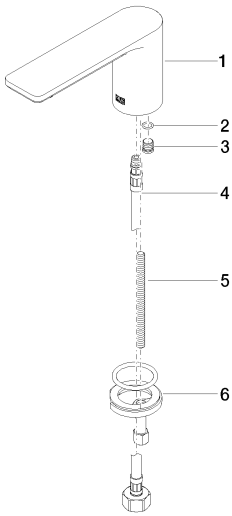

Умывальник - Lissé

Излив для умывальника вертикальный без сливного гарнитура - хром

Артикульный номер: 13 700 846-00

- вылет 130 мм
- неподвижный излив
- круглая обогащенная воздухом струя
- высота смесителя 95 мм
- высота до аэратора 75 мм
- диаметр сверлёного отверстия 35 мм
- 2х напорный шланг М 10 x 1 ввинченный, испытанный на герметичность
- присоединение 1/2"
- расход макс. 3,8 л/мин
- не содержит свинца
- Группа смесителей согл. DIN 4109: 1
- Для электронного управления заказывайте eSET Touchfree с регулировкой температуры или без нее.

хром

размерный чертеж

mm [inches]

Умывальник - Lissé

Излив для умывальника вертикальный без сливного гарнитура - хром

Артикульный номер: 13 700 846-00

Все величины в мм / дюймах = мм x 0,0394

график расхода

Умывальник - Lissé

Излив для умывальника вертикальный без сливного гарнитура - хром

Артикульный номер: 13 700 846-00

### Спецификация запасных частей

№	Артикульный №	Наименование	Расходуемое кол-во
1	90 11 84 015 01-00		1
2	09 14 10 060 90	O-Ring 8,0 x 1,5 мм -	1
3	09 31 20 065 90	Донный клапан Ø 11 x 11 мм -	1
4	04 30 04 019 00 90	Напорный шланг M10x1 x 1/2" x 420 мм -	1
5	09 31 11 012 90	Крепление M8 x110 мм -	1
6	04 30 11 038 75 90	Крепление Ø 52 x 1,5 мм -	1