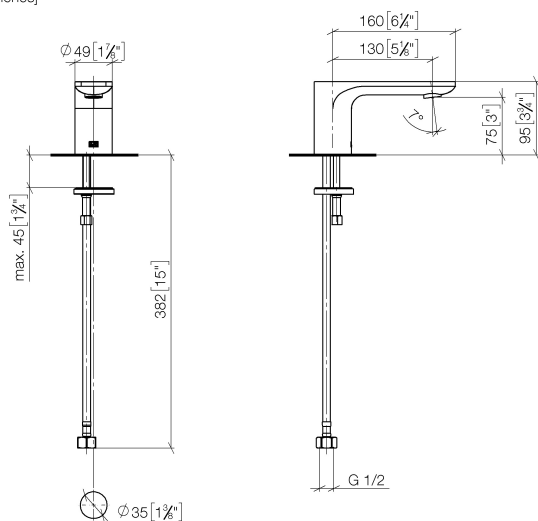

Умывальник - Lissé

Излив для умывальника вертикальный без сливного гарнитура - хром

Артикульный номер: 13 700 846-00

- вылет 130 мм
- неподвижный излив
- круглая обогащенная воздухом струя
- высота смесителя 95 мм
- высота до аэратора 75 мм
- диаметр сверлёного отверстия 35 мм
- 2х напорный шланг М 10 x 1 ввинченный, испытанный на герметичность
- присоединение 1/2"
- расход макс. 3,8 л/мин
- не содержит свинца
- Группа смесителей согл. DIN 4109: 1
- Для электронного управления заказывайте eSET Touchfree с регулировкой температуры или без нее.

хром

размерный чертеж

mm [inches]

Умывальник - Lissé

Излив для умывальника вертикальный без сливного гарнитура - хром

Артикульный номер: 13 700 846-00

Все величины в мм / дюймах = мм x 0,0394

график расхода

Умывальник - Lissé

Излив для умывальника вертикальный без сливного гарнитура - хром

Артикульный номер: 13 700 846-00

### Спецификация запасных частей

№	Артикульный №	Наименование	Расходуемое кол-во
1	90 11 84 015 01-00		1
2	09 14 10 060 90	O-Ring 8,0 x 1,5 мм -	1
3	09 31 20 065 90	Донный клапан Ø 11 x 11 мм -	1
4	04 30 04 019 00 90	Напорный шланг M10x1 x 1/2" x 420 мм -	1
5	09 31 11 012 90	Крепление M8 x110 мм -	1
6	04 30 11 038 75 90	Крепление Ø 52 x 1,5 мм -	1