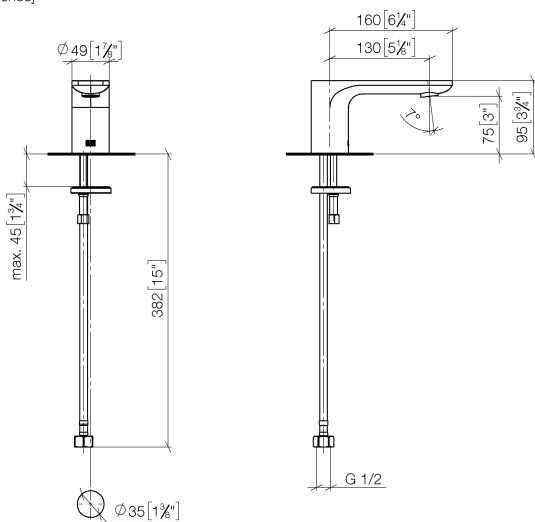

## Умывальник - Lissé

Излив для умывальника вертикальный без сливного гарнитура - хром

Артикульный номер: 13 700 846-00

- вылет 130 мм
- неподвижный излив
- круглая обогащенная воздухом струя
- высота смесителя 95 мм
- высота до аэратора 75 мм
- диаметр сверлёного отверстия 35 мм
- 2х напорный шланг М 10 x 1 ввинченный, испытанный на герметичность
- присоединение 1/2"
- расход макс. 3,8 л/мин
- не содержит свинца
- Группа смесителей согл. DIN 4109: 1
- Для электронного управления заказывайте eSET Touchfree с регулировкой температуры или без нее.

## размерный чертеж

mm [inches]

Все величины в мм / дюймах = мм x 0,0394