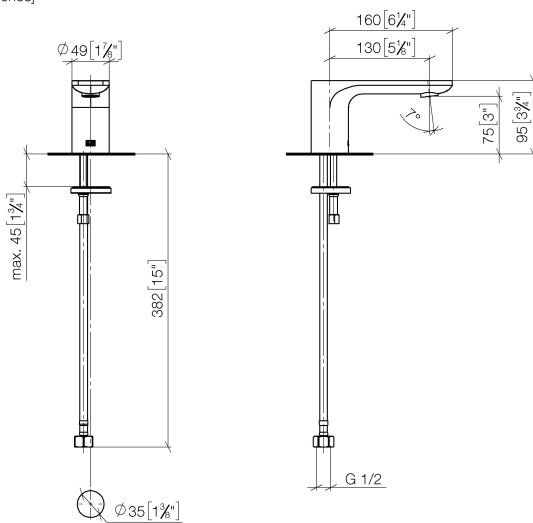

## Умывальник - Lissé

Излив для умывальника вертикальный без сливного гарнитура - хром

Артикульный номер: 13 700 846-00

- вылет 130 мм
- неподвижный излив
- круглая обогащенная воздухом струя
- высота смесителя 95 мм
- высота до аэратора 75 мм
- диаметр сверлёного отверстия 35 мм
- 2х напорный шланг М 10 x 1 винченный, испытанный на герметичность
- присоединение 1/2"
- расход макс. 3,8 л/мин
- не содержит свинца
- Группа смесителей согл. DIN 4109: 1
- Для электронного управления заказывайте eSET Touchfree с регулировкой температуры или без нее.

## размерный чертеж

mm [inches]

Все величины в мм / дюймах = мм x 0,0394

Умывальник - Lissé

Излив для умывальника вертикальный без сливного гарнитура - хром

Артикульный номер: 13 700 846-00

график расхода