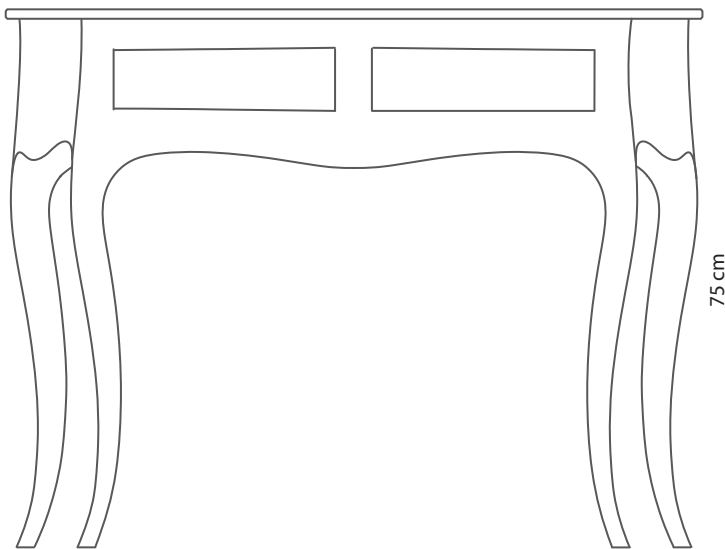

CANTO XL

Articolo: Canto XL
Tipologia: Mobile
Materiale: Legno / Vetro
Foro Ø: 45 mm

Descrizione: Console con top in vetro.

Article: Canto XL
Category: Furniture
Material: Wood / Glass
Hole Ø: 45 mm

Description: Description: Console with glass top.

75 cm

97,5 cm

38,5 cm