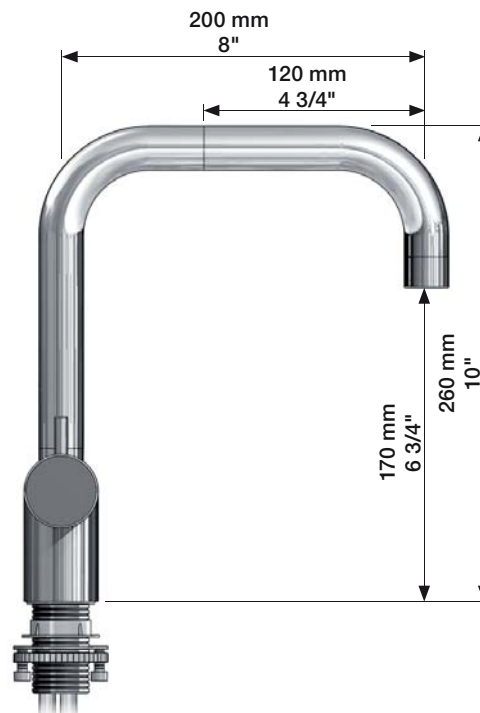

VOLA HV6EB, HV7EB
VOLA KV6EB, KV7EB

Fitting instruction
Montageanleitung
Monteringsvejledning
Monteringsvægledning
Montage hanleiding
Manuel de montage

KV6EB, KV7EB:

HV6EB, HV7EB:

Data, 3 Bar:

Max.	l/min.	Gal/min.
HV6EB/7EB:	5,0*	1,3*
KVEB6/7EB:	5,0*	1,3*

Max. 70°C, 158°F

KV6EB,
KV7EB:

HV6EB,
HV7EB:

VR010E: VR623, VR624E
 VR693K: VR23, VR693
 VR694K: VR23, VR694
 VR433: VR261, VR263, VR440, VR442, 2xVR444

VOLA A/S
 Lunavej 2
 DK-8700 Horsens
 Tlf : +45 70235500
 Fax: +45 70235511
 sales@vola.dk
 www.vola.com