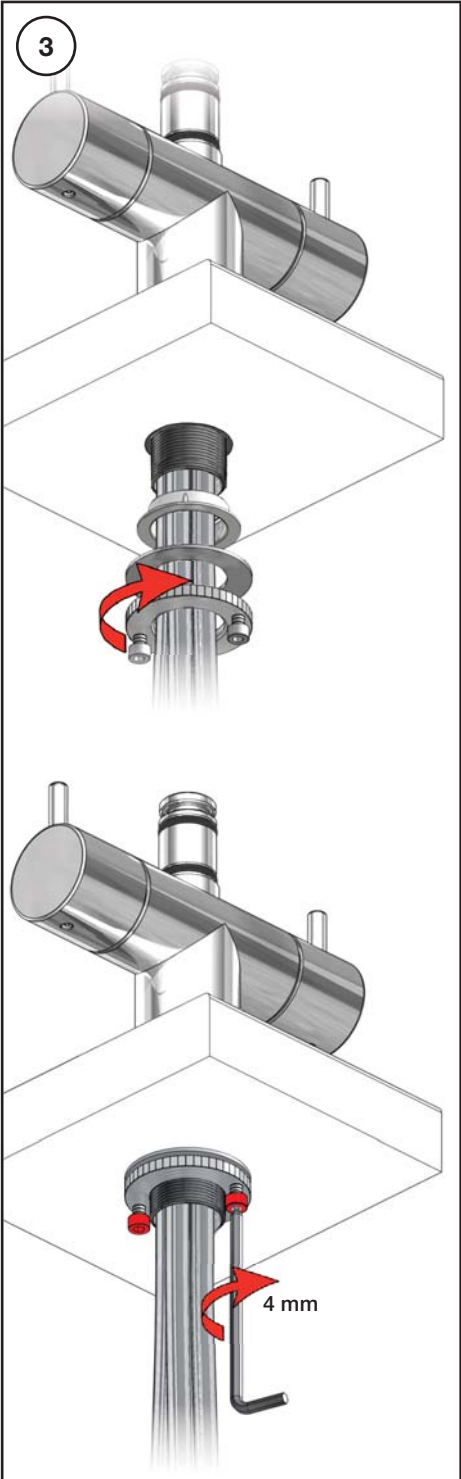

VOLA HV6EB, HV7EB
VOLA KV6EB, KV7EB

Fitting instruction
Montageanleitung
Monteringsvejledning
Monteringsvægledning
Montage hanleiding
Manuel de montage

KV6EB, KV7EB:

HV6EB, HV7EB:

Data, 3 Bar:

Max.	l/min.	Gal/min.
HV6EB/7EB:	5,0*	1,3*
KVEB6/7EB:	5,0*	1,3*

Max. 70°C, 158°F

KV6EB,
KV7EB:

HV6EB,
HV7EB:

VR010E: VR623, VR624E
 VR693K: VR23, VR693
 VR694K: VR23, VR694
 VR433: VR261, VR263, VR440, VR442, 2xVR444

VOLA A/S
 Lunavej 2
 DK-8700 Horsens
 Tlf : +45 70235500
 Fax: +45 70235511
 sales@vola.dk
 www.vola.com

Vola HV7EB

Dato:
 Sep. 09
 Rev:
 3
 Blad:
 SB47.1