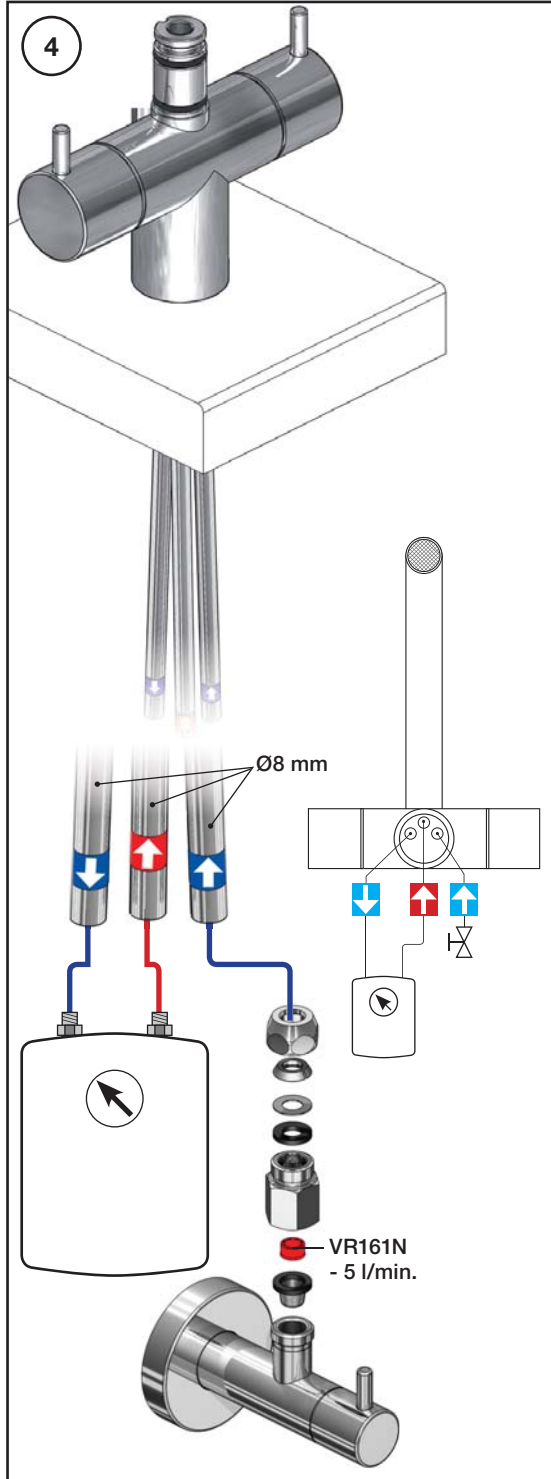

VOLA HV6EB, HV7EB
VOLA KV6EB, KV7EB

Fitting instruction
Montageanleitung
Monteringsvejledning
Monteringsvægledning
Montage hanleiding
Manuel de montage

KV6EB, KV7EB:

HV6EB, HV7EB:

Data, 3 Bar:

Max.	l/min.	Gal/min.
HV6EB/7EB:	5,0*	1,3*
KVEB6/7EB:	5,0*	1,3*

Max. 70°C, 158°F

KV6EB,
KV7EB:

HV6EB,
HV7EB:

VR010E: VR623, VR624E
 VR693K: VR23, VR693
 VR694K: VR23, VR694
 VR433: VR261, VR263, VR440, VR442, 2xVR444

VOLA A/S
 Lunavej 2
 DK-8700 Horsens
 Tlf : +45 70235500
 Fax: +45 70235511
 sales@vola.dk
 www.vola.com

Vola HV7EB

Dato:
 Sep. 09
 Rev:
 3
 Blad:
 SB47.1