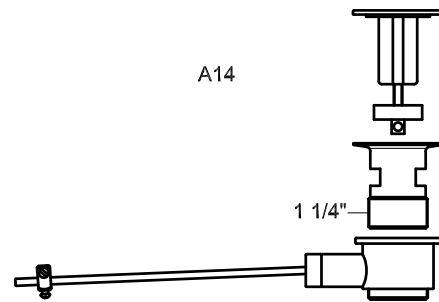

VOLA HV6EB, HV7EB
VOLA KV6EB, KV7EB

Fitting instruction
Montageanleitung
Monteringsvejledning
Monteringsvægledning
Montage hanleiding
Manuel de montage

KV6EB, KV7EB:

HV6EB, HV7EB:

Data, 3 Bar:

Max.	l/min.	Gal/min.
HV6EB/7EB:	5,0*	1,3*
KVEB6/7EB:	5,0*	1,3*

Max. 70°C, 158°F

KV6EB,
KV7EB:

HV6EB,
HV7EB:

VR010E: VR623, VR624E
 VR693K: VR23, VR693
 VR694K: VR23, VR694
 VR433: VR261, VR263, VR440, VR442, 2xVR444

VOLA A/S
 Lunavej 2
 DK-8700 Horsens
 Tlf : +45 70235500
 Fax: +45 70235511
 sales@vola.dk
 www.vola.com