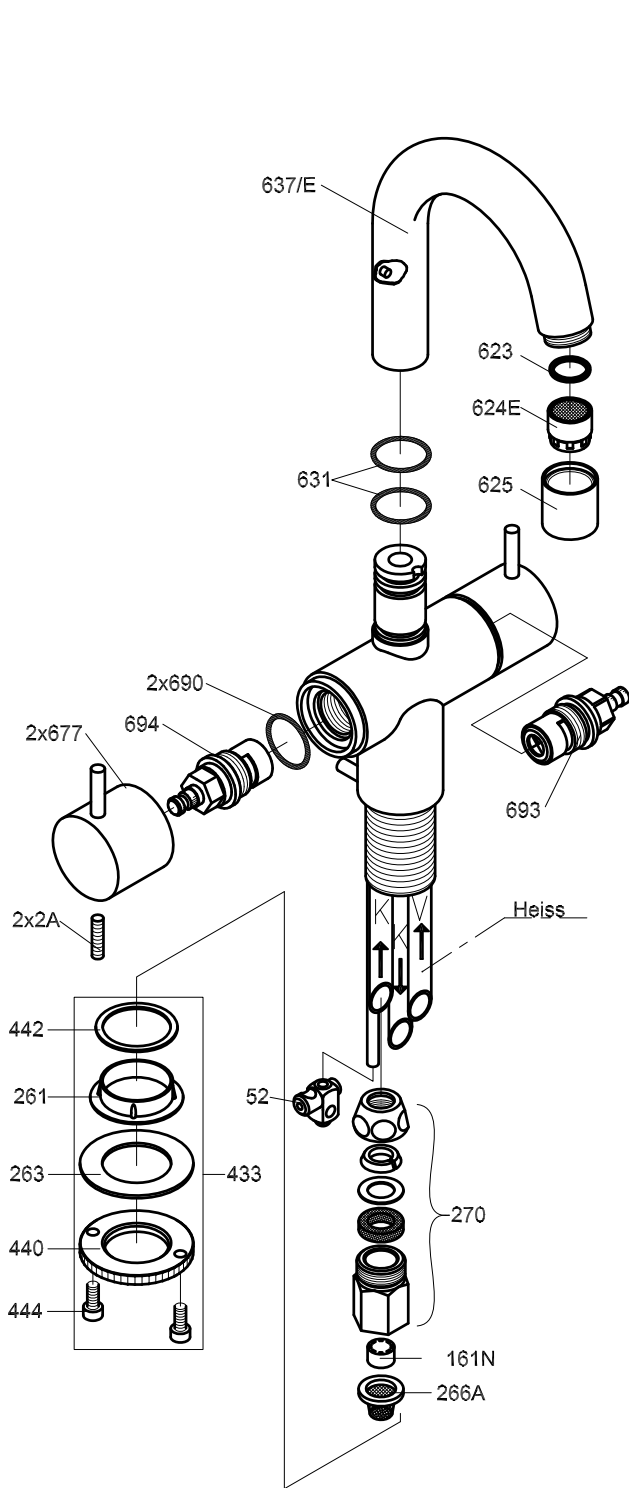

VOLA HV6EB, HV7EB
VOLA KV6EB, KV7EB

Fitting instruction
Montageanleitung
Monteringsvejledning
Monteringsvægledning
Montage hanleiding
Manuel de montage

KV6EB, KV7EB:

HV6EB, HV7EB:

Data, 3 Bar:

Max.	l/min.	Gal/min.
HV6EB/7EB:	5,0*	1,3*
KVEB6/7EB:	5,0*	1,3*

Max. 70°C, 158°F

KV6EB,
KV7EB:

HV6EB,
HV7EB:

VR010E: VR623, VR624E
 VR693K: VR23, VR693
 VR694K: VR23, VR694
 VR433: VR261, VR263, VR440, VR442, 2xVR444

VOLA A/S
 Lunavej 2
 DK-8700 Horsens
 Tlf : +45 70235500
 Fax: +45 70235511
 sales@vola.dk
 www.vola.com

Vola HV7EB

Dato:
 Sep. 09
 Rev:
 3
 Blad:
 SB47.1