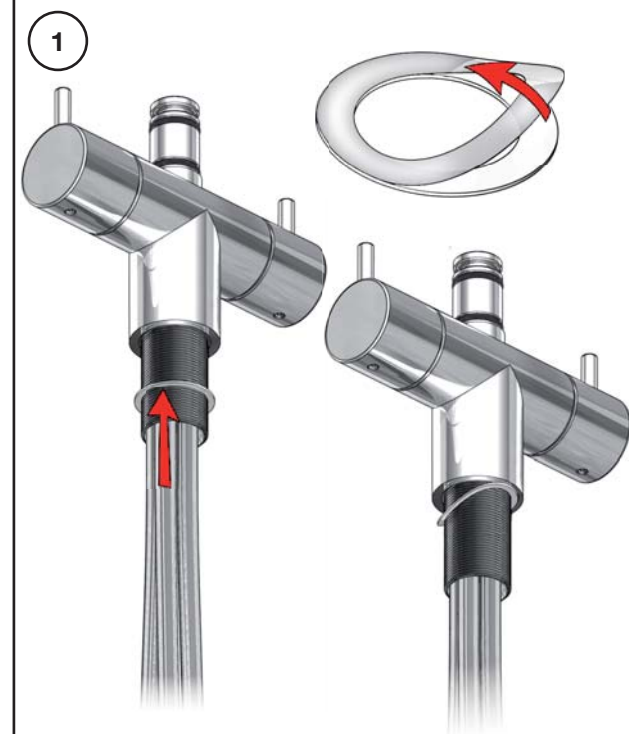

VOLA HV6EB, HV7EB
VOLA KV6EB, KV7EB

Fitting instruction
Montageanleitung
Monteringsvejledning
Monteringsvægledning
Montage hanleiding
Manuel de montage

KV6EB, KV7EB:

HV6EB, HV7EB:

Data, 3 Bar:

Max.	l/min.	Gal/min.
HV6EB/7EB:	5,0*	1,3*
KVEB6/7EB:	5,0*	1,3*

Max. 70°C, 158°F