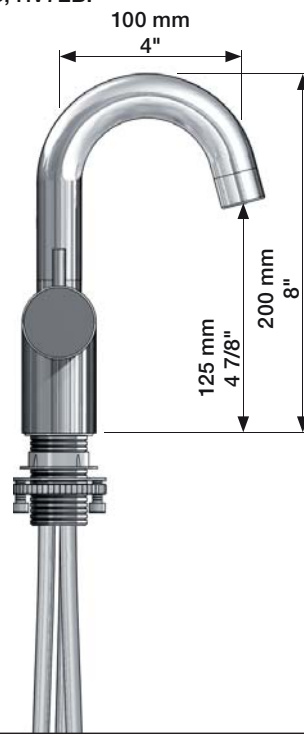

VOLA HV6EB, HV7EB
VOLA KV6EB, KV7EB

Fitting instruction
Montageanleitung
Monteringsvejledning
Monteringsvægledning
Montage hanleiding
Manuel de montage

KV6EB, KV7EB:

HV6EB, HV7EB:

Data, 3 Bar:

Max.	l/min.	Gal/min.
HV6EB/7EB:	5,0*	1,3*
KVEB6/7EB:	5,0*	1,3*

Max. 70°C, 158°F

KV6EB,
KV7EB:

HV6EB,
HV7EB:

VR010E: VR623, VR624E
 VR693K: VR23, VR693
 VR694K: VR23, VR694
 VR433: VR261, VR263, VR440, VR442, 2xVR444

VOLA A/S
 Lunavej 2
 DK-8700 Horsens
 Tlf : +45 70235500
 Fax: +45 70235511
 sales@vola.dk
 www.vola.com