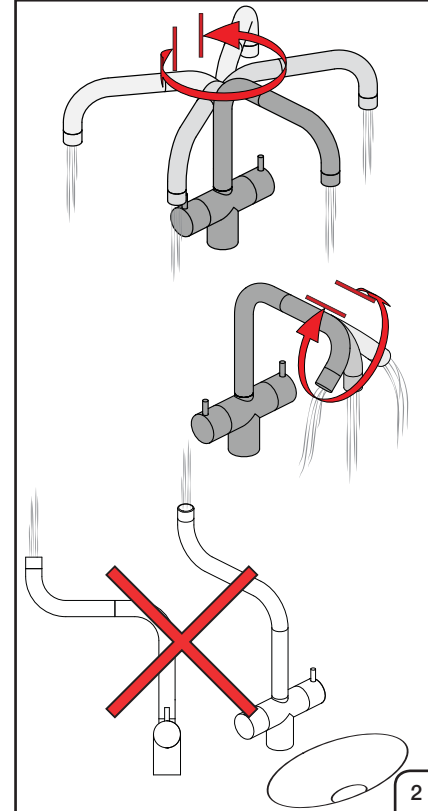

KV6EB,
KV7EB:

HV6EB,
HV7EB: