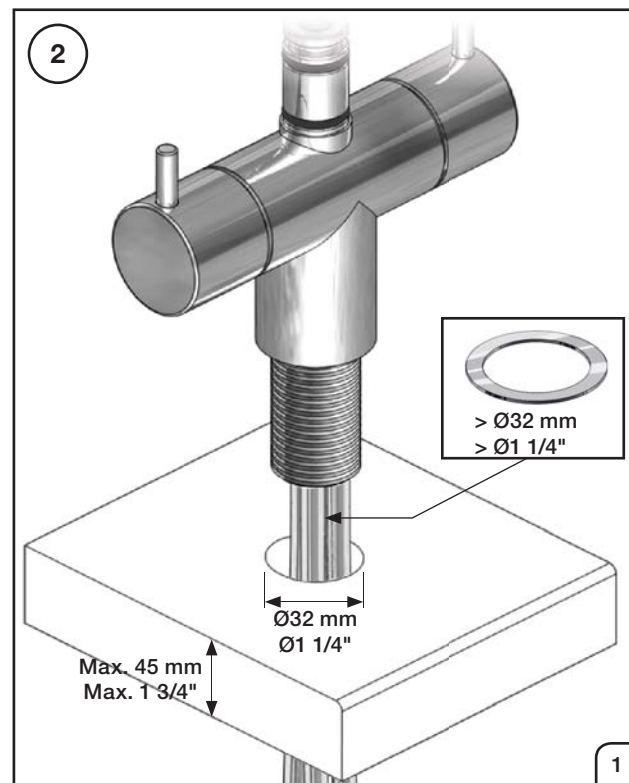

VOLA HV6EB, HV7EB
VOLA KV6EB, KV7EB

Fitting instruction
Montageanleitung
Monteringsvejledning
Monteringsvægledning
Montage hanleiding
Manuel de montage

KV6EB, KV7EB:

HV6EB, HV7EB:

Data, 3 Bar:

Max.	l/min.	Gal/min.
HV6EB/7EB:	5,0*	1,3*
KVEB6/7EB:	5,0*	1,3*

Max. 70°C, 158°F

KV6EB,
KV7EB:

HV6EB,
HV7EB:

VR010E: VR623, VR624E
 VR693K: VR23, VR693
 VR694K: VR23, VR694
 VR433: VR261, VR263, VR440, VR442, 2xVR444

VOLA A/S
 Lunavej 2
 DK-8700 Horsens
 Tlf : +45 70235500
 Fax: +45 70235511
 sales@vola.dk
 www.vola.com