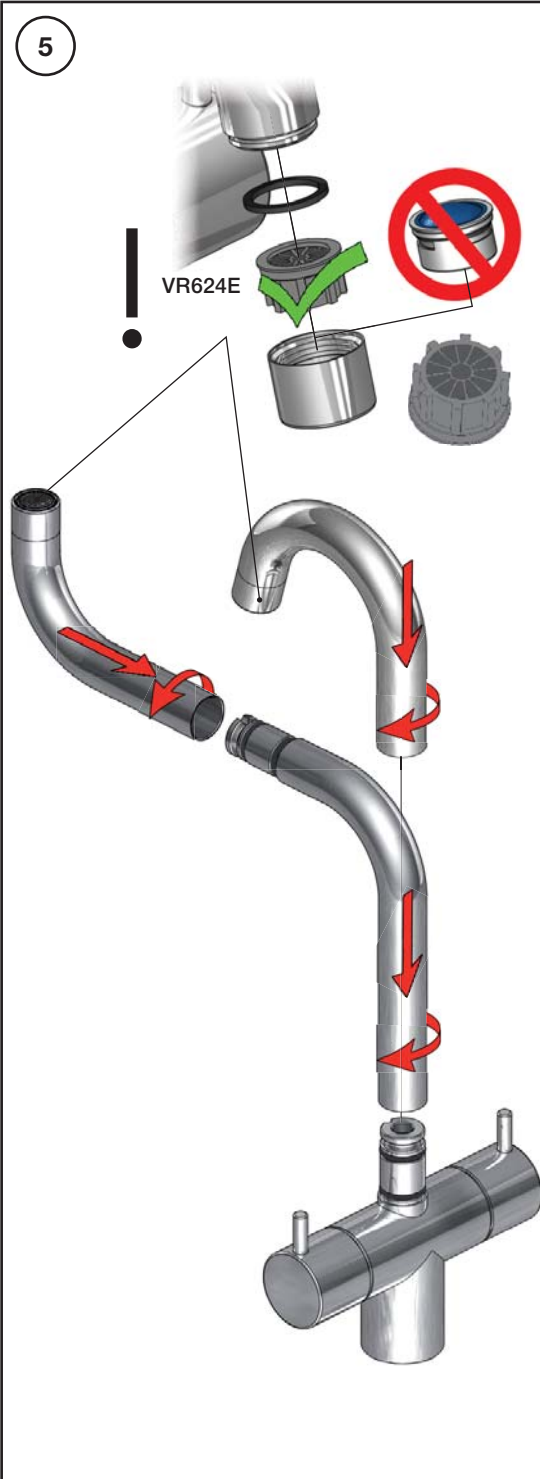

VOLA HV6EB, HV7EB
VOLA KV6EB, KV7EB

Fitting instruction
Montageanleitung
Monteringsvejledning
Monteringsvægledning
Montage hanleiding
Manuel de montage

KV6EB, KV7EB:

HV6EB, HV7EB:

Data, 3 Bar:

Max.	l/min.	Gal/min.
HV6EB/7EB:	5,0*	1,3*
KVEB6/7EB:	5,0*	1,3*

Max. 70°C, 158°F

KV6EB,
KV7EB:

HV6EB,
HV7EB:

VR010E: VR623, VR624E
 VR693K: VR23, VR693
 VR694K: VR23, VR694
 VR433: VR261, VR263, VR440, VR442, 2xVR444

VOLA A/S
 Lunavej 2
 DK-8700 Horsens
 Tlf : +45 70235500
 Fax: +45 70235511
 sales@vola.dk
 www.vola.com