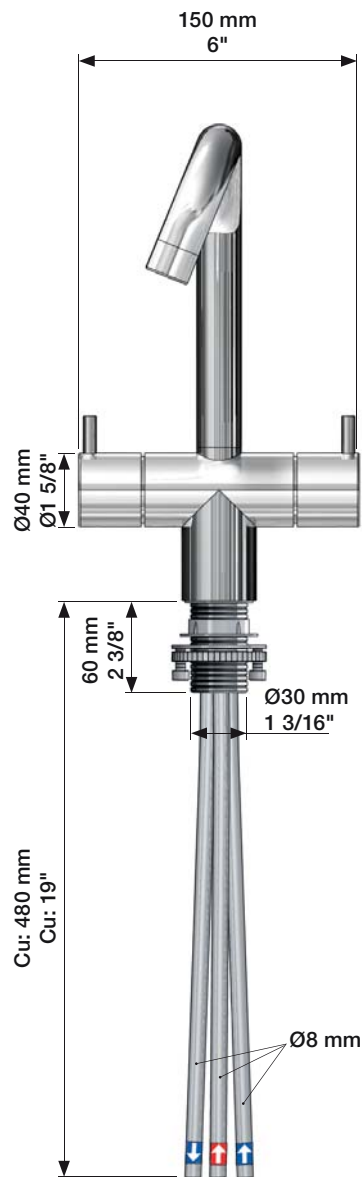

VOLA HV6EB, HV7EB
VOLA KV6EB, KV7EB

Fitting instruction
Montageanleitung
Monteringsvejledning
Monteringsvægledning
Montage hanleiding
Manuel de montage

KV6EB, KV7EB:

HV6EB, HV7EB:

Data, 3 Bar:

Max.	l/min.	Gal/min.
HV6EB/7EB:	5,0*	1,3*
KVEB6/7EB:	5,0*	1,3*

Max. 70°C, 158°F

KV6EB,
KV7EB:

HV6EB,
HV7EB:

VR010E: VR623, VR624E
 VR693K: VR23, VR693
 VR694K: VR23, VR694
 VR433: VR261, VR263, VR440, VR442, 2xVR444

VOLA A/S
 Lunavej 2
 DK-8700 Horsens
 Tlf : +45 70235500
 Fax: +45 70235511
 sales@vola.dk
 www.vola.com