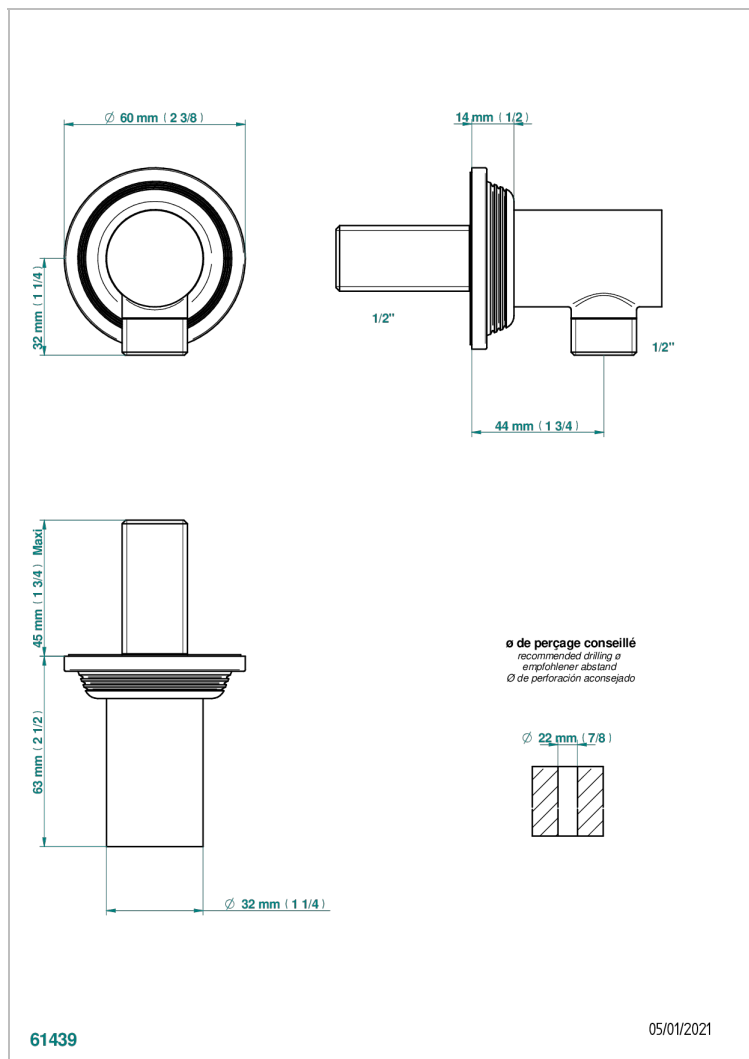

WEST COAST С РУЧКАМИ-КРЕСТИКАМИ С ГИЛЬОШЕМ

U9C-53E

Вывод 1/2" встраиваемый в стену

THG[®]
PARIS

ХАРАКТЕРИСТИКИ

- West coast с ручками-крестиками с гильошем
- Вывод 1/2" встраиваемый в стену

ДОСТУПНЫЕ ВАРИАНТЫ ПОКРЫТИЙ