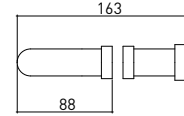

3051 0002 Havluluk + Kulp Cam için 480mm

Teknik Çizim / Technical Drawing

Krom
Chrome

Ön / Front

Yan / Side

Üst / Top