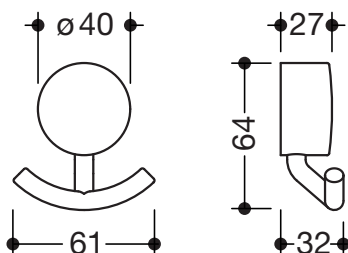

### Doppelhaken 815.90.02140

- Doppelhaken mit Befestigungsrosette
- dient zum Aufhängen von Handtüchern und anderen Kleidungsstücken
- aus Edelstahl, hochwertig verchromt
- 61 mm breit, 64 mm hoch, 32 mm tief
- zur Wandmontage, verdeckte Rosettenbefestigung
- zur Klebmontage, inklusive Klebeset 815.00.001
- Klebeset beinhaltet Adapter für Klebefestigung, Reinigungstuch, Dosierspritze mit Klebstoff und zwei Schrauben M4x6

### Abmessungen in mm

### Oberfläche/Material

Chr