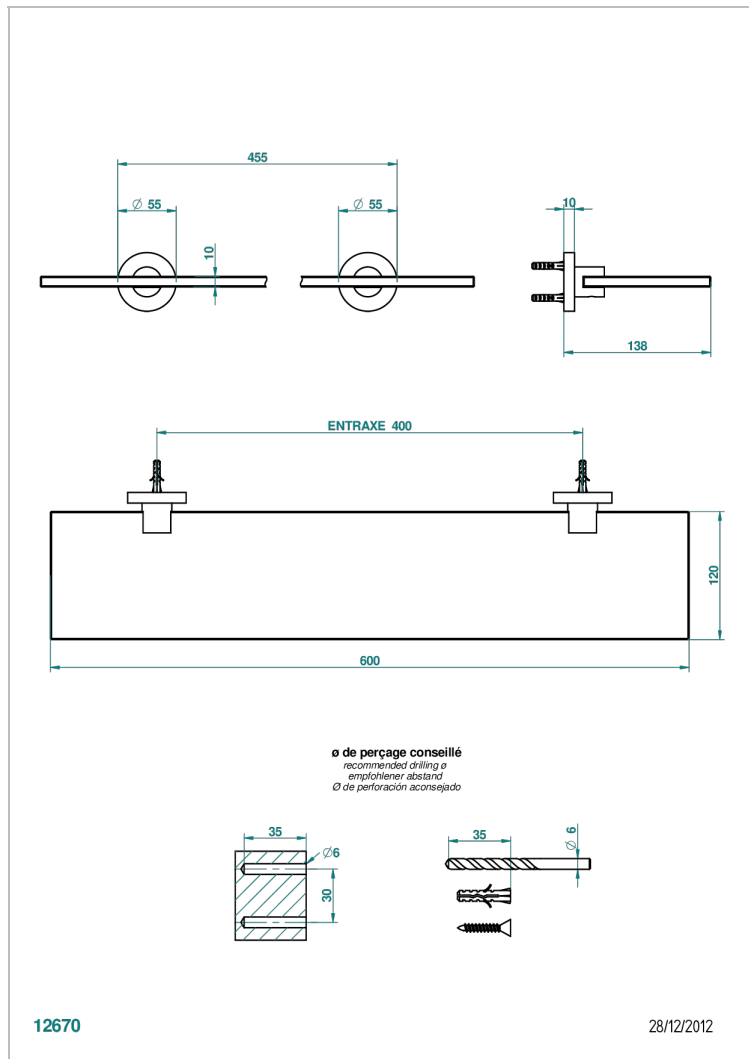

ВАМБОУ С БЕЛЫМ ХРУСТАЛЕМ

A35-564

Полка стеклянная 60 см с кронштейнами

THG[®]
PARIS

ХАРАКТЕРИСТИКИ

- Bambou с белым хрусталём
- Полка стеклянная 60 см с кронштейнами

ДОСТУПНЫЕ ВАРИАНТЫ ПОКРЫТИЙ

Blush PVD - H62
Graphite PVD - H64
Matt Umber PVD - H67
Matt blush PVD - H60
Matt graphite PVD - H65
Umber PVD - H66