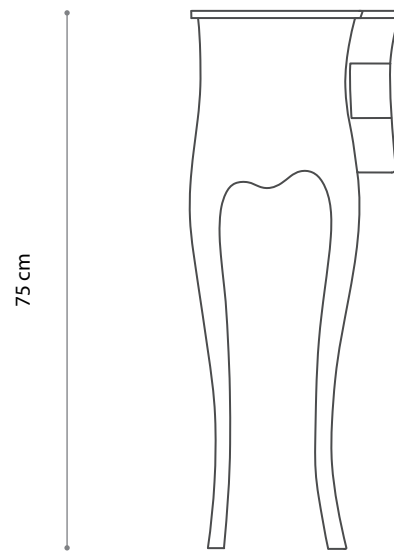

## CANTO SMALL

Articolo: Canto Small  
Tipologia: Mobile  
Materiale: Legno / Vetro  
Foro Ø: 45 mm

Descrizione: Console con top in vetro.

*Article: Canto Small  
Category: Furniture  
Material: Wood / Glass  
Hole Ø: 45 mm*

*Description: Console with glass top.*

61 cm

75 cm

31 cm