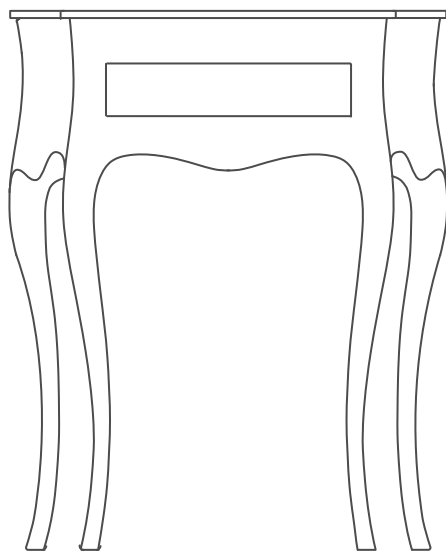

## CANTO SMALL

Articolo: Canto Small  
Tipologia: Mobile  
Materiale: Legno / Vetro  
Foro Ø: 45 mm

Descrizione: Console con top in vetro.

*Article: Canto Small  
Category: Furniture  
Material: Wood / Glass  
Hole Ø: 45 mm*

*Description: Console with glass top.*

61 cm

75 cm

31 cm