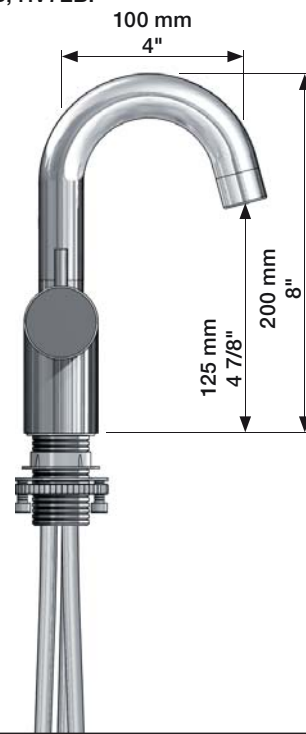

VOLA HV6EB, HV7EB
 VOLA KV6EB, KV7EB

Fitting instruction
 Montageanleitung
 Monteringsvejledning
 Monteringsvægledning
 Montage hanleiding
 Manuel de montage

KV6EB, KV7EB:

HV6EB, HV7EB:

Data, 3 Bar:

Max.	l/min.	Gal/min.
HV6EB/7EB:	5,0*	1,3*
KVEB6/7EB:	5,0*	1,3*

Max. 70°C, 158°F

KV6EB,
KV7EB:

HV6EB,
HV7EB: