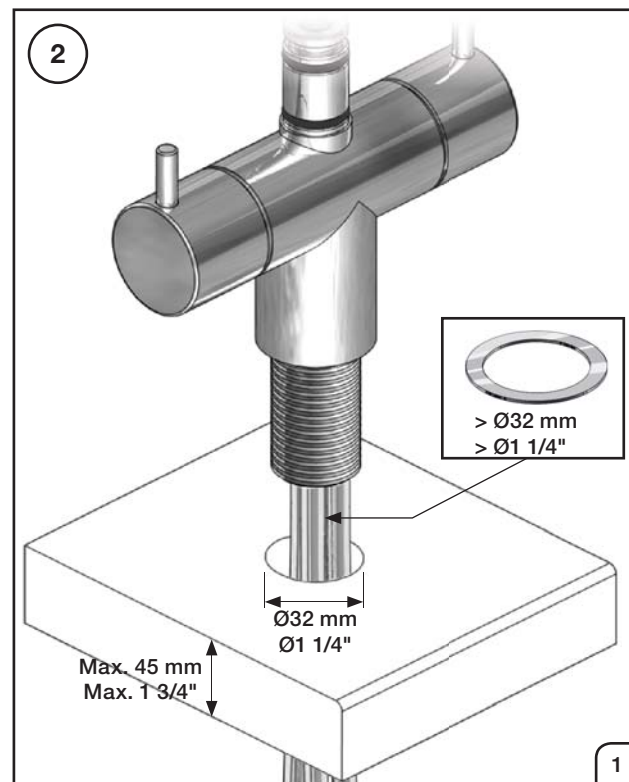

VOLA HV6EB, HV7EB
 VOLA KV6EB, KV7EB

Fitting instruction
 Montageanleitung
 Monteringsvejledning
 Monteringsvægledning
 Montage hanleiding
 Manuel de montage

KV6EB, KV7EB:

HV6EB, HV7EB:

Data, 3 Bar:

Max.	l/min.	Gal/min.
HV6EB/7EB:	5,0*	1,3*
KVEB6/7EB:	5,0*	1,3*

Max. 70°C, 158°F

KV6EB,
KV7EB:

HV6EB,
HV7EB: