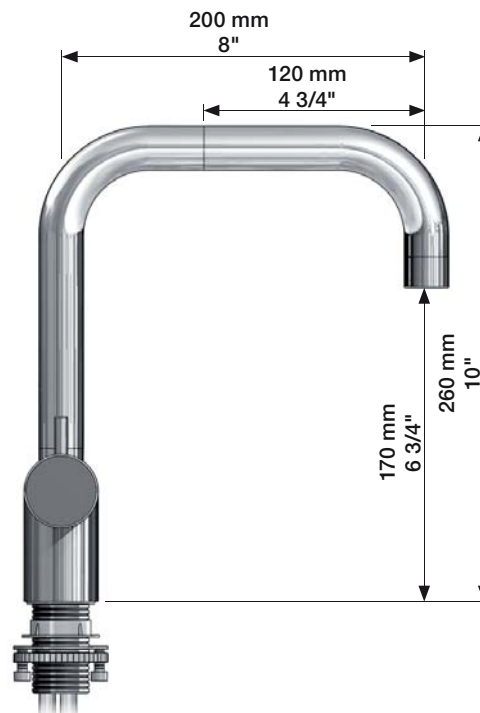

VOLA HV6EB, HV7EB
 VOLA KV6EB, KV7EB

Fitting instruction
 Montageanleitung
 Monteringsvejledning
 Monteringsvægledning
 Montage hanleiding
 Manuel de montage

KV6EB, KV7EB:

HV6EB, HV7EB:

Data, 3 Bar:

Max.	l/min.	Gal/min.
HV6EB/7EB:	5,0*	1,3*
KVEB6/7EB:	5,0*	1,3*

Max. 70°C, 158°F

KV6EB,
KV7EB:

HV6EB,
HV7EB: