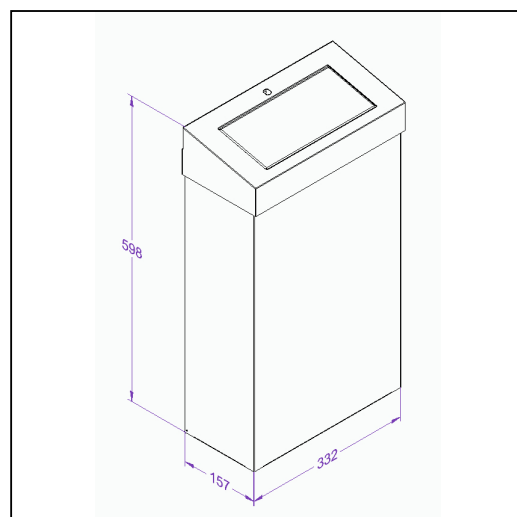

## Kosz z uchylną pokrywą MERIDA STELLA SLIM, pojemność 27 l, stal matowa

symbol: KSM206

- pojemność 27 litrów
- wyposażony w zdejmowaną pokrywą z uchylnym wiekiem, domykanym sprężyn
- możliwość zamocowania do ściany
- wykonany ze stali nierdzewnej, szorstkowanej (matowej)
- zabezpieczony trwałym stalowym zamkiem bankowym
- zamek zlicowany z powierzchnią urządzenia
- łączenia boków spawane i szlifowane

### Parametry

wysoko	59,8 cm
szeroko	33,2 cm
głęboko	15,7 cm