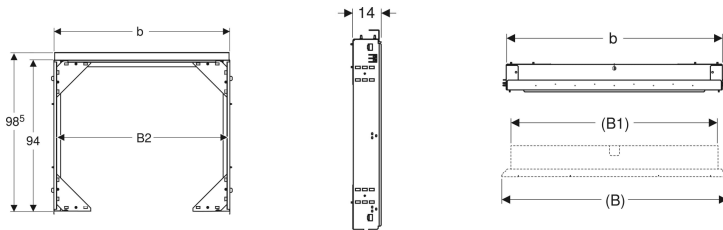

## Монтажный короб Geberit Duofix для зеркального шкафа Geberit ONE высотой 100 см

Образец

### Цели применения

- Для зеркальных шкафов Geberit ONE высотой 100 см
- Для монтажных элементов для раковины Geberit ONE

### Объем поставки

- Защитная крышка
- Втулочная муфта для подключения электропитания от сети
- Крепеж

Арт. №	B1	B2	b
111.051.00.1	75 см	76 см	80 см
111.052.00.1	90 см	91 см	95 см
111.053.00.1	105 см	106 см	110 см
111.054.00.1	120 см	121 см	125 см

### Принадлежности

- Задняя стенка для монтажного короба для зеркального шкафа Geberit ONE высотой 100 см