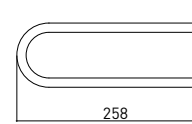

3057 0002 HAVLU RAFI 630mm

Teknik Çizim / Technical Drawing

Krom
Chrome

Ön / Front

Yan / Side

Üst / Top