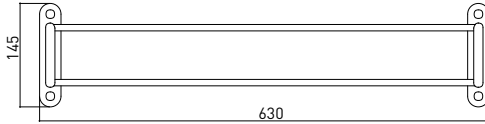

3057 0002 HAVLU RAFI 630mm

Teknik Çizim / Technical Drawing

Krom
Chrome

Ön / Front

Yan / Side

Üst / Top