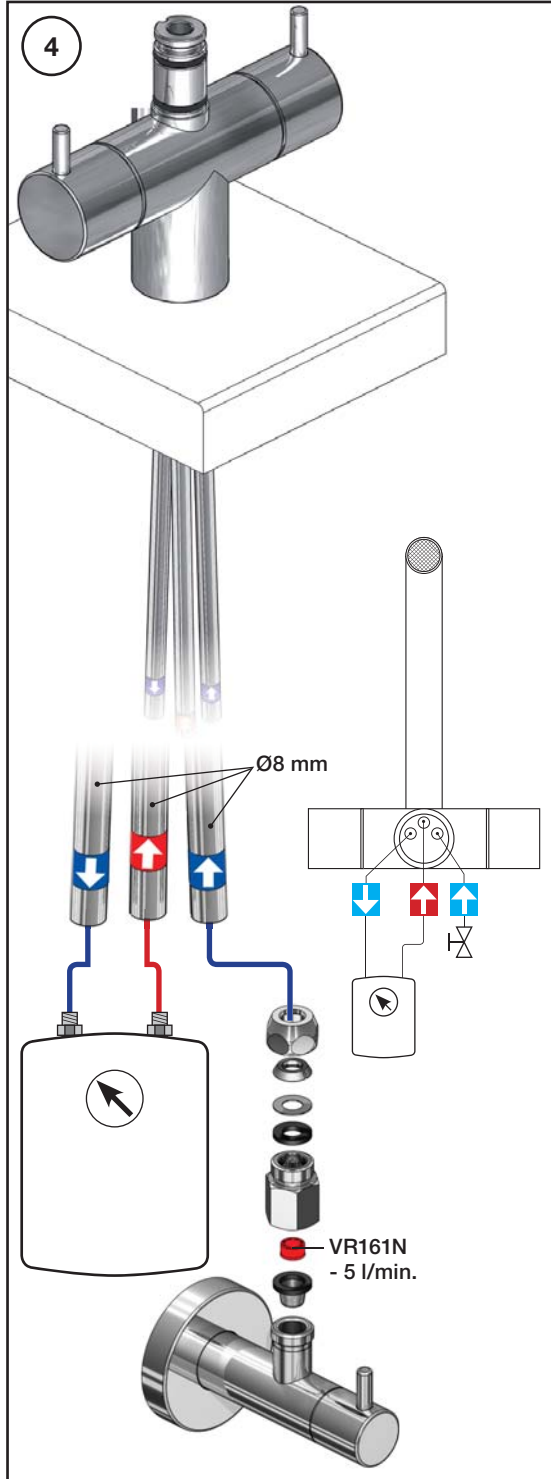

VOLA HV6EB, HV7EB  
 VOLA KV6EB, KV7EB

Fitting instruction  
 Montageanleitung  
 Monteringsvejledning  
 Monteringsvægledning  
 Montage hanleiding  
 Manuel de montage

**KV6EB, KV7EB:**

**HV6EB, HV7EB:**

**Data, 3 Bar:**

	l/min.	Gal/min.
Max. HV6EB/7EB:	5,0*	1,3*
Max. KV6EB/7EB:	5,0*	1,3*

Max. 70°C, 158°F

KV6EB,  
KV7EB:

HV6EB,  
HV7EB: