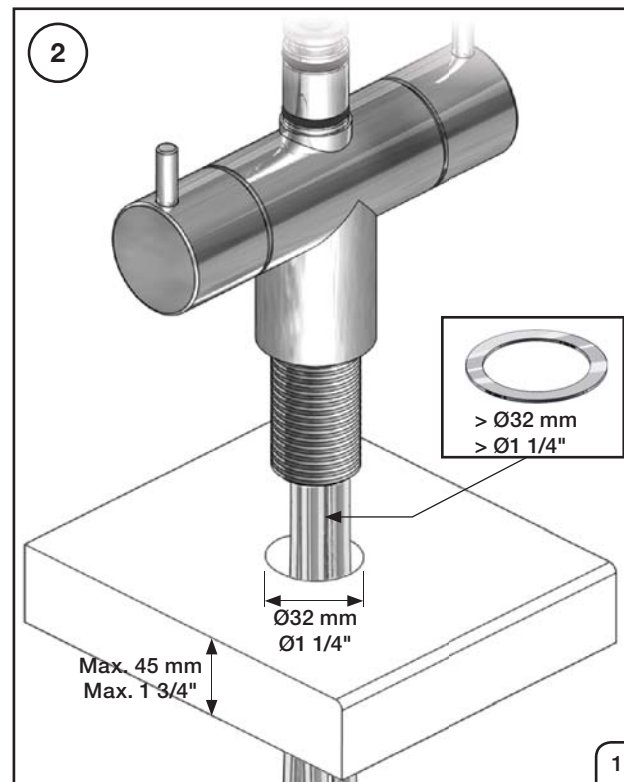

VOLA HV6EB, HV7EB  
 VOLA KV6EB, KV7EB

Fitting instruction  
 Montageanleitung  
 Monteringsvejledning  
 Monteringsvægledning  
 Montage hanleiding  
 Manuel de montage

**KV6EB, KV7EB:**

**HV6EB, HV7EB:**

**Data, 3 Bar:**

	l/min.	Gal/min.
Max. HV6EB/7EB:	5,0*	1,3*
Max. KV6EB/7EB:	5,0*	1,3*

Max. 70°C, 158°F

KV6EB,  
KV7EB:

HV6EB,  
HV7EB: