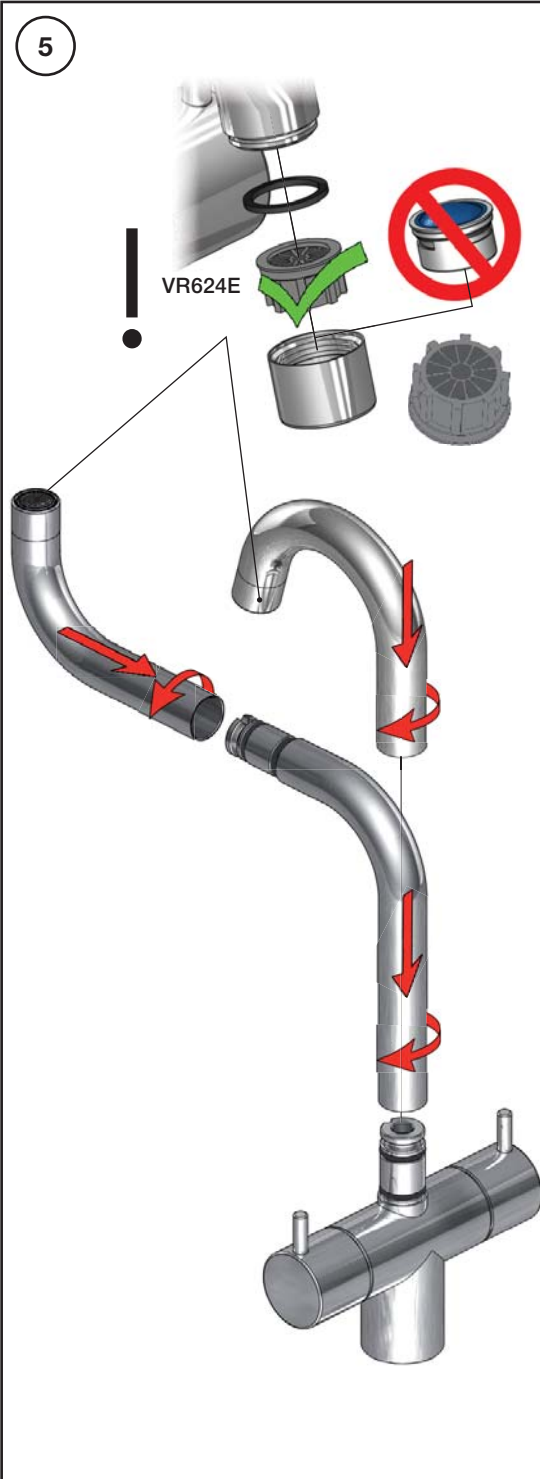

VOLA HV6EB, HV7EB  
 VOLA KV6EB, KV7EB

Fitting instruction  
 Montageanleitung  
 Monteringsvejledning  
 Monteringsvægledning  
 Montage hanleiding  
 Manuel de montage

**KV6EB, KV7EB:**

**HV6EB, HV7EB:**

**Data, 3 Bar:**

	l/min.	Gal/min.
Max. HV6EB/7EB:	5,0*	1,3*
Max. KV6EB/7EB:	5,0*	1,3*

Max. 70°C, 158°F

KV6EB,  
KV7EB:

HV6EB,  
HV7EB: