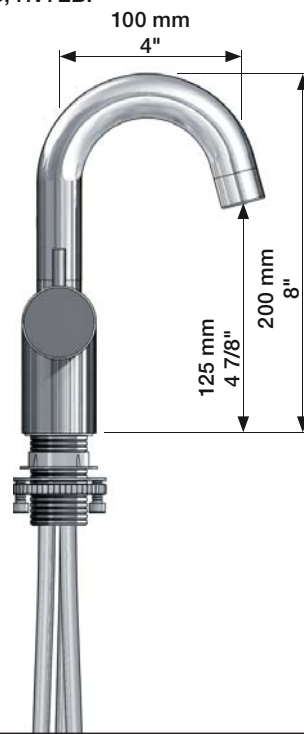

VOLA HV6EB, HV7EB  
 VOLA KV6EB, KV7EB

Fitting instruction  
 Montageanleitung  
 Monteringsvejledning  
 Monteringsvægledning  
 Montage hanleiding  
 Manuel de montage

**KV6EB, KV7EB:**

**HV6EB, HV7EB:**

**Data, 3 Bar:**

	l/min.	Gal/min.
Max. HV6EB/7EB:	5,0*	1,3*
Max. KV6EB/7EB:	5,0*	1,3*

Max. 70°C, 158°F

KV6EB,  
KV7EB:

HV6EB,  
HV7EB: