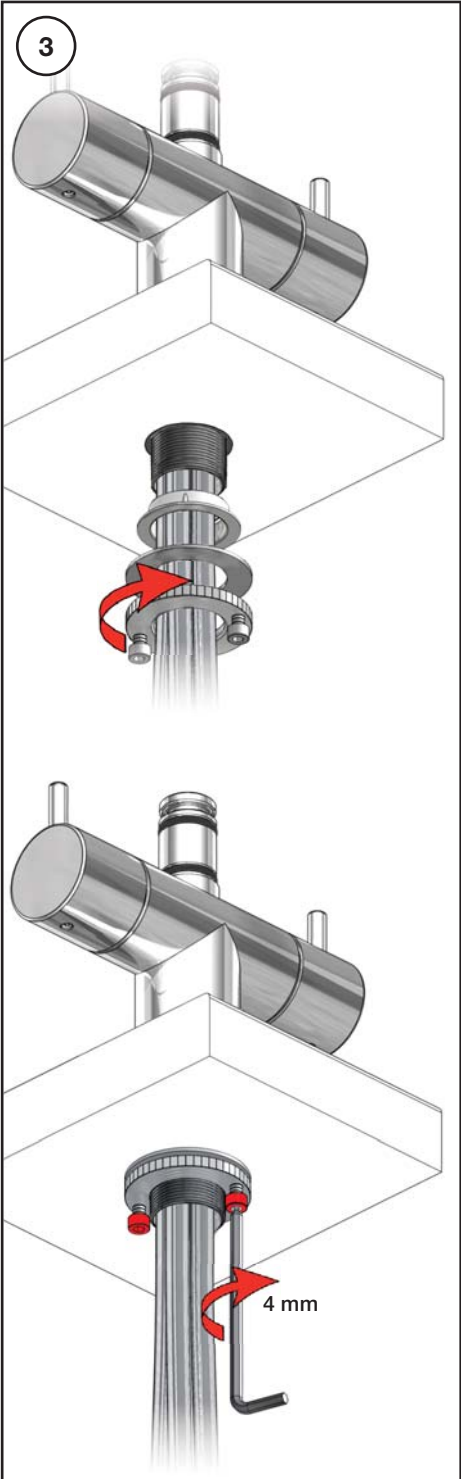

VOLA HV6EB, HV7EB  
 VOLA KV6EB, KV7EB

Fitting instruction  
 Montageanleitung  
 Monteringsvejledning  
 Monteringsvægledning  
 Montage hanleiding  
 Manuel de montage

**KV6EB, KV7EB:**

**HV6EB, HV7EB:**

**Data, 3 Bar:**

	l/min.	Gal/min.
Max. HV6EB/7EB:	5,0*	1,3*
Max. KV6EB/7EB:	5,0*	1,3*

Max. 70°C, 158°F

KV6EB,  
KV7EB:

HV6EB,  
HV7EB: