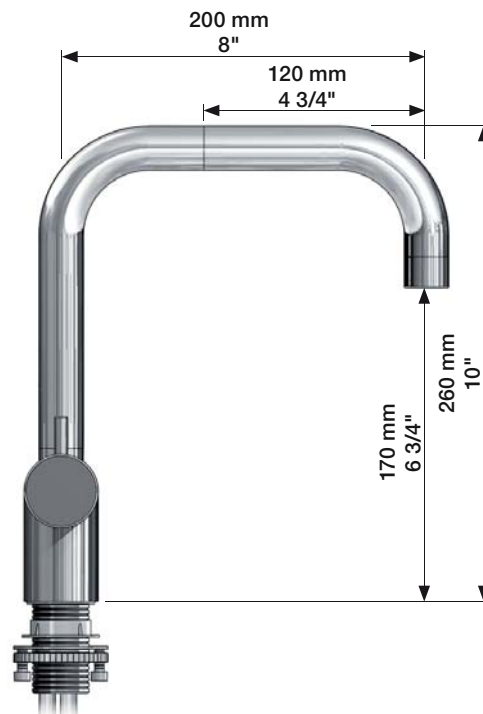

VOLA HV6EB, HV7EB  
 VOLA KV6EB, KV7EB

Fitting instruction  
 Montageanleitung  
 Monteringsvejledning  
 Monteringsvægledning  
 Montage hanleiding  
 Manuel de montage

**KV6EB, KV7EB:**

**HV6EB, HV7EB:**

**Data, 3 Bar:**

	l/min.	Gal/min.
Max. HV6EB/7EB:	5,0*	1,3*
Max. KV6EB/7EB:	5,0*	1,3*

Max. 70°C, 158°F

KV6EB,  
KV7EB:

HV6EB,  
HV7EB: