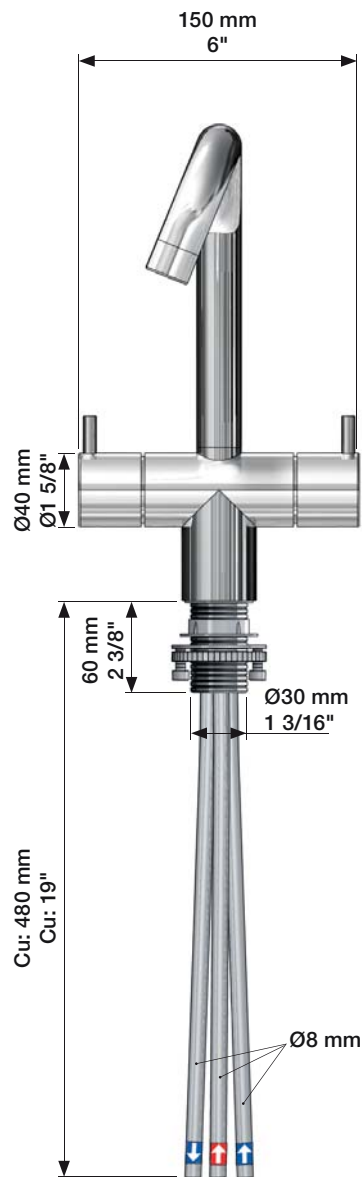

VOLA HV6EB, HV7EB  
 VOLA KV6EB, KV7EB

Fitting instruction  
 Montageanleitung  
 Monteringsvejledning  
 Monteringsvægledning  
 Montage hanleiding  
 Manuel de montage

**KV6EB, KV7EB:**

**HV6EB, HV7EB:**

**Data, 3 Bar:**

	l/min.	Gal/min.
Max. HV6EB/7EB:	5,0*	1,3*
Max. KV6EB/7EB:	5,0*	1,3*

Max. 70°C, 158°F

KV6EB,  
KV7EB:

HV6EB,  
HV7EB: