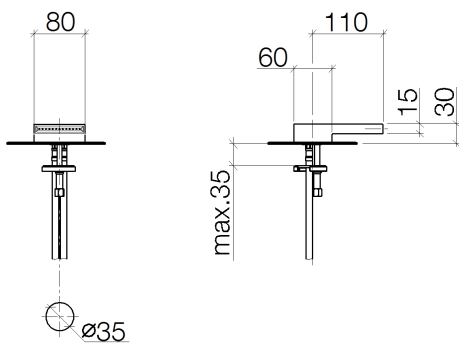

Умывальник - Deque

Излив для умывальника вертикальный со сливным гарнитуром - платина

Артикульный номер: 13 710 740-08

- вылет 110 мм
- неподвижный излив
- PEARLSTREAM
- высота смесителя 30 мм
- высота до аэратора 15 мм
- диаметр сверлёного отверстия 35 мм
- 2х напорный шланг М 10 x 1 ввинченный, испытанный на герметичность
- присоединение 1/2"
- расход макс. 5 л/мин
- не содержит свинца
- Только для умывальника с переливным устройством.
- В комбинации с eValve можно менять расход воды
- Важно: для электронной версии снимите ограничитель потока воды!

платина

размерный чертеж

Все величины в мм / дюймах = мм x 0,0394