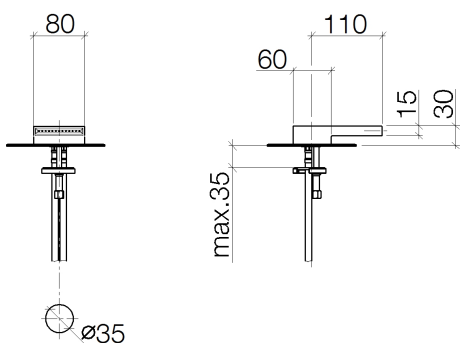

Умывальник - Deque

Излив для умывальника вертикальный со сливным гарнитуром - платина

Артикульный номер: 13 710 740-08

- вылет 110 мм
- неподвижный излив
- PEARLSTREAM
- высота смесителя 30 мм
- высота до аэратора 15 мм
- диаметр сверлёного отверстия 35 мм
- 2х напорный шланг М 10 х 1 винченнный, испытанный на герметичность
- присоединение 1/2"
- расход макс. 5 л/мин
- не содержит свинца
- Только для умывальника с переливным устройством.
- В комбинации с eValve можно менять расход воды
- Важно: для электронной версии снимите ограничитель потока воды!

платина

размерный чертеж

Все величины в мм / дюймах = мм x 0,0394

Умывальник - Deque

Излив для умывальника вертикальный со сливным гарнитуром - платина

Артикулльный номер: 13 710 740-08

график расхода

Умывальник - Deque

Излив для умывальника вертикальный со сливным гарнитуром - платина

Артикулльный номер: 13 710 740-08

Другие варианты поверхностей

хром

13 710 740-00

платина матовая

13 710 740-06

латунь сатирированная