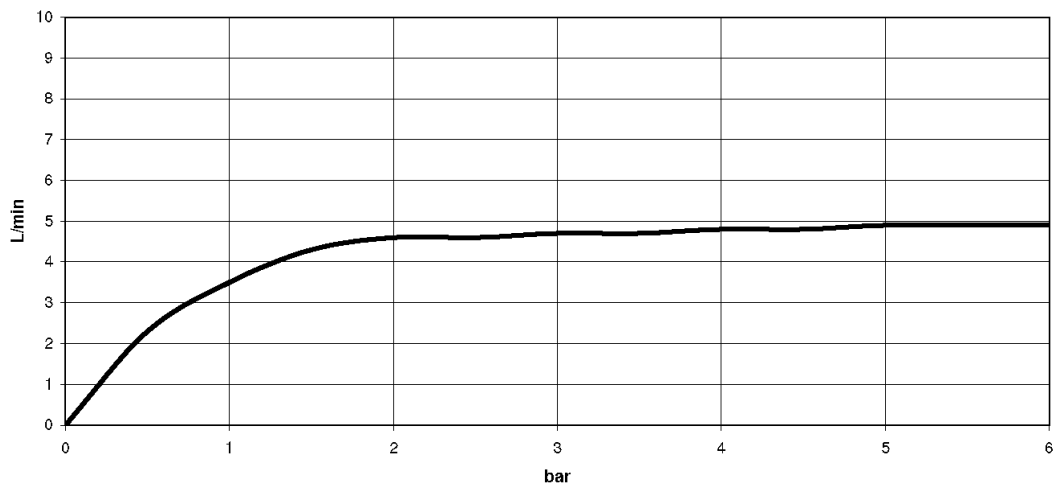

Умывальник - Deque

Излив для умывальника вертикальный со сливным гарнитуром - платина

Артикульный номер: 13 710 740-08

- вылет 110 мм
- неподвижный излив
- PEARLSTREAM
- высота смесителя 30 мм
- высота до аэратора 15 мм
- диаметр сверлёного отверстия 35 мм
- 2х напорный шланг М 10 х 1 винченнный, испытанный на герметичность
- присоединение 1/2"
- расход макс. 5 л/мин
- не содержит свинца
- Только для умывальника с переливным устройством.
- В комбинации с eValve можно менять расход воды
- Важно: для электронной версии снимите ограничитель потока воды!

платина

размерный чертеж

Все величины в мм / дюймах = мм x 0,0394

Умывальник - Deque

Излив для умывальника вертикальный со сливным гарнитуром - платина

Артикулльный номер: 13 710 740-08

график расхода

Умывальник - Deque