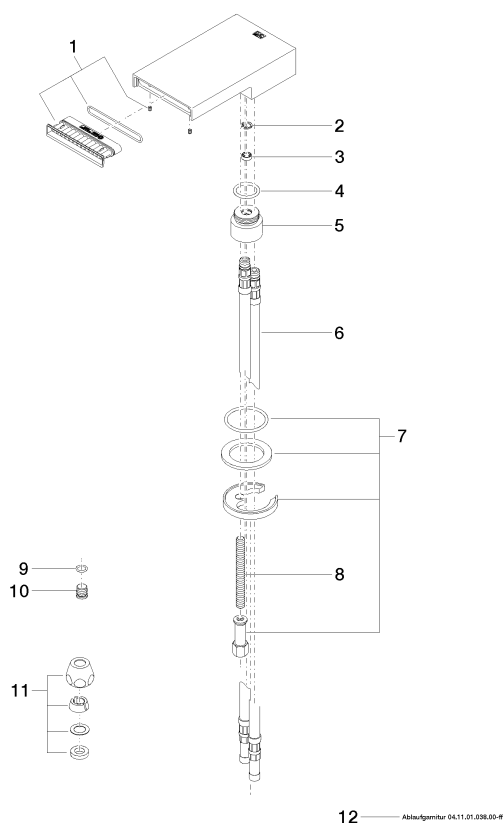

Умывальник - Deque

Излив для умывальника вертикальный со сливным гарнитуром - платина

Артикульный номер: 13 710 740-08

Спецификация запасных частей

№	Артикульный №	Наименование	Расходуемое кол-во
1	90 29 03 065 00 90	Формирователь луча 75 x 13 x 29 мм -	1
2	09 16 01 016 90	кольцо Ø 10 x 1 мм -	1
3	09 23 01 033 90	Flow limiter серый 5 л/мин. -	1
4	09 14 10 100 90	O-Ring EPDM 70 20,0 x 2,5 мм -	1
5	09 11 10 093 90	Подключение Ø 30 x 25 мм -	1
6	04 30 04 016 00 90	Напорный шланг M10x1 x 420 мм -	2
7	04 30 11 038 74 90	Крепление Ø 52 x 51 мм -	1
8	09 31 11 011 90	Крепление M8 x 80 мм -	1
9	09 14 10 060 90	O-Ring 8,0 x 1,5 мм -	1
10	09 31 20 065 90	Донный клапан Ø 11 x 11 мм -	1
11	04 23 30 040 00-08	Подключение Ø 10 мм x 3/8" - платина	1
12	10 125 970-08	Сливной гарнитур с затвором 1 1/4" - платина	1