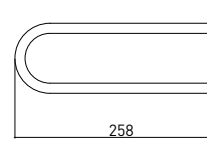

3057 0003 HAVLU RAFI 480mm

Teknik Çizim / Technical Drawing

Krom
Chrome

Ön / Front

Yan / Side

Üst / Top

Önceden haber vermeksizin, ürünler ve teknik detaylarında değişiklik yapma hakkını saklı tutarız. Renkler gerçekte olduğundan farklı görünebilir.
We reserve the right to make technical modifications and alter colours without prior notice. Colors may appear different than they actually are.

ölçü / units = mm