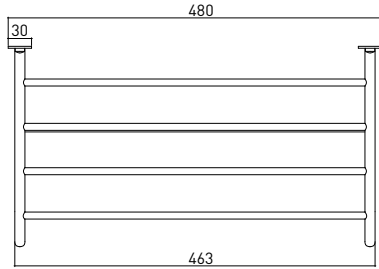

3057 0003 HAVLU RAFI 480mm

Teknik Çizim / Technical Drawing

Krom
Chrome

Ön / Front

Yan / Side

Üst / Top

Önceden haber vermeksizin, ürünler ve teknik detaylarında değişiklik yapma hakkını saklı tutarız. Renkler gerçekte olduğundan farklı görünebilir.
We reserve the right to make technical modifications and alter colours without prior notice. Colors may appear different than they actually are.

ölçü / units = mm