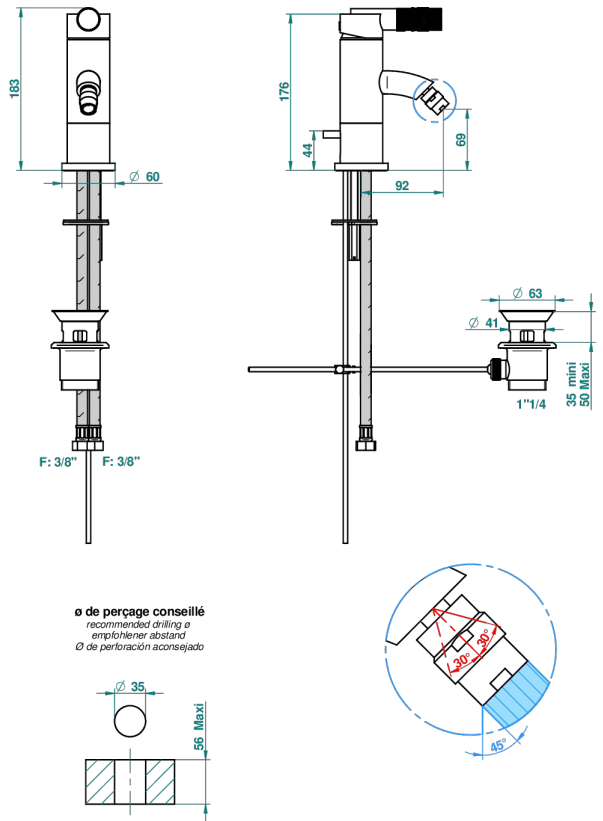

# ВАМБОУ С БЕЛЫМ ХРУСТАЛЕМ

A35-6504

Смеситель однорычажный для биде с донным клапаном

THG<sup>®</sup>  
PARIS

23557

27/08/2010