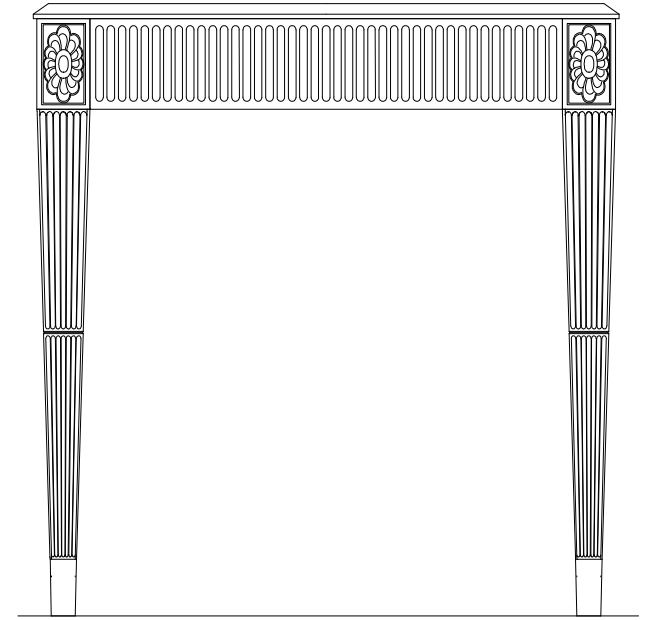

BASE 159.5

TOP 160.5

TOP 81.0

BASE 76.5

TOP 77.5

TOP 77.5

**Bianchini & Capponi**

Tavolo Cristallo 2550/160-77