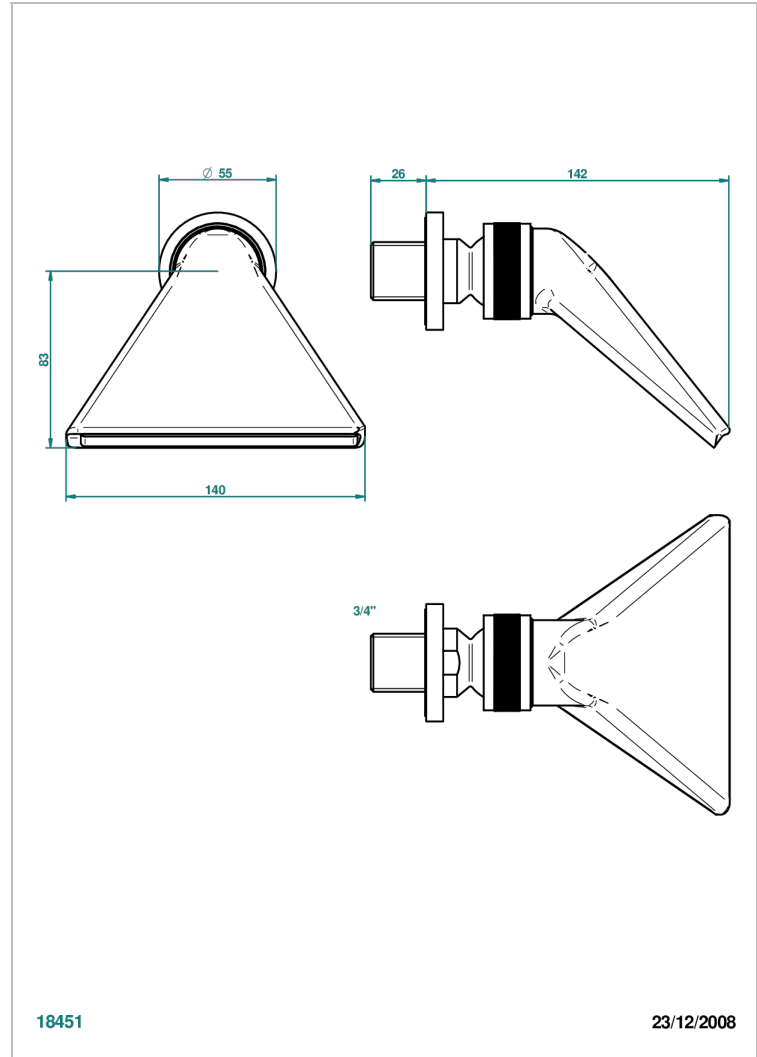

MONTAIGNE MARBRE LEONARDO GREY

G3T-3640

Лейка душевая Спорт 3/4"

THG[®]
PARIS

ХАРАКТЕРИСТИКИ

- Montaigne marbre Leonardo Grey
- Лейка душевая Спорт 3/4"

ДОСТУПНЫЕ ВАРИАНТЫ ПОКРЫТИЙ

Blush PVD - H62
Graphite PVD - H64
Matt Umber PVD - H67
Matt blush PVD - H60
Matt graphite PVD - H65
Umber PVD - H66

Аранья (чёрный никель) - D24
Бронза - D01
Золото - F01
Матовая красная старинная медь - H07
Матовое золото - F07
Матовое светлое золото - F31

Матовый никель - C01
Матовый хром - C02
Никель - B01
Покрытие PVD бронза - F33
Покрытие PVD золотистый цвет - H52
Покрытие PVD латунь - H49