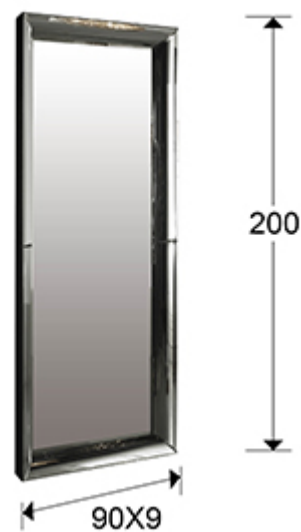

Irina 651320

Зеркала в рамах из стекла

Зеркало декоративное прямоугольное, рама толщиной 8 см из дерева чёрного цвета и изогнутых зеркальных стекол, зеркальное полотно с фаской. Подготовлено для установки в горизонтальном или вертикальном положении.

ОБЩАЯ ИНФОРМАЦИЯ

Каталог: M34 Mobiliario y Decoración
Страница: 140
Тип: Зеркала в рамах из стекла
Коллекция: Irina

РАЗМЕРЫ

Размеры: ↔ 90,0 ↓ 200,0 ↗ 9,0 cm
Вес: 39,0 Kg

РАЗМЕРЫ УПАКОВКИ

Вес: 59,5 Kg
Объём: 0,5640м³
Размеры: ↔ 111,0 ↓ 221,0 ↗ 23,0 cm

ДОПОЛНИТЕЛЬНАЯ ИНФОРМАЦИЯ

Материал: Glass, MDF
Покрытие: Silver mirror, black lacquer