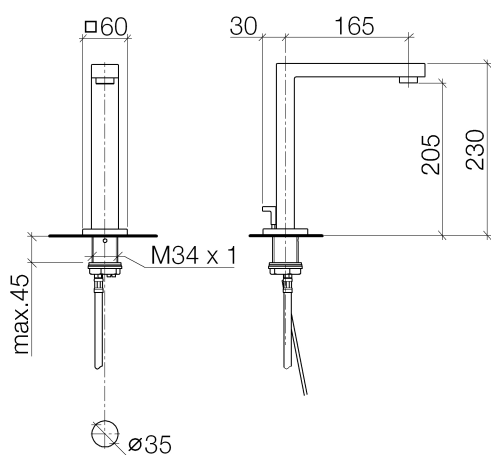

Умывальник - Symetrics

Излив для умывальника вертикальный со сливным гарнитуром - хром

Артикулльный номер: 13 713 980-00

- вылет 165 мм
- неподвижный излив
- круглая обогащенная воздухом струя
- высота смесителя 230 мм
- высота до аэратора 205 мм
- диаметр сверлёного отверстия 35 мм
- 2х напорный шланг М 10 х 1 ввинченный, испытанный на герметичность
- розетка 60 х 60 мм
- расход макс. 7 л/мин
- не содержит свинца
- Группа смесителей согл. DIN 4109: 1
- Только для умывальника с переливным устройством.

хром

размерный чертеж

Все величины в мм / дюймах = мм x 0,0394