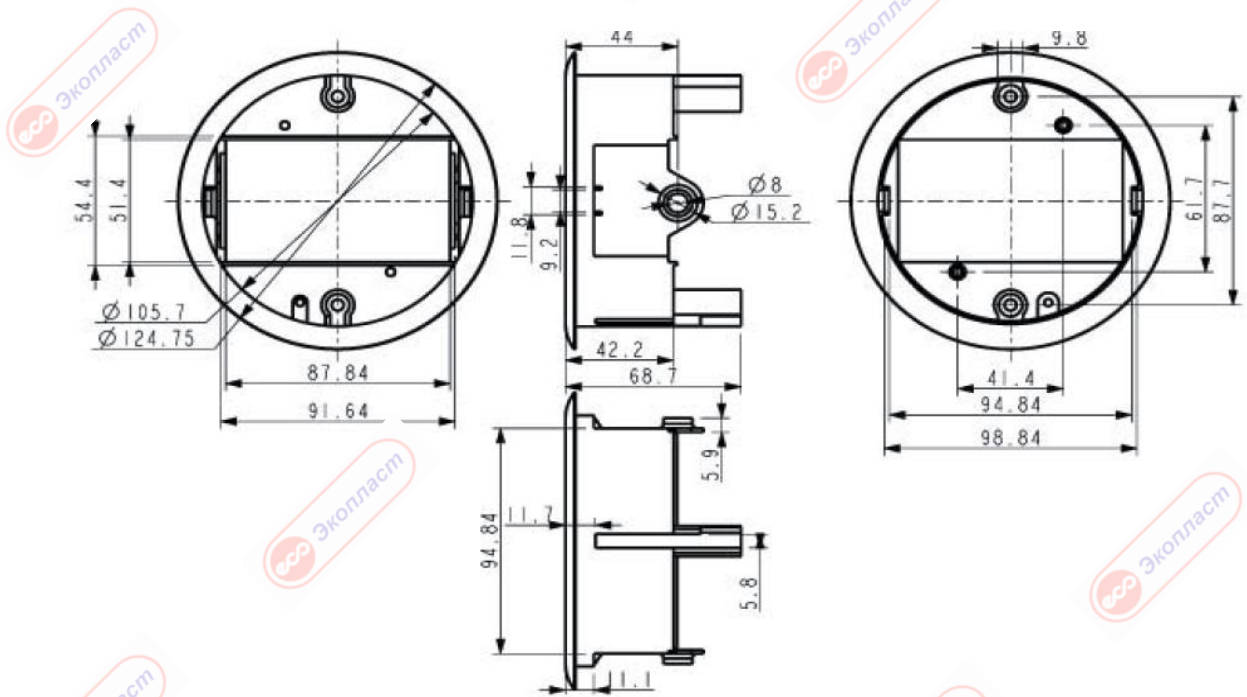

Артикул 70022 LUK/2 Люк в пол на 2 поста, 2x45x45, IP20, материал - ПА66 + АБС

Артикул 70122 BOX/2 Коробка нижняя для люка (Артикул 70022) LUK/2 для заливки в бетон

1. Поворотные крепежные фиксаторы тела люка (для крепления внутри коробки)
2. Крышка люка
3. Выдвижная створка крышки люка для подвода кабелей с вилками от потребителей
4. Корпус люка
5. Поворотная каретка для фиксации модульных электроустановочных 2x45x45
6. Нижняя коробка люка для заливки
7. Съемное днище нижней коробки люка для заливки

Общая высота нижней коробки люка для заливки (поз. 6) и съемного днища нижней коробки люка (поз.7) - 77.4 мм
Внешний диаметр (с учетом напольных ушек для фиксации) - 167.3 мм
Внешний диаметр под заливку в бетон - 140.1мм
Общая высота люка в сборе к нижней коробкой - 80,2 мм
В нижней коробке люка (поз.6) предусмотрены 3 вводных отверстия трубой D20мм

4. Корпус люка

7. Съемное дноще нижней коробки люка для заливки