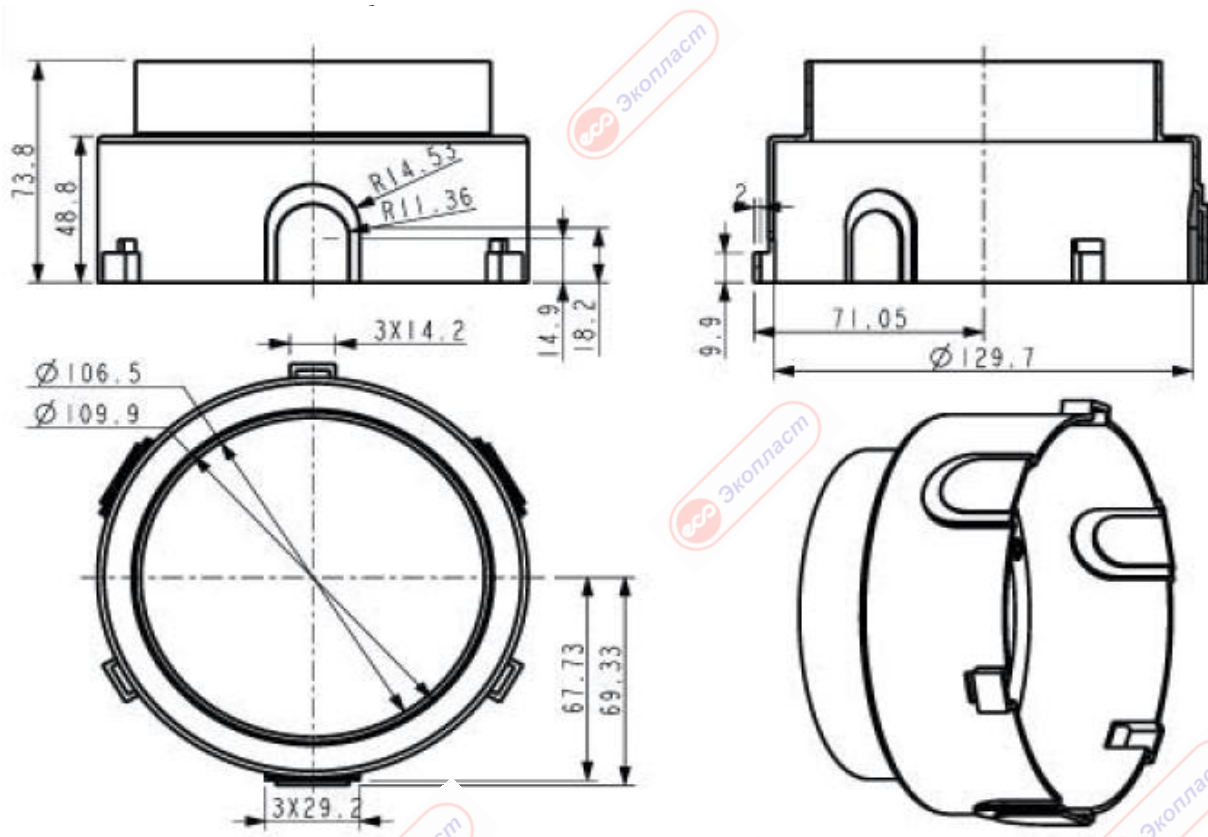

Артикул 70022 LUK/2 Люк в пол на 2 поста, 2x45x45, IP20, материал - ПА66 + АБС

Артикул 70122 BOX/2 Коробка нижняя для люка (Артикул 70022) LUK/2 для заливки в бетон

1. Поворотные крепежные фиксаторы тела люка (для крепления внутри коробки)
2. Крышка люка
3. Выдвижная створка крышки люка для подвода кабелей с вилками от потребителей
4. Корпус люка
5. Поворотная каретка для фиксации модульных электроустановочных 2x45x45
6. Нижняя коробка люка для заливки
7. Съемное днище нижней коробки люка для заливки

Общая высота нижней коробки люка для заливки (поз. 6) и съемного днища нижней коробки люка (поз.7) - 77.4 мм
Внешний диаметр (с учетом напольных ушек для фиксации) - 167.3 мм
Внешний диаметр под заливку в бетон - 140.1мм
Общая высота люка в сборе к нижней коробкой - 80,2 мм
В нижней коробке люка (поз.6) предусмотрены 3 вводных отверстия трубой D20мм

4. Корпус люка

7. Съемное дноще нижней коробки люка для заливки