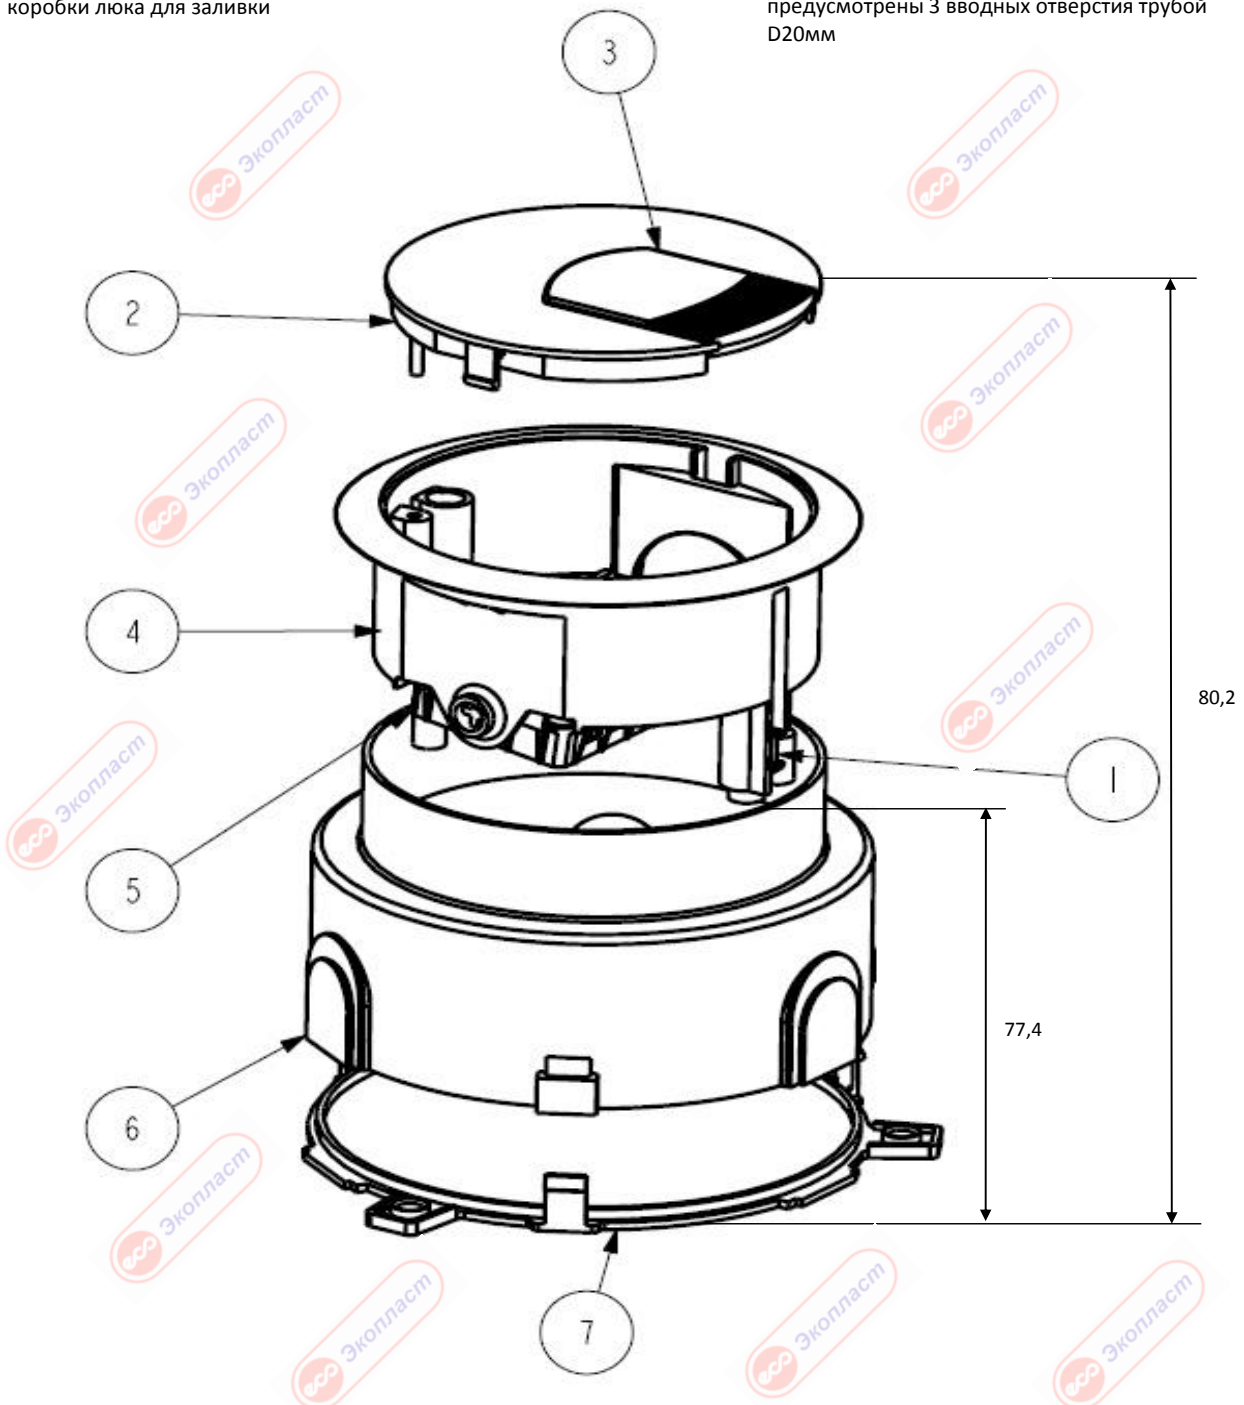

Артикул 70022 LUK/2 Люк в пол на 2 поста, 2x45x45, IP20, материал - ПА66 + АБС

Артикул 70122 BOX/2 Коробка нижняя для люка (Артикул 70022) LUK/2 для заливки в бетон

1. Поворотные крепежные фиксаторы тела люка (для крепления внутри коробки)
2. Крышка люка
3. Выдвижная створка крышки люка для подвода кабелей с вилками от потребителей
4. Корпус люка
5. Поворотная каретка для фиксации модульных электроустановочных 2x45x45
6. Нижняя коробка люка для заливки
7. Съемное днище нижней коробки люка для заливки

Общая высота нижней коробки люка для заливки (поз. 6) и съемного днища нижней коробки люка (поз.7) - 77.4 мм
Внешний диаметр (с учетом напольных ушек для фиксации) - 167.3 мм
Внешний диаметр под заливку в бетон - 140.1мм
Общая высота люка в сборе к нижней коробкой - 80,2 мм
В нижней коробке люка (поз.6) предусмотрены 3 вводных отверстия трубой D20мм

4. Корпус люка

7. Съемное дноще нижней коробки люка для заливки