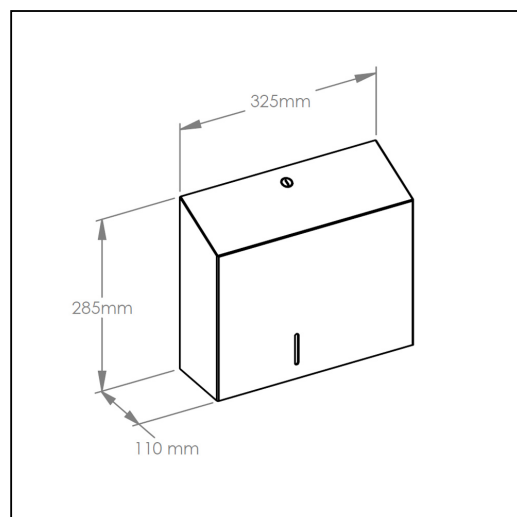

## Pojemnik na papier toaletowy MERIDA STELLA MAXI, STAL POLEROWANA

symbol: BSP101

- dostosowany do papieru o maksymalnej średnicy 23 cm
- okienko do kontroli ilości papieru
- zabezpieczony trwałym stalowym zamkiem bankowym
- zamek zlicowany z powierzchni urządzenia
- połączenia boków spawane i szlifowane
- niewidoczne zawiasy

### Parametry

wysoko	28,5 cm
szeroko	32,5 cm
gł boko	9,5 cm